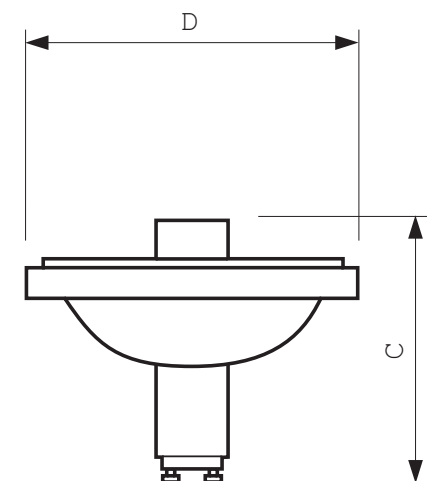

### • Габариты

Общая длина C 95 (max) mm  
Диаметр D 111 (max) mm

asimpleswitch.com

## Чертеж размеров

GX8.5