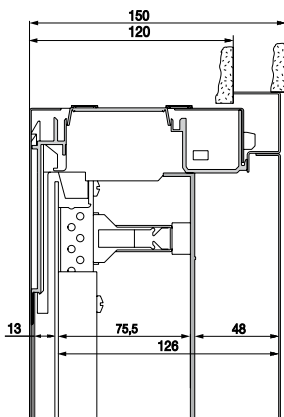

Панель с монтажной платой