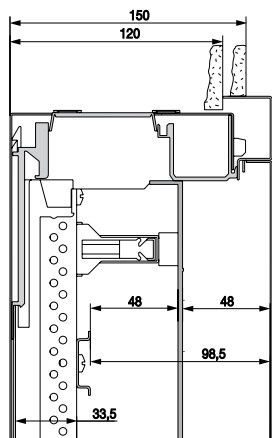

Компактные распределительные щиты типа U

Технические характеристики

2

Панель с DIN-рейками