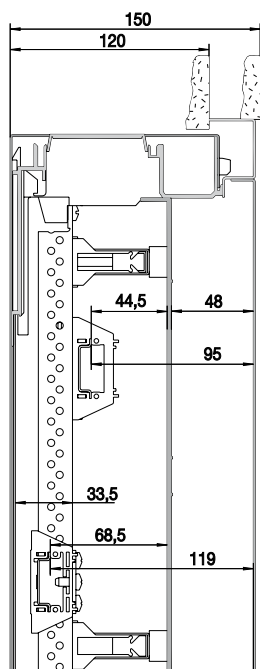

Панель для клеммников

Щиты серии U для внутреннего монтажа, с дверью

Тип	Вес в кг	Рассеиваемая мощность в Вт
U32	13,5	50
U32R2	13	50
U32TE	12,5	50
U32TR2	11	50
U41	10,5	36
U41R3	10,5	36
U41TE	9	36
U41TR3	9,5	36
U42	15,5	60
U42/2	16,5	60
U42D	16,5	60
U42FPPT	17	60
U42M	18,5	60
U42R3	16	60
U42TE	14	60
U42TR3	14	60
U43	22,5	80
U43R3	23	80
U43TR3	19,5	80
U51	12,5	43
U51R4	12	43
U51TE	12	43
U51TR4	10,5	43
U52	18,5	69
U52/2	19	69
U52K	18,5	69
U52R4	18	69
U52TE	16	69
U52TR4	16	69
U53	26,5	93
U53K	26	93
U53M	29	93
U53R4	26,5	93
U53TR4	22	93
U54E	33	120
U54K	32,5	120
U54R4	33,5	120
U61	14,5	50
U61R5	14,5	50
U61TE	12,5	50
U61TR5	12,5	50
U62	22	80
U62K	22	80
U62R5	22	80
U62TE	19	80
U62TR5	19	80
U63E	31	110
U63K	30,5	110
U63R5	31,5	110
U63TR5	26	110
U64K	38	137
U72	25	89
U72K	25	89
U72R6	26	89
U72TR6	21,5	89
U73K	35	125
U73R6	35,5	125
U73TR6	28,5	125

> Размеры в мм