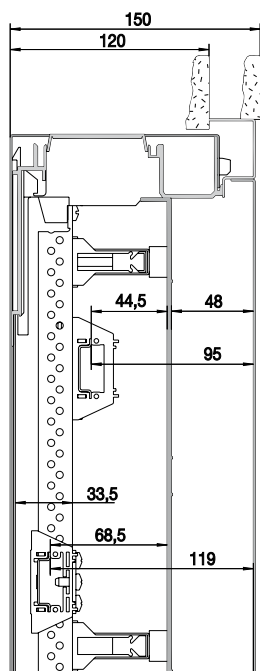

Панель для клеммников

Щиты серии U для внутреннего монтажа, с дверью

Тип	Вес в кг	Рассеиваемая мощность в Вт
U32	13,5	50
U32R2	13	50
U32TE	12,5	50
U32TR2	11	50
U41	10,5	36
U41R3	10,5	36
U41TE	9	36
U41TR3	9,5	36
U42	15,5	60
U42/2	16,5	60
U42D	16,5	60
U42FPPT	17	60
U42M	18,5	60
U42R3	16	60
U42TE	14	60
U42TR3	14	60
U43	22,5	80
U43R3	23	80
U43TR3	19,5	80
U51	12,5	43
U51R4	12	43
U51TE	12	43
U51TR4	10,5	43
U52	18,5	69
U52/2	19	69
U52K	18,5	69
U52R4	18	69
U52TE	16	69
U52TR4	16	69
U53	26,5	93
U53K	26	93
U53M	29	93
U53R4	26,5	93
U53TR4	22	93
U54E	33	120
U54K	32,5	120
U54R4	33,5	120
U61	14,5	50
U61R5	14,5	50
U61TE	12,5	50
U61TR5	12,5	50
U62	22	80
U62K	22	80
U62R5	22	80
U62TE	19	80
U62TR5	19	80
U63E	31	110
U63K	30,5	110
U63R5	31,5	110
U63TR5	26	110
U64K	38	137
U72	25	89
U72K	25	89
U72R6	26	89
U72TR6	21,5	89
U73K	35	125
U73R6	35,5	125
U73TR6	28,5	125

> Размеры в мм