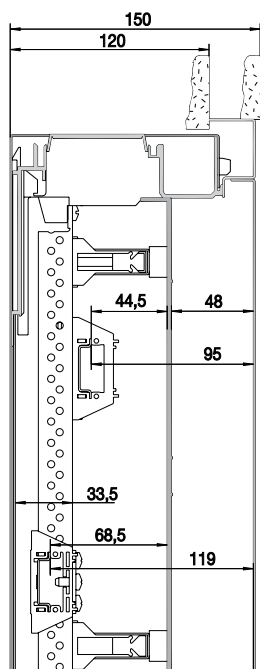

U32EP

U42EP

U52EP

ширина	высота	кол-во модулей	Размеры углубления в стене		наружные размеры торцевой рамки В x Ш x Г в мм	Тип	Код заказа	Цена
			В x Ш x Г в мм					
<b>Для установки клемм на DIN-рейку и модульного оборудования, расстояние между DIN-рейками 125 мм</b>								
2	5	120	834 x 560 x 120		844 x 604 x 27	U52K	2CPX030106R9999	
	6	144	984 x 560 x 120		994 x 604 x 27	U62K	2CPX030112R9999	
	7	168	1134 x 560 x 120		1144 x 604 x 27	U72K	2CPX030115R9999	
3 (2/1)	5	180	834 x 810 x 120		844 x 854 x 27	U53K	2CPX030108R9999	
	6	216	984 x 810 x 120		994 x 854 x 27	U63K	2CPX030113R9999	
	7	252	1134 x 810 x 120		1144 x 854 x 27	U73K	2CPX030116R9999	
4 (2/2)	5	240	834 x 1060 x 120		844 x 1104 x 27	U54K	2CPX030109R9999	
	6	288	984 x 1060 x 120		994 x 1104 x 27	U64K	2CPX030117R9999	
<b>Для установки устройств на монтажную плату и DIN-рейки,</b>								
2 (1/1)	4	96	684 x 560 x 120		694 x 604 x 27	U42M	2CPX030146R9999	
3 (2/1)	5	180	834 x 810 x 120		844 x 854 x 27	U53M	2CPX030147R9999	
<b>Для установки устройств на DIN-рейку и измерительного оборудования, расстояние между DIN-рейками 125 мм</b>								
1	5	60	834 x 310 x 120		844 x 354 x 27	U51EP	2CPX071564R9999	
2 (1/1)	3	72	534 x 560 x 120		544 x 604 x 27	U32EP	2CPX071560R9999	
2 (1/1)	4	96	684 x 560 x 120		694 x 604 x 27	U42EP	2CPX071561R9999	
2 (1/1)	5	120	834 x 560 x 120		844 x 604 x 27	U52EP	2CPX071562R9999	

## Технические характеристики

2

Панель с DIN-рейками

Панель с монтажной платой

Панель для клеммников

> Размеры в мм