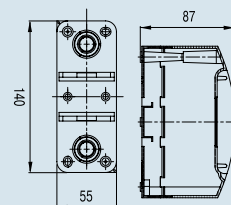

Комплектация

Чертеж

68302/68302К/68302-38М/
68302-08М/68302-27М

Щиток для открытой проводки на 2 модуля с дверцей
Размер:
55x140x85 мм

Без з/шины
Цвет: белый/коричневый/бук/дуб/сосна
Количество в упаковке:
54 шт.

68304/68304К/68304-38М/
68304-08М/68304-27М

Щиток для открытой проводки на 4 модуля с дверцей
Размер:
90x140x85 мм

Без з/шины
Цвет: белый/коричневый/бук/дуб/сосна
Количество в упаковке:
33 шт.

68306/68306К/68306-38М/
68306-08М/68306-27М

Щиток для открытой проводки на 6 модулей с дверцей
Размер:
125x140x85 мм

Без з/шины
Цвет: белый/коричневый/бук/дуб/сосна
Количество в упаковке:
24 шт.