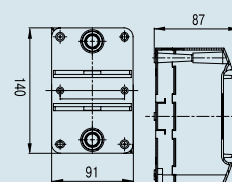

Комплектация

Чертеж

68302/68302К/68302-38М/
68302-08М/68302-27М

Щиток для открытой проводки на 2 модуля с дверцей
Размер:
55x140x85 мм

Без з/шины
Цвет: белый/коричневый/бук/дуб/сосна
Количество в упаковке:
54 шт.

68304/68304К/68304-38М/
68304-08М/68304-27М

Щиток для открытой проводки на 4 модуля с дверцей
Размер:
90x140x85 мм

Без з/шины
Цвет: белый/коричневый/бук/дуб/сосна
Количество в упаковке:
33 шт.

68306/68306К/68306-38М/
68306-08М/68306-27М

Щиток для открытой проводки на 6 модулей с дверцей
Размер:
125x140x85 мм

Без з/шины
Цвет: белый/коричневый/бук/дуб/сосна
Количество в упаковке:
24 шт.