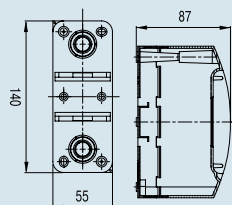

### Чертеж

68302/68302К/68302-38М/  
68302-08М/68302-27М

Щиток для открытой проводки на 2 модуля с дверцей  
**Размер:**  
55x140x85 мм

Без з/шины  
**Цвет:** белый/коричневый/бук/дуб/сосна  
**Количество в упаковке:**  
54 шт.

68304/68304К/68304-38М/  
68304-08М/68304-27М

Щиток для открытой проводки на 4 модуля с дверцей  
**Размер:**  
90x140x85 мм

Без з/шины  
**Цвет:** белый/коричневый/бук/дуб/сосна  
**Количество в упаковке:**  
33 шт.

68306/68306К/68306-38М/  
68306-08М/68306-27М

Щиток для открытой проводки на 6 модулей с дверцей  
**Размер:**  
125x140x85 мм

Без з/шины  
**Цвет:** белый/коричневый/бук/дуб/сосна  
**Количество в упаковке:**  
24 шт.