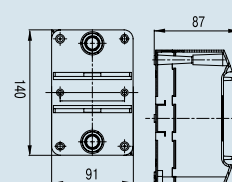

### Чертеж

68302/68302К/68302-38М/  
68302-08М/68302-27М

Щиток для открытой проводки на 2 модуля с дверцей  
**Размер:**  
55x140x85 мм

Без з/шины  
**Цвет:** белый/коричневый/бук/дуб/сосна  
**Количество в упаковке:**  
54 шт.

68304/68304К/68304-38М/  
68304-08М/68304-27М

Щиток для открытой проводки на 4 модуля с дверцей  
**Размер:**  
90x140x85 мм

Без з/шины  
**Цвет:** белый/коричневый/бук/дуб/сосна  
**Количество в упаковке:**  
33 шт.

68306/68306К/68306-38М/  
68306-08М/68306-27М

Щиток для открытой проводки на 6 модулей с дверцей  
**Размер:**  
125x140x85 мм

Без з/шины  
**Цвет:** белый/коричневый/бук/дуб/сосна  
**Количество в упаковке:**  
24 шт.