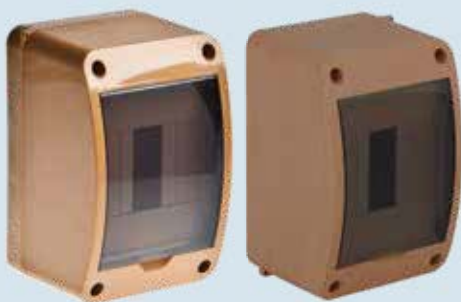

Щиток для открытой проводки на 2 модуля с дверцей
Размер:
55x140x85 мм

Без з/шины
Цвет: белый/коричневый/бук/дуб/сосна
Количество в упаковке:
54 шт.

68304/68304К/68304-38М/
68304-08М/68304-27М