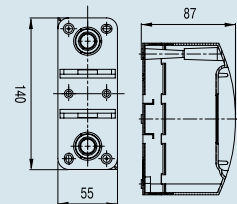

Комплектация

Чертеж

68302/68302К/68302-38М/
68302-08М/68302-27М

Щиток для открытой проводки на 2 модуля с дверцей
Размер:
55x140x85 мм

Без з/шины
Цвет: белый/коричневый/бук/дуб/сосна
Количество в упаковке:
54 шт.

68304/68304К/68304-38М/
68304-08М/68304-27М

Щиток для открытой проводки на 4 модуля с дверцей
Размер:
90x140x85 мм

Без з/шины
Цвет: белый/коричневый/бук/дуб/сосна
Количество в упаковке:
33 шт.

68306/68306К/68306-38М/
68306-08М/68306-27М

Щиток для открытой проводки на 6 модулей с дверцей
Размер:
125x140x85 мм

Без з/шины
Цвет: белый/коричневый/бук/дуб/сосна
Количество в упаковке:
24 шт.