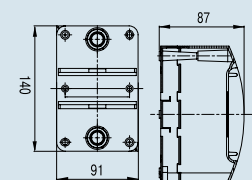

Комплектация

Чертеж

68302/68302К/68302-38М/
68302-08М/68302-27М

Щиток для открытой проводки на 2 модуля с дверцей
Размер:
55x140x85 мм

Без з/шины
Цвет: белый/коричневый/бук/дуб/сосна
Количество в упаковке:
54 шт.

68304/68304К/68304-38М/
68304-08М/68304-27М

Щиток для открытой проводки на 4 модуля с дверцей
Размер:
90x140x85 мм

Без з/шины
Цвет: белый/коричневый/бук/дуб/сосна
Количество в упаковке:
33 шт.

68306/68306К/68306-38М/
68306-08М/68306-27М

Щиток для открытой проводки на 6 модулей с дверцей
Размер:
125x140x85 мм

Без з/шины
Цвет: белый/коричневый/бук/дуб/сосна
Количество в упаковке:
24 шт.