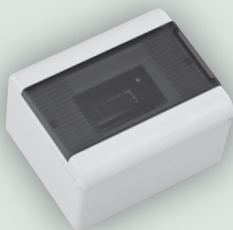

68021/68021К/68021У/68021УК

Корпус щитка квартирного для открытой проводки 261x154x131 мм
Примечание дин-рейки, IP30, (68021К – коричневая)
Количество в упаковке, шт. 18

68001 / 68001К / 68022 / 68022К

Щиток для открытой проводки на 1 модуль 130x35x65 мм Щиток для открытой проводки на 2 модуля 130x50x65 мм
Примечание без з/шины, IP30, (68001К, 68022К – коричн.)
Количество в упаковке, шт. 90

68024 / 68024К

Щиток для открытой проводки на 4 модуля 130x90x65 мм
Примечание без з/шины, IP30, (68024К – коричневая)
Количество в упаковке, шт. 56

68302 / 68302К

Щиток для открытой проводки на 2 модуля с дверцей 140x55x85 мм
Примечание без з/шины, IP40
Количество в упаковке, шт. 54

68026 / 68026Б / 68026К

Щиток для открытой проводки на 6 модулей с дверцей 160x132x93 мм
Примечание з/шина, IP40, (68026Б – с белой непрозрачной дверцей)
Количество в упаковке, шт. 20

68012 / 68012Б / 68012К