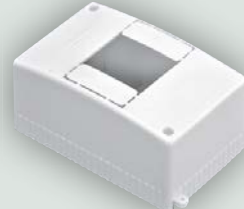

68021/68021К/68021У/68021УК

Корпус щитка квартирного для открытой проводки 261x154x131 мм
Примечание дин-рейки, IP30, (68021К – коричневая)
Количество в упаковке, шт. 18

68001 / 68001К / 68022 / 68022К

Щиток для открытой проводки на 1 модуль 130x35x65 мм Щиток для открытой проводки на 2 модуля 130x50x65 мм
Примечание без з/шины, IP30, (68001К, 68022К – коричн.)
Количество в упаковке, шт. 90

68024 / 68024К

Щиток для открытой проводки на 4 модуля 130x90x65 мм
Примечание без з/шины, IP30, (68024К – коричневая)
Количество в упаковке, шт. 56

68302 / 68302К

Щиток для открытой проводки на 2 модуля с дверцей 140x55x85 мм
Примечание без з/шины, IP40
Количество в упаковке, шт. 54