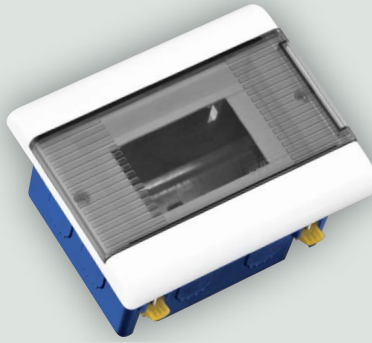

Щиток для скрытой проводки ГСК на 4 модуля с дверцей 140×112×70 мм
Примечание з/шина, пластиковая лапка, IP40, (68224Б – с белой непрозрачной дверцей)
Количество в упаковке, шт. 20

69000