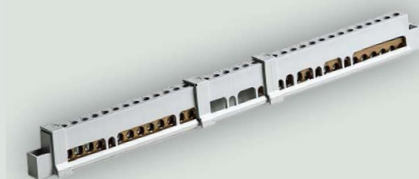

Клемный держатель для нулевых шин
Подходит для комплектации щитков артикула 68324, 68036, 68124, 68136

ШЗН–07/09/12