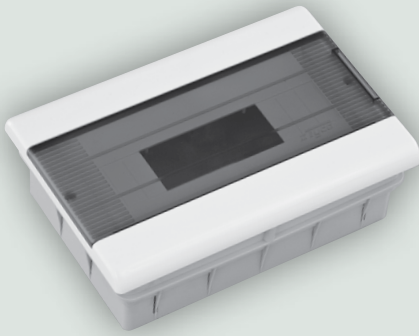

68112 / 68112Б / 68112К

Щиток для скрытой проводки на 12 модулей с дверцей 280×190×90 мм
Примечание з/шина, IP40, (68112Б – с белой непрозрачной дверцей)
Количество в упаковке, шт. 6

68224 / 68224Б