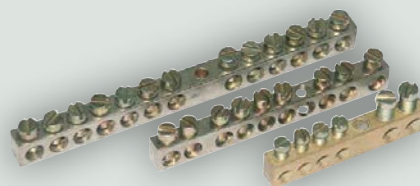

68112 / 68112Б / 68112К

Щиток для скрытой проводки на 12 модулей с дверцей 280×190×90 мм
Примечание з/шина, IP40, (68112Б – с белой непрозрачной дверцей)
Количество в упаковке, шт. 6

68224 / 68224Б

Щиток для скрытой проводки ГСК на 4 модуля с дверцей 140×112×70 мм
Примечание з/шина, пластиковая лапка, IP40, (68224Б – с белой непрозрачной дверцей)
Количество в упаковке, шт. 20

69000

Корпус монтажный свободной компоновки для о/п 370×275×135 мм
Примечание монтажная пластина, IP55
Количество в упаковке, шт. 1

69024 / 69024П

Щиток для открытой проводки на 24 модуля с дверцей 370×275×135 мм
Примечание з/шина, IP55, (69024П – прозрачная крышка)
Количество в упаковке, шт. 1

69124

Рамка накладная для арт. 67075, 69024, 69031
Примечание для скрытой проводки
Количество в упаковке, шт. 1

69031 / 69031П

Корпус щитка квартирного для о/п на 12 модулей с дверцей 370×275×135 мм
Примечание з/шина, IP55, (69031П – прозрачная крышка)
Количество в упаковке, шт. 1

69003

Щиток для открытой проводки на 3 модуля с дверцей 120×160×92 мм
Примечание герметичный, з/шина, IP65
Количество в упаковке, шт. 20

69005

Щиток для открытой проводки на 5 модулей с дверцей 150×200×98 мм
Примечание герметичный, з/шина, IP65
Количество в упаковке, шт. 10

69011

Щиток для открытой проводки на 11 модулей с дверцей 250×200×107 мм
Примечание герметичный, з/шина, IP65
Количество в упаковке, шт. 6

ШЗН–24

Клемный держатель для нулевых шин
Подходит для комплектации щитков артикула 68324, 68036, 68124, 68136

ШЗН–07/09/12

Шина «земля–ноль» 7/9/12 отверстий
Примечание для провода сечением до 6 мм² (материал – латунь)
Количество в упаковке, шт. 10

К–4/6/10/16

Клеммная колодка 4/6/10/16 кв.мм
Примечание на 12 пар
Количество в упаковке, шт. 10