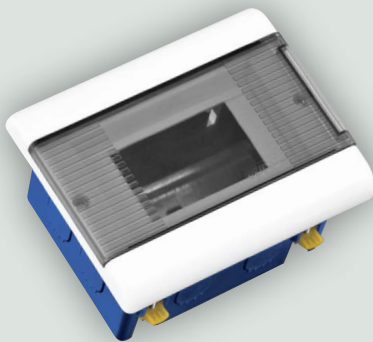

Щиток для скрытой проводки ГСК на 4 модуля с дверцей 140×112×70 мм
Примечание з/шина, пластиковая лапка, IP40, (68224Б – с белой непрозрачной дверцей)
Количество в упаковке, шт. 20

69000