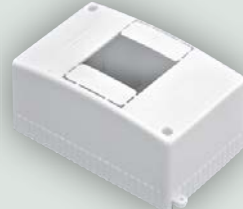

Щиток для открытой проводки на 4 модуля 130x90x65 мм
Примечание без з/шины, IP30, (68024К – коричневая)
Количество в упаковке, шт. 56

68302 / 68302К