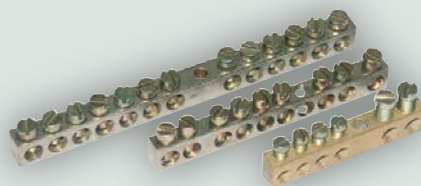

69005

Щиток для открытой проводки на 5 модулей с дверцей 150×200×98 мм  
**Примечание** герметичный, з/шина, IP65  
**Количество в упаковке, шт.** 10

69011

Щиток для открытой проводки на 11 модулей с дверцей 250×200×107 мм  
**Примечание** герметичный, з/шина, IP65  
**Количество в упаковке, шт.** 6

ШЗН–24

Клемный держатель для нулевых шин  
 Подходит для комплектации щитков артикула 68324, 68036, 68124, 68136

ШЗН–07/09/12

Шина «земля–ноль» 7/9/12 отверстий  
**Примечание** для провода сечением до 6 мм<sup>2</sup> (материал – латунь)  
**Количество в упаковке, шт.** 10