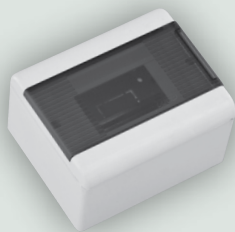

Щиток для открытой проводки на 6 модулей с дверцей 160x132x93 мм
Примечание з/шина, IP40, (68026Б – с белой непрозрачной дверцей)
Количество в упаковке, шт. 20

68012 / 68012Б / 68012К