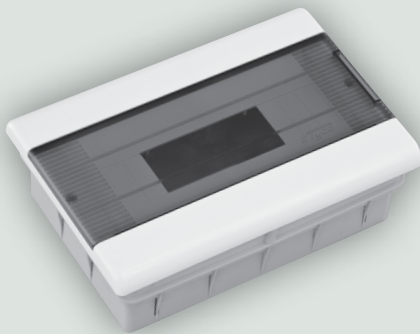

68112 / 68112Б / 68112К

Щиток для скрытой проводки на 12 модулей с дверцей 280×190×90 мм
Примечание з/шина, IP40, (68112Б – с белой непрозрачной дверцей)
Количество в упаковке, шт. 6

68224 / 68224Б