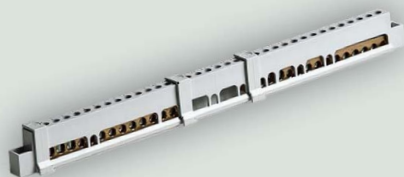

Клемный держатель для нулевых шин
Подходит для комплектации щитков артикула 68324, 68036, 68124, 68136

ШЗН–07/09/12