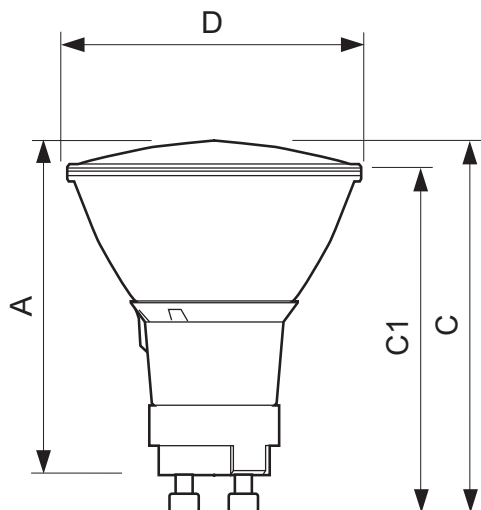

MASTERColour CDM-Rm Mini

• УФ - характеристики

Степень вредного воздействия	0.4 (max) -
Допустимое демо время	8 (min) h500lx

• Требования к конструкции ламп

Reflector Neck Temperature	215 (max) C

• Габариты

Справочная длина A	59 (max) mm
Общая длина C	65.4 (max) mm
Общая длина Rim C1	60.9 (max) mm
Диаметр D	50 (nom), 50.7 (max) mm

• Информация о продукте

Код заказа	203032 00
Код изделия	871829120303200
Название изделия	MASTERColour CDM-Rm Mini 20W/830 GX10 MR16 40D
Название изделия для заказа	CDM-Rm Mini 20W/830 GX10 MR16 40D
Штук в упаковке	1
Конфигурация упаковки	12
Пачек в коробке	12
Штрихкод на упаковке (EAN1)	8718291203032
Штрихкод на коробке (EAN3)	8718291203049
Логистический код (12NC)	928191205331
Код ILCOS	MRS/UB-20/30/1B-H-GX10
Вес нетто 1 штуки	0.047 kg

Предупреждение и условия безопасности

- Используется только с ЭПРА

- ПРА должен обладать пожизненной защитой (IEC61167, IEC 62035)

Чертеж размеров

MASTERColour CDM-Rm Mini 20W/830 GX10 MR16 40D

Product	A (Max)	C (Norm)	C (Max)	C1 (Max)	D (Norm)	D (Max)
CDM-Rm 20W/830 GX10 MR16 40D	59	-	65.4	60.9	50	50.7