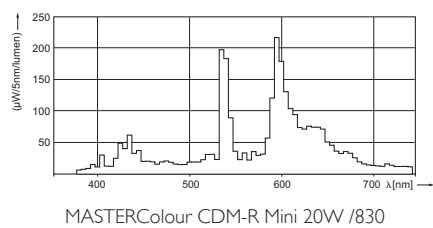

Фотометрические данные

© 2013 Koninklijke Philips Electronics N.V.
Все права защищены

Спецификации могут меняться без предупреждения. Торговые марки являются собственностью Koninklijke Philips Electronics N.V. или их соответствующих владельцев

www.philips.com/lighting

2013, Март 2
Данные для изменения