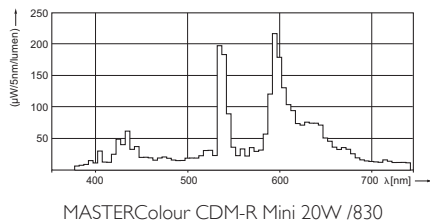

Фотометрические данные

© 2013 Koninklijke Philips Electronics N.V.
Все права защищены

Спецификации могут меняться без предупреждения. Торговые марки являются
собственностью Koninklijke Philips Electronics N.V. или их соответствующих владельцев

www.philips.com/lighting

2013, Март 2
Данные для изменения