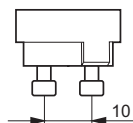

Предупреждение и условия безопасности

- Используется только с ЭПРА

- ПРА должен обладать пожизненной защитой (IEC61167, IEC 62035)

Чертеж размеров

MASTERColour CDM-Rm Mini 20W/830 GX10 MR16 40D

Product	A (Max)	C (Norm)	C (Max)	C1 (Max)	D (Norm)	D (Max)
CDM-Rm 20W/830 GX10 MR16 40D	59	-	65.4	60.9	50	50.7