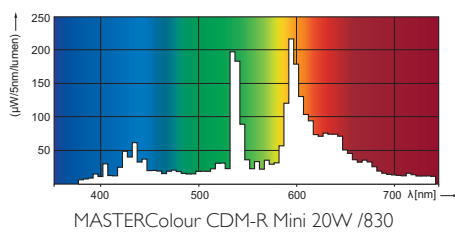

Фотометрические данные

© 2013 Koninklijke Philips Electronics N.V.
Все права защищены

Спецификации могут меняться без предупреждения. Торговые марки являются собственностью Koninklijke Philips Electronics N.V. или их соответствующих владельцев

www.philips.com/lighting

2013, Март 2
Данные для изменения