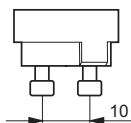

Предупреждение и условия безопасности

- Используется только с ЭПРА

- ПРА должен обладать пожизненной защитой (IEC61167, IEC 62035)

Чертеж размеров

MASTERColour CDM-Rm Mini 20W/830 GX10 MR16 40D

Product	A (Max)	C (Norm)	C (Max)	C1 (Max)	D (Norm)	D (Max)
CDM-Rm 20W/830 GX10 MR16 40D	59	-	65.4	60.9	50	50.7