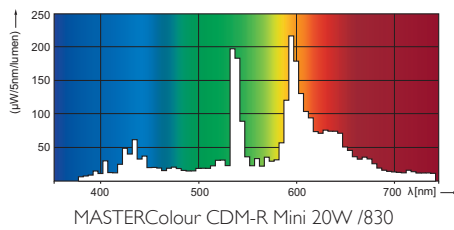

Фотометрические данные

© 2013 Koninklijke Philips Electronics N.V.
Все права защищены

Спецификации могут меняться без предупреждения. Торговые марки являются
собственностью Koninklijke Philips Electronics N.V. или их соответствующих владельцев

www.philips.com/lighting

2013, Март 2
Данные для изменения