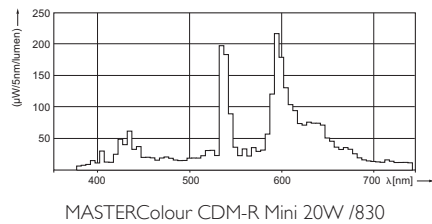

Фотометрические данные

© 2013 Koninklijke Philips Electronics N.V.
Все права защищены

Спецификации могут меняться без предупреждения. Торговые марки являются
собственностью Koninklijke Philips Electronics N.V. или их соответствующих владельцев

www.philips.com/lighting

2013, Март 2
Данные для изменения