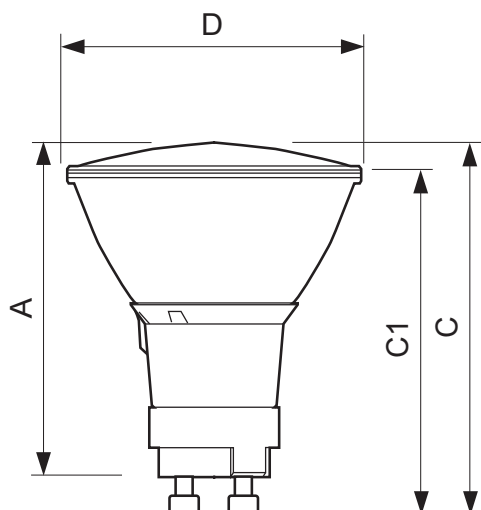

## • Габариты

Справочная длина A	59 (max) mm
Общая длина C	65.4 (max) mm
Общая длина Rim C1	60.9 (max) mm
Диаметр D	50 (nom), 50.7 (max) mm

## Чертеж размеров