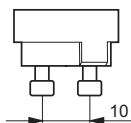

MASTERColour CDM-Rm Mini 20W/830 GX10 MR16 25D

Product	A (Max)	C (Norm)	C (Max)	C1 (Max)	D (Norm)	D (Max)
CDM-Rm 20W/830 GX10 MR16 25D	59	-	65.4	60.9	50	50.7

GX10