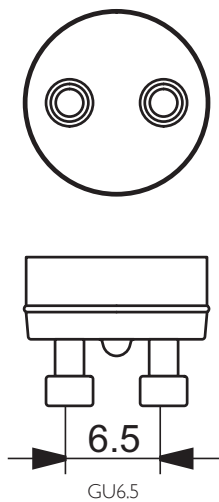

Чертеж размеров