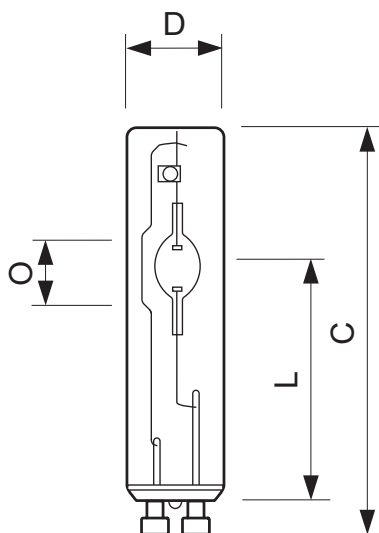

Температура цоколя	250 (max) C
Температура колбы	380 (max) C

• Габариты

Общая длина C	56.7 (max) mm
Диаметр D	13.3 (max) mm
Длина центра луча L	29.7 (min), 30 (nom), 30.3 (max) mm
Длина арки O	3.5 mm
Длина центра луча L [дюйм]	1.18 in
Общая длина C [дюйм]	2.25 (max) in
Диаметр D (дюймы)	0.5 in

• Информация о продукте

Код заказа	890839 00
Код изделия	872790089083900
Название изделия	MASTERColour CDM-Tm Mini GU6.5 20W/830 1CT
Название изделия для заказа	MASTERC CDM-Tm Mini GU6.5 20W/830 1CT/12
Штук в упаковке	1
Конфигурация упаковки	12
Пачек в коробке	12
Штрихкод на упаковке (EAN1)	8727900890839
Штрихкод на коробке (EAN3)	8727900890846
Логистический код (12NC)	928183505130
Код ILCOS	MC-20/30/1B-H-GU6.5
Вес нетто 1 штуки	0.007 kg

- Используется только с ЭПРА
- ПРА должен обладать пожизненной защитой (IEC61167, IEC 62035)

Чертеж размеров

MASTERColour CDM-Tm Mini GU6.5 20W/830 1CT

Product	C (Max)	D (Max)	L (Min)	L (Norm)	L (Max)	O (Min)	O (Norm)	O (Max)
CDM-Tm 20W/830 GU6.5	56.7	13.3	29.7	30	30.3	-	3.5	-