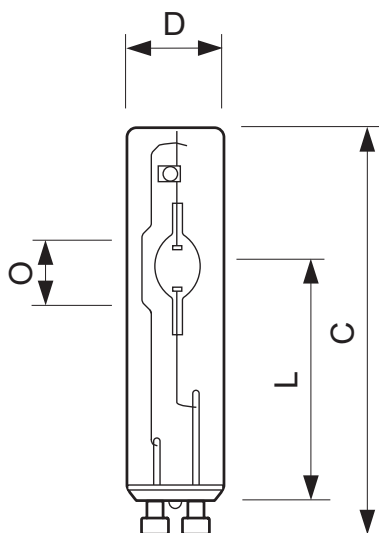

• Требования к конструкции ламп

Температура цоколя	250 (max) C
Температура колбы	380 (max) C

• Габариты

Общая длина C	56.7 (max) mm
Диаметр D	13.3 (max) mm
Длина центра луча L	29.7 (min), 30 (nom), 30.3 (max) mm
Длина арки O	3.5 mm
Длина центра луча L [дюйм]	1.18 in
Общая длина C [дюйм]	2.25 (max) in
Диаметр D (дюймы)	0.5 in

• Информация о продукте

Код заказа	890839 00
Код изделия	872790089083900
Название изделия	MASTERColour CDM-Tm Mini GU6.5 20W/830 1CT
Название изделия для заказа	MASTERC CDM-Tm Mini GU6.5 20W/830 1CT/12
Штук в упаковке	1
Конфигурация упаковки	12
Пачек в коробке	12
Штрихкод на упаковке (EAN1)	8727900890839
Штрихкод на коробке (EAN3)	8727900890846
Логистический код (12NC)	928183505130
Код ILCOS	MC-20/30/1B-H-GU6.5
Вес нетто 1 штуки	0.007 kg

- Используется только с ЭПРА
- ПРА должен обладать пожизненной защитой (IEC61167, IEC 62035)

Чертеж размеров

MASTERColour CDM-Tm Mini GU6.5 20W/830 1CT

Product	C (Max)	D (Max)	L (Min)	L (Norm)	L (Max)	O (Min)	O (Norm)	O (Max)
CDM-Tm 20W/830 GU6.5	56.7	13.3	29.7	30	30.3	-	3.5	-