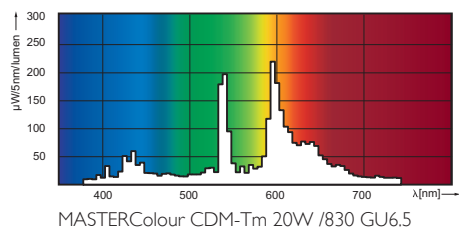

Фотометрические данные

© 2013 Koninklijke Philips Electronics N.V.
Все права защищены

Спецификации могут меняться без предупреждения. Торговые марки являются собственностью Koninklijke Philips Electronics N.V. или их соответствующих владельцев

www.philips.com/lighting

2013, Март 16
Данные для изменения