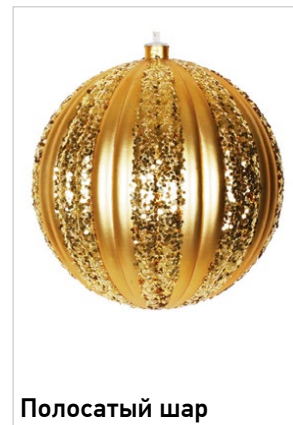

ЕЛОЧНЫЕ ИГРУШКИ УЛИЧНЫЕ

Венок из шариков

Артикул	Размер, см	Цвет
502-395	46	мультикологор

Юла

Артикул	Размер, см	Цвет
502-222	30	красный

Леденец

Артикул	Размер, см	Цвет
502-242	102	красный/зеленый

Конфета

Артикул	Размер, см	Цвет
502-241	94	красный/ зеленый

Сосулька

Артикул	Размер, см	Цвет
502-233	56	синий
502-234	91	зеленый

Тающая сосулька

Артикул	Размер, см	Цвет
502-227	28	фиолетовый
502-231	49	золотой
502-235	40	серебряный

Клубничка

Артикул	Размер, см	Цвет
502-292	40	бордовый

Снеговик в шляпе

Артикул	Размер, см	Цвет
502-394	175x90	белый

ЕЛОЧНЫЕ ШАРЫ

Шар с узорами

Артикул	Размер, см	Цвет
502-405	14	серебряный

Шар погремушка

Артикул	Размер, см	Цвет
502-413	20	синий/ серебряный

Полосатый шар

Артикул	Размер, см	Цвет
502-071	20	золотой
502-072	20	красный
502-076	20	серебряный