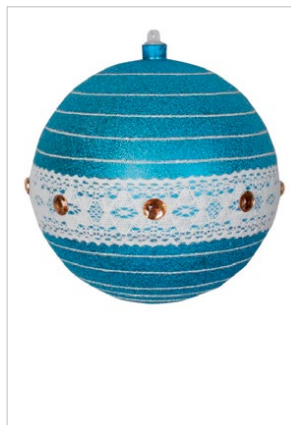

ЕЛОЧНЫЕ ИГРУШКИ УЛИЧНЫЕ

Венок из шариков

Артикул	Размер, см	Цвет
502-395	46	мультикологор

Юла

Артикул	Размер, см	Цвет
502-222	30	красный

Леденец

Артикул	Размер, см	Цвет
502-242	102	красный/зеленый

Конфета

Артикул	Размер, см	Цвет
502-241	94	красный/ зеленый

Сосулька

Артикул	Размер, см	Цвет
502-233	56	синий
502-234	91	зеленый

Тающая сосулька

Артикул	Размер, см	Цвет
502-227	28	фиолетовый
502-231	49	золотой
502-235	40	серебряный

Клубничка

Артикул	Размер, см	Цвет
502-292	40	бордовый

Снеговик в шляпе

Артикул	Размер, см	Цвет
502-394	175x90	белый

ЕЛОЧНЫЕ ШАРЫ

Шар с узорами

Артикул	Размер, см	Цвет
502-405	14	серебряный

Шар погремушка

Артикул	Размер, см	Цвет
502-413	20	синий/ серебряный

Полосатый шар

Артикул	Размер, см	Цвет
502-071	20	золотой
502-072	20	красный
502-076	20	серебряный