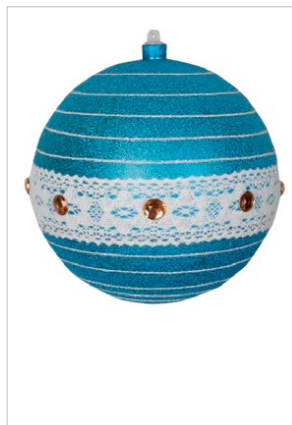

## ЕЛОЧНЫЕ ИГРУШКИ УЛИЧНЫЕ

**Венок из шариков**

Артикул	Размер, см	Цвет
502-395	46	мультикологор

**Юла**

Артикул	Размер, см	Цвет
502-222	30	красный

**Леденец**

Артикул	Размер, см	Цвет
502-242	102	красный/зеленый

**Конфета**

Артикул	Размер, см	Цвет
502-241	94	красный/ зеленый

**Сосулька**

Артикул	Размер, см	Цвет
502-233	56	синий
502-234	91	зеленый

**Тающая сосулька**

Артикул	Размер, см	Цвет
502-227	28	фиолетовый
502-231	49	золотой
502-235	40	серебряный

**Клубничка**

Артикул	Размер, см	Цвет
502-292	40	бордовый

**Снеговик в шляпе**

Артикул	Размер, см	Цвет
502-394	175x90	белый

## ЕЛОЧНЫЕ ШАРЫ

**Шар с узорами**

Артикул	Размер, см	Цвет
502-405	14	серебряный

**Шар погремушка**

Артикул	Размер, см	Цвет
502-413	20	синий/ серебряный

**Полосатый шар**

Артикул	Размер, см	Цвет
502-071	20	золотой
502-072	20	красный
502-076	20	серебряный