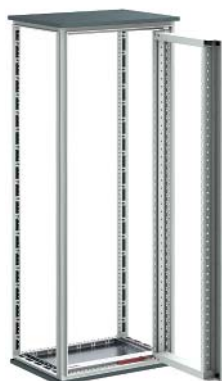

Глухая панель 19"

Назначение: закрытие свободного пространства в 19" плоскости.
Материал: сталь 2 мм.
Комплект поставки: 1 панель, монтажные аксессуары.
Чертежи: стр. 263.

Высота панели, мм	Высота, Units	Цвет серый	Цвет черный
43,6	1	R5PRK1	R5PRK1B
88	2	R5PRK2	R5PRK2B
132,5	3	R5PRK3	R5PRK3B
177	4	R5PRK4	
221,5	5	R5PRK5	
266	6	R5PRK6	
310,5	7	R5PRK7	
355	8	R5PRK8	
399	9	R5PRK9	
443,5	10	R5PRK10	
488	11	R5PRK11	
532,5	12	R5PRK12	

Ограничитель угла открытия поворотной 19" рамы

Назначение: ограничение угла открытия.
Материал: оцинкованная сталь.
Отличительные особенности:
 • угол открытия от 90° до 130°.
Комплект поставки: ограничитель, монтажные аксессуары.

Угол открытия	Код
90° - 130°	R5AE03

Панель 19" с вырезом для модульного оборудования

Назначение: для установки 19" оборудования.
Материал: сталь 2 мм, порошковое покрытие RAL 7035.
Отличительные особенности:
 • количество модулей - 24;
 • для шкафов шириной 600 мм;
Комплект поставки: панель, DIN-рейка, монтажные аксессуары.
Чертежи: стр. 264.