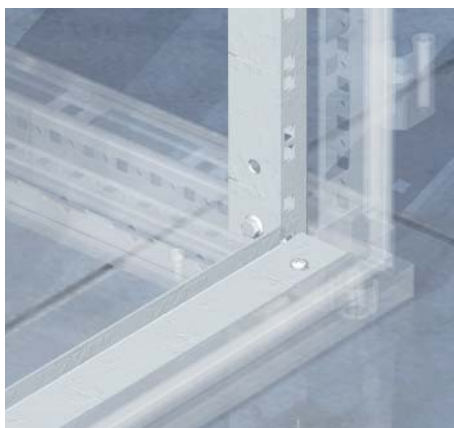

## Вертикальный L-образный профиль для 19" оборудования

**Назначение:** для установки 19" оборудования

**Материал:** сталь 2 мм, порошковое покрытие RAL7035

**Отличительные особенности:**

- Устанавливается в шкафы шириной 600 мм
- Для установки в шкаф шириной 800 мм применяется дополнительный аксессуар R5SFMR
- Несущая способность - 150 кг

**Комплект поставки:** 2 вертикальных профиля, монтажные аксессуары

**Чертежи:** стр. 162

Высота шкафа, мм	Высота, Units	Код
1000	20	R5MRE10
1200	24	R5MRE12
1400	29	R5MRE14
1600	33	R5MRE16
1800	38	R5MRE18
2000	42	R5MRE20
2200	47	R5MRE22

## Глухая панель 19"

**Назначение:** для установки 19" оборудования

**Материал:** сталь 2 мм, порошковое покрытие RAL7035

**Комплект поставки:** 1 панель, монтажные аксессуары

**Чертежи:** стр. 163

Высота панели, мм	Высота, Units	Код
43,6	1	R5PRK1
88	2	R5PRK2
132,5	3	R5PRK3
177	4	R5PRK4
221,5	5	R5PRK5
266	6	R5PRK6
310,5	7	R5PRK7
355	8	R5PRK8
399	9	R5PRK9
443,5	10	R5PRK10
488	11	R5PRK11
532,5	12	R5PRK12