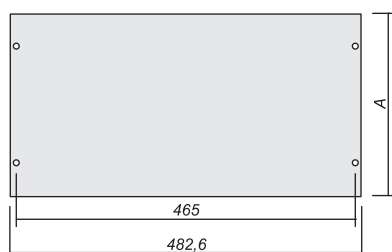

## Вертикальный L-образный профиль для 19" оборудования

**Назначение:** для установки 19" оборудования

**Материал:** сталь 2 мм, порошковое покрытие RAL7035

**Отличительные особенности:**

- Устанавливается в шкафы шириной 600 мм
- Для установки в шкаф шириной 800 мм применяется дополнительный аксессуар R5SFMR
- Несущая способность - 150 кг

**Комплект поставки:** 2 вертикальных профиля, монтажные аксессуары

**Чертежи:** стр. 162

Высота шкафа, мм	Высота, Units	Код
1000	20	R5MRE10
1200	24	R5MRE12
1400	29	R5MRE14
1600	33	R5MRE16
1800	38	R5MRE18
2000	42	R5MRE20
2200	47	R5MRE22

## Глухая панель 19"

**Назначение:** для установки 19" оборудования

**Материал:** сталь 2 мм, порошковое покрытие RAL7035

**Комплект поставки:** 1 панель, монтажные аксессуары

**Чертежи:** стр. 163

Высота панели, мм	Высота, Units	Код
43,6	1	R5PRK1
88	2	R5PRK2
132,5	3	R5PRK3
177	4	R5PRK4
221,5	5	R5PRK5
266	6	R5PRK6
310,5	7	R5PRK7
355	8	R5PRK8
399	9	R5PRK9
443,5	10	R5PRK10
488	11	R5PRK11
532,5	12	R5PRK12