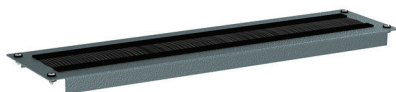

Фальшпанель для крыши с фланцем

Назначение:

- закрывает неиспользуемые посадочные места в крыше с фланцем.

Материал:

- сталь 1,5 мм, порошковое покрытие RAL 7011 или RAL 9005.

Отличительные особенности:

- монтируется в крышу с фланцем;
- высота 1U для ширины шкафа 600 и 800 мм.

Комплект поставки:

- фальшпанель, монтажные аксессуары.

| Ширина крыши, мм | Цвет темно-серый | Цвет черный |
|------------------|------------------|-------------|
| 600 | R5FCIT600 | R5FCIT600B |
| 800 | R5FCIT800 | R5FCIT800B |

Панель с щеточным кабельным вводом для крыши с фланцем

Назначение:

- ввод кабеля.

Материал:

- сталь, порошковое покрытие RAL 7011 или RAL 9005.

Отличительные особенности:

- надежно защищает установленное в шкафу оборудование от грязи и пыли;
- монтируется в крышу с фланцем.

Комплект поставки:

- кабельный ввод, монтажные аксессуары.

| Ширина крыши, мм | Цвет темно-серый | Цвет черный |
|------------------|------------------|-------------|
| 600 | R5FSIT600 | R5FSIT600B |
| 800 | R5FSIT800 | R5FSIT800B |