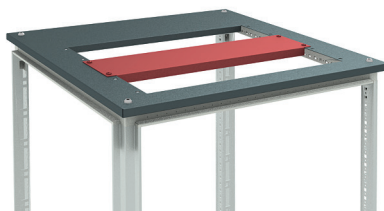

Фальшпанель для крыши с фланцем

Назначение:

- закрывает неиспользуемые посадочные места в крыше с фланцем.

Материал:

- сталь 1,5 мм, порошковое покрытие RAL 7011 или RAL 9005.

Отличительные особенности:

- монтируется в крышу с фланцем;
- высота 1U для ширины шкафа 600 и 800 мм.

Комплект поставки:

- фальшпанель, монтажные аксессуары.

| Ширина крыши, мм | Цвет темно-серый | Цвет черный |
|------------------|------------------|-------------|
| 600 | R5FCIT600 | R5FCIT600B |
| 800 | R5FCIT800 | R5FCIT800B |

Панель с щеточным кабельным вводом для крыши с фланцем

Назначение:

- ввод кабеля.

Материал:

- сталь, порошковое покрытие RAL 7011 или RAL 9005.

Отличительные особенности:

- надежно защищает установленное в шкафу оборудование от грязи и пыли;
- монтируется в крышу с фланцем.

Цоколь перфорированный, с отверстием для щеточного ввода

Назначение:

- для удобства установки шкафа и ввода кабеля.

Материал:

- сталь 1,5 мм, порошковое покрытие RAL 7011 или RAL 9005.

Отличительные особенности: