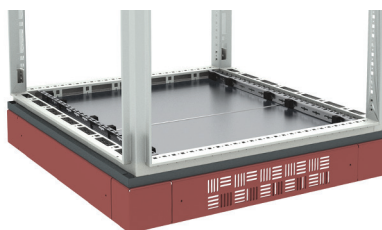

Цоколь перфорированный, с отверстием для щеточного ввода

Назначение:

- для удобства установки шкафа и ввода кабеля.

Материал:

- сталь 1,5 мм, порошковое покрытие RAL 7011 или RAL 9005.

Отличительные особенности:

- цоколь разборный, состоит из передней, задней, боковых панелей и 4 опорных углов;
- перфорация спереди для обеспечения естественной вентиляции;
- заказывается одним кодом.

Комплект поставки:

- щеточный фильтр;
- составные части цоколя, монтажные аксессуары.

Размеры шкафа, мм		Цвет темно-серый	Цвет черный
ширина	глубина		
600	600	R5ZEIT661	R5ZEIT661B
	800	R5ZEIT681	R5ZEIT681B
	1000	R5ZEIT610	R5ZEIT610B
800	800	R5ZEIT881	R5ZEIT881B
	1000	R5ZEIT810	R5ZEIT810B