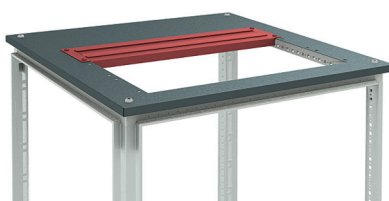

Фальшпанель для крыши с фланцем

Назначение:

- закрывает неиспользуемые посадочные места в крыше с фланцем.

Материал:

- сталь 1,5 мм, порошковое покрытие RAL 7011 или RAL 9005.

Отличительные особенности:

- монтируется в крышу с фланцем;
- высота 1U для ширины шкафа 600 и 800 мм.

Комплект поставки:

- фальшпанель, монтажные аксессуары.

| Ширина крыши, мм | Цвет темно-серый | Цвет черный |
|------------------|------------------|-------------|
| 600 | R5FCIT600 | R5FCIT600B |
| 800 | R5FCIT800 | R5FCIT800B |

Панель с щеточным кабельным вводом для крыши с фланцем

Назначение:

- ввод кабеля.

Материал:

- сталь, порошковое покрытие RAL 7011 или RAL 9005.

Отличительные особенности:

- надежно защищает установленное в шкафу оборудование от грязи и пыли;
- монтируется в крышу с фланцем.

- цоколь разборный, состоит из передней, задней, боковых панелей и 4 опорных углов;
- перфорация спереди для обеспечения естественной вентиляции;
- заказывается одним кодом.

Комплект поставки:

- щеточный фильтр;
- составные части цоколя, монтажные аксессуары.