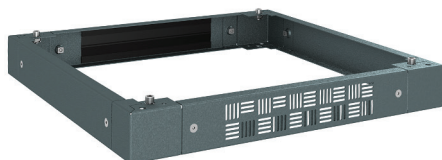

Фальшпанель для крыши с фланцем

Назначение:

- закрывает неиспользуемые посадочные места в крыше с фланцем.

Материал:

- сталь 1,5 мм, порошковое покрытие RAL 7011 или RAL 9005.

Отличительные особенности:

- монтируется в крышу с фланцем;
- высота 1U для ширины шкафа 600 и 800 мм.

Комплект поставки:

- фальшпанель, монтажные аксессуары.

| Ширина крыши, мм | Цвет темно-серый | Цвет черный |
|------------------|------------------|-------------|
| 600 | R5FCIT600 | R5FCIT600B |
| 800 | R5FCIT800 | R5FCIT800B |

Панель с щеточным кабельным вводом для крыши с фланцем

Назначение:

- ввод кабеля.

Материал:

- сталь, порошковое покрытие RAL 7011 или RAL 9005.

Отличительные особенности:

- надежно защищает установленное в шкафу оборудование от грязи и пыли;
- монтируется в крышу с фланцем.

Цоколь перфорированный, с отверстием для щеточного ввода

Назначение:

- для удобства установки шкафа и ввода кабеля.

Материал:

- сталь 1,5 мм, порошковое покрытие RAL 7011 или RAL 9005.

Отличительные особенности: