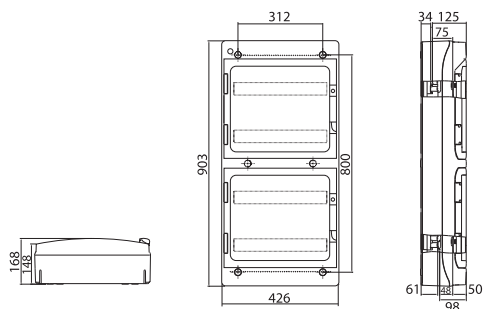

Максимальное кол-во модулей	Наличие съемных пластронов	Межосевое расстояние между рядами, мм	Максимальная рассеиваемая мощность, Вт	Цвет	Код	Код, щиток с клеммным блоком (в комплекте) и замком	Код, щиток с усиленным клеммным блоком в комплекте
36	да	150-175-200	54	серый	85636	85936	85736

54 модуля

Комплект поставки:

- ручка на дверце;
- оцинкованная DIN-рейка;
- суппорт для DIN-рейки;
- заглушки для пустых модулей;
- заглушки с двойной изоляцией на пазы для крепления к стене;
- сборочные винты.

Максимальное кол-во модулей	Наличие съемных пластронов	Межосевое расстояние между рядами, мм	Максимальная рассеиваемая мощность, Вт	Цвет	Код
54	да	150-175-200	72	серый	85654

72 модуля

Комплект поставки:

- ручка на дверце;
- оцинкованная DIN-рейка;
- суппорт для DIN-рейки;
- заглушки для пустых модулей;
- заглушки с двойной изоляцией на пазы для крепления к стене;
- сборочные винты.

Максимальное кол-во модулей	Наличие съемных пластронов	Межосевое расстояние между рядами, мм	Максимальная рассеиваемая мощность, Вт	Цвет	Код
72	да	150-175-200	91	серый	85672