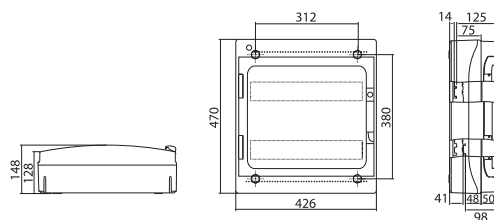

36 модулей

Комплект поставки:

- ручка на дверце;
- оцинкованная DIN-рейка;
- суппорт для DIN-рейки;
- заглушки для пустых модулей;
- заглушки с двойной изоляцией на пазы для крепления к стене;
- сборочные винты.

Максимальное кол-во модулей	Наличие съемных пластронов	Межосевое расстояние между рядами, мм	Максимальная рассеиваемая мощность, Вт	Цвет	Код	Код, щиток с клеммным блоком (в комплекте) и замком	Код, щиток с усиленным клеммным блоком в комплекте
36	да	150-175-200	54	серый	85636	85936	85736