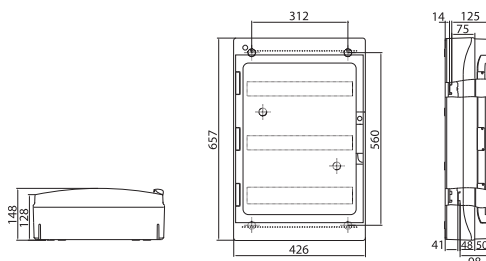

54 модуля

Комплект поставки:

- ручка на дверце;
- оцинкованная DIN-рейка;
- суппорт для DIN-рейки;
- заглушки для пустых модулей;
- заглушки с двойной изоляцией на пазы для крепления к стене;
- сборочные винты.

Максимальное кол-во модулей	Наличие съемных пластронов	Межосевое расстояние между рядами, мм	Максимальная рассеиваемая мощность, Вт	Цвет	Код
54	да	150-175-200	72	серый	85654