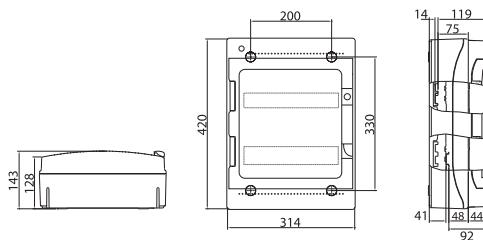

24 модуля

Комплект поставки:

- ручка на дверце;
- оцинкованная DIN-рейка;
- суппорт для DIN-рейки;
- заглушки для пустых модулей;
- заглушки с двойной изоляцией на пазы для крепления к стене;
- сборочные винты.

Максимальное кол-во модулей	Наличие съемных пластронов	Межосевое расстояние между рядами, мм	Максимальная рассеиваемая мощность, Вт	Цвет	Код	Код, щиток с клеммным блоком (в комплекте) и замком	Код, щиток с усиленным клеммным блоком в комплекте
24	да	125-150-175	42	серый	85624	85924	85724

Максимальное кол-во модулей	Наличие съемных пластронов	Межосевое расстояние между рядами, мм	Максимальная рассеиваемая мощность, Вт	Цвет	Код	Код, щиток с клеммным блоком (в комплекте) и замком	Код, щиток с усиленным клеммным блоком в комплекте
36	да	150-175-200	54	серый	85636	85936	85736

Максимальное кол-во модулей	Наличие съемных пластронов	Межосевое расстояние между рядами, мм	Максимальная рассеиваемая мощность, Вт	Цвет	Код
54	да	150-175-200	72	серый	85654

72 модуля

Комплект поставки: