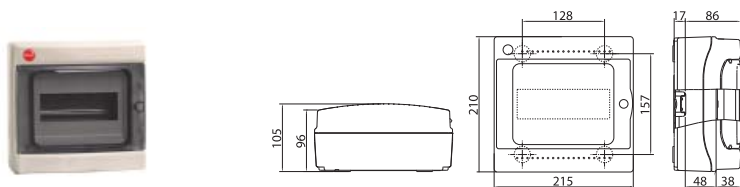

Настенные распределительные модульные щитки IP65 с дверцей

Предназначены для настенного монтажа в жилых и административных, подсобных или производственных помещениях. Совместимы с модульными устройствами любых производителей.

4 модуля

Комплект поставки:

- оцинкованная DIN-рейка;
- суппорт для DIN-рейки;
- заглушки для пустых модулей;
- заглушки с двойной изоляцией на пазы для крепления к стене;
- сборочные винты.

Максимальное кол-во модулей	Наличие съемных пластронов	Межосевое расстояние между рядами, мм	Максимальная рассеиваемая мощность, Вт	Цвет	Код
4	нет	-	13	серый	85604

8 модулей

Комплект поставки:

- оцинкованная DIN-рейка;
- суппорт для DIN-рейки;
- заглушки для пустых модулей;
- заглушки с двойной изоляцией на пазы для крепления к стене;
- сборочные винты.

Максимальное кол-во модулей	Наличие съемных пластронов	Межосевое расстояние между рядами, мм	Максимальная рассеиваемая мощность, Вт	Цвет	Код	Код, щиток с клеммным блоком (в комплекте) и замком	Код, щиток с усиленным клеммным блоком в комплекте
8	нет	-	19	серый	85608	85908	85708

12 модулей

Комплект поставки:

- ручка на дверце;
- оцинкованная DIN-рейка;
- суппорт для DIN-рейки;
- заглушки для пустых модулей;
- заглушки с двойной изоляцией на пазы для крепления к стене;
- сборочные винты.