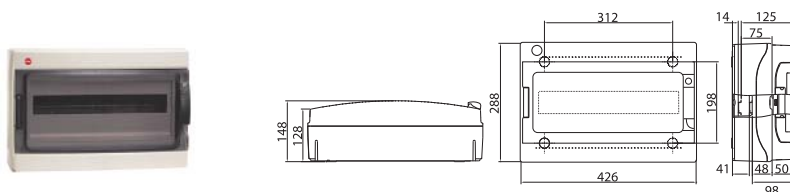

18 модулей

Комплект поставки:

- ручка на дверце;
- оцинкованная DIN-рейка;
- суппорт для DIN-рейки;
- заглушки для пустых модулей;
- заглушки с двойной изоляцией на пазы для крепления к стене;
- сборочные винты.

Максимальное кол-во модулей	Наличие съемных пластронов	Межосевое расстояние между рядами, мм	Максимальная рассеиваемая мощность, Вт	Цвет	Код	Код, щиток с клеммным блоком (в комплекте) и замком	Код, щиток с усиленным клеммным блоком в комплекте
18	да	-	37	серый	85618	85918	85718