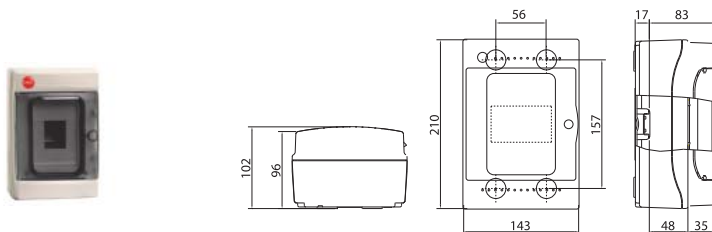

Настенные распределительные модульные щитки IP65 с дверцей

Предназначены для настенного монтажа в жилых и административных, подсобных или производственных помещениях. Совместимы с модульными устройствами любых производителей.

4 модуля

Комплект поставки:

- оцинкованная DIN-рейка;
- суппорт для DIN-рейки;
- заглушки для пустых модулей;
- заглушки с двойной изоляцией на пазы для крепления к стене;
- сборочные винты.

Максимальное кол-во модулей	Наличие съемных пластронов	Межосевое расстояние между рядами, мм	Максимальная рассеиваемая мощность, Вт	Цвет	Код
4	нет	-	13	серый	85604

8 модулей

Комплект поставки:

- оцинкованная DIN-рейка;
- суппорт для DIN-рейки;
- заглушки для пустых модулей;
- заглушки с двойной изоляцией на пазы для крепления к стене;
- сборочные винты.

Максимальное кол-во модулей	Наличие съемных пластронов	Межосевое расстояние между рядами, мм	Максимальная рассеиваемая мощность, Вт	Цвет	Код	Код, щиток с клеммным блоком (в комплекте) и замком	Код, щиток с усиленным клеммным блоком в комплекте
8	нет	-	19	серый	85608	85908	85708

Максимальное кол-во модулей	Наличие съемных пластронов	Межосевое расстояние между рядами, мм	Максимальная рассеиваемая мощность, Вт	Цвет	Код	Код, щиток с клеммным блоком (в комплекте) и замком	Код, щиток с усиленным клеммным блоком в комплекте
18	да	-	37	серый	85618	85918	85718