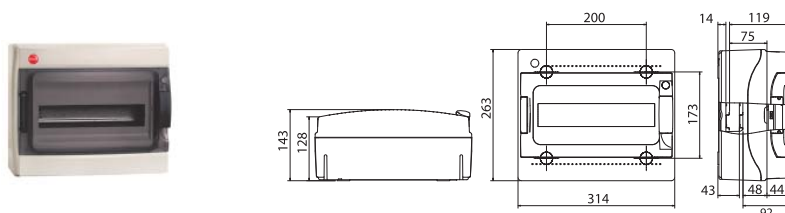

Настенные распределительные модульные щитки IP65 с дверцей

Предназначены для настенного монтажа в жилых и административных, подсобных или производственных помещениях. Совместимы с модульными устройствами любых производителей.

4 модуля

Комплект поставки:

- оцинкованная DIN-рейка;
- суппорт для DIN-рейки;
- заглушки для пустых модулей;
- заглушки с двойной изоляцией на пазы для крепления к стене;
- сборочные винты.

Максимальное кол-во модулей	Наличие съемных пластронов	Межосевое расстояние между рядами, мм	Максимальная рассеиваемая мощность, Вт	Цвет	Код
4	нет	-	13	серый	85604

8 модулей

Комплект поставки:

- оцинкованная DIN-рейка;
- суппорт для DIN-рейки;
- заглушки для пустых модулей;
- заглушки с двойной изоляцией на пазы для крепления к стене;
- сборочные винты.

Максимальное кол-во модулей	Наличие съемных пластронов	Межосевое расстояние между рядами, мм	Максимальная рассеиваемая мощность, Вт	Цвет	Код	Код, щиток с клеммным блоком (в комплекте) и замком	Код, щиток с усиленным клеммным блоком в комплекте
8	нет	-	19	серый	85608	85908	85708

12 модулей

Комплект поставки:

- ручка на дверце;
- оцинкованная DIN-рейка;
- суппорт для DIN-рейки;
- заглушки для пустых модулей;
- заглушки с двойной изоляцией на пазы для крепления к стене;
- сборочные винты.