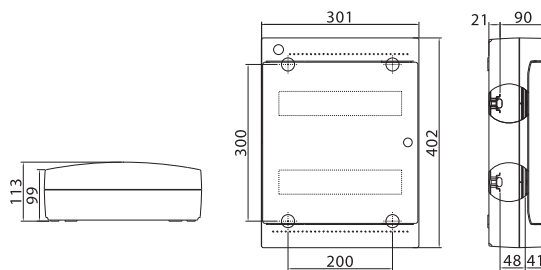

24 модуля

Комплект поставки:

- оцинкованная DIN-рейка;
- суппорт для DIN-рейки;
- заглушки для пустых модулей;
- заглушки для сборочных винтов;
- сборочные винты;
- самоклеящаяся этикетка для маркировки цепей.

Максимальное кол-во модулей	Наличие съемных пластронов	Межосевое расстояние между рядами, мм	Максимальная рассеиваемая мощность, Вт	Цвет	Код		
					щиток	щиток с клеммным блоком и замком	щиток с усиленным клеммным блоком
24	нет	150	39	белый	84624	84924	84724