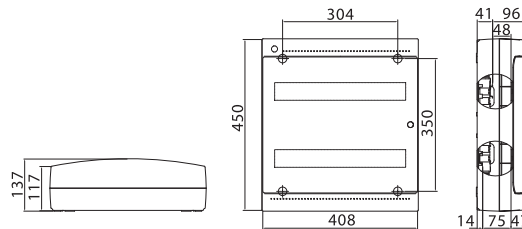

36 модулей

Комплект поставки:

- оцинкованная DIN-рейка;
- суппорт для DIN-рейки;
- заглушки для пустых модулей;
- заглушки для сборочных винтов;
- сборочные винты;
- самоклеящаяся этикетка для маркировки цепей.

Максимальное кол-во модулей	Наличие съемных пластронов	Межосевое расстояние между рядами, мм	Максимальная рассеиваемая мощность, Вт	Цвет	Код		
					щиток	щиток с клеммным блоком и замком	щиток с усиленным клеммным блоком
36	нет	175	52	белый	84636	84936	84736