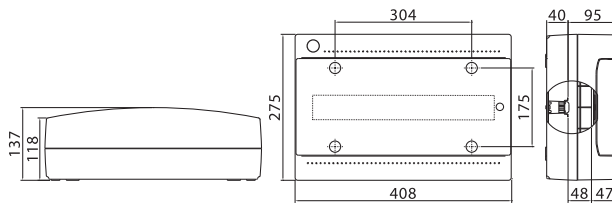

18 модулей

Комплект поставки:

- оцинкованная DIN-рейка;
- суппорт для DIN-рейки;
- заглушки для пустых модулей;
- заглушки для сборочных винтов;
- сборочные винты;
- самоклеящаяся этикетка для маркировки цепей.

Максимальное кол-во модулей	Наличие съемных пластронов	Межосевое расстояние между рядами, мм	Максимальная рассеиваемая мощность, Вт	Цвет	Код		
					щиток	щиток с клеммным блоком и замком	щиток с усиленным клеммным блоком
18	нет	-	41	белый	84618	84918	84718

Максимальное кол-во модулей	Наличие съемных пластронов	Межосевое расстояние между рядами, мм	Максимальная рассеиваемая мощность, Вт	Цвет	Код		
					щиток	щиток с клеммным блоком и замком	щиток с усиленным клеммным блоком
24	нет	150	39	белый	84624	84924	84724

Максимальное кол-во модулей	Наличие съемных пластронов	Межосевое расстояние между рядами, мм	Максимальная рассеиваемая мощность, Вт	Цвет	Код
54	нет	175	62	белый	84654