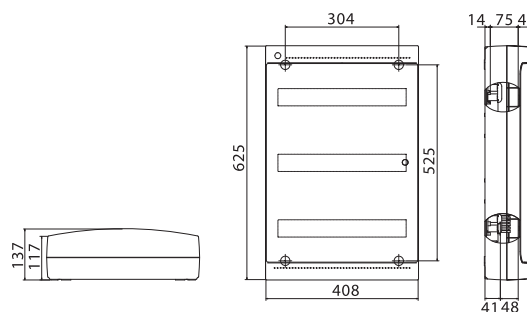

54 модуля

Комплект поставки:

- оцинкованная DIN-рейка;
- суппорт для DIN-рейки;
- заглушки для пустых модулей;
- заглушки для сборочных винтов;
- сборочные винты;
- самоклеящаяся этикетка для маркировки цепей.

Максимальное кол-во модулей	Наличие съемных пластронов	Межосевое расстояние между рядами, мм	Максимальная рассеиваемая мощность, Вт	Цвет	Код
54	нет	175	62	белый	84654