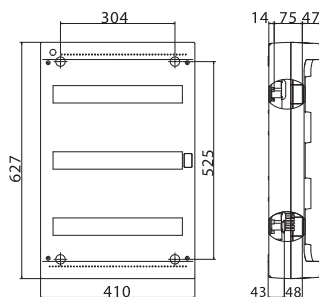

54 модуля

Комплект поставки:

- оцинкованная DIN-рейка;
- суппорт для DIN-рейки;
- заглушки для пустых модулей;
- заглушки для сборочных винтов;
- сборочные винты;
- самоклеящаяся этикетка для маркировки цепей.

Максимальное кол-во модулей	Наличие съемных пластронов	Межосевое расстояние между рядами, мм	Максимальная рассеиваемая мощность, Вт	Цвет	Код
54	нет	175	62	серый	83654