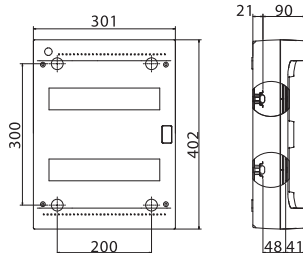

24 модуля

Комплект поставки:

- оцинкованная DIN-рейка;
- суппорт для DIN-рейки;
- заглушки для пустых модулей;
- заглушки для сборочных винтов;
- сборочные винты;
- самоклеящаяся этикетка для маркировки цепей.

Максимальное кол-во модулей	Наличие съемных пластронов	Межосевое расстояние между рядами, мм	Максимальная рассеиваемая мощность, Вт	Цвет	Код	Код, щиток с клеммным блоком (в комплекте) и замком	Код, щиток с усиленным клеммным блоком в комплекте
24	нет	150	39	серый	83624	83924	83724

Максимальное кол-во модулей	Наличие съемных пластронов	Межосевое расстояние между рядами, мм	Максимальная рассеиваемая мощность, Вт	Цвет	Код	Код, щиток с клеммным блоком (в комплекте) и замком	Код, щиток с усиленным клеммным блоком в комплекте
36	нет	175	52	серый	83636	83936	83736

Максимальное кол-во модулей	Наличие съемных пластронов	Межосевое расстояние между рядами, мм	Максимальная рассеиваемая мощность, Вт	Цвет	Код
54	нет	175	62	серый	83654