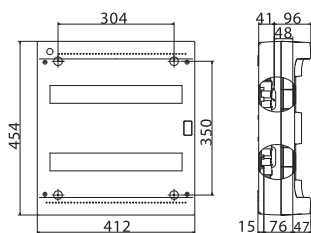

36 модулей

Комплект поставки:

- оцинкованная DIN-рейка;
- суппорт для DIN-рейки;
- заглушки для пустых модулей;
- заглушки для сборочных винтов;
- сборочные винты;
- самоклеящаяся этикетка для маркировки цепей.

Максимальное кол-во модулей	Наличие съемных пластронов	Межосевое расстояние между рядами, мм	Максимальная рассеиваемая мощность, Вт	Цвет	Код	Код, щиток с клеммным блоком (в комплекте) и замком	Код, щиток с усиленным клеммным блоком в комплекте
36	нет	175	52	серый	83636	83936	83736