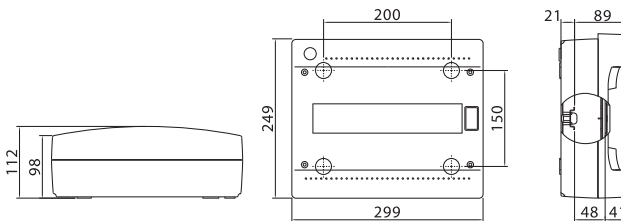

12 модулей

Комплект поставки:

- оцинкованная DIN-рейка;
- суппорт для DIN-рейки;
- заглушки для пустых модулей;
- заглушки для сборочных винтов;
- сборочные винты;
- самоклеящаяся этикетка для маркировки цепей.

Максимальное кол-во модулей	Наличие съемных пластронов	Межосевое расстояние между рядами, мм	Максимальная рассеиваемая мощность, Вт	Цвет	Код	Код, щиток с клеммным блоком (в комплекте) и замком	Код, щиток с усиленным клеммным блоком в комплекте
12	нет	-	30	серый	83612	83912	83712