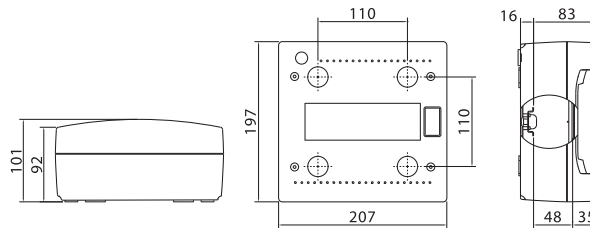

8 модулей

Комплект поставки:

- оцинкованная DIN-рейка;
- суппорт для DIN-рейки;
- заглушки для пустых модулей;
- заглушки для сборочных винтов;
- сборочные винты;
- самоклеящаяся этикетка для маркировки цепей.

Максимальное кол-во модулей	Наличие съемных пластронов	Межосевое расстояние между рядами, мм	Максимальная рассеиваемая мощность, Вт	Цвет	Код	Код, щиток с клеммным блоком (в комплекте) и замком	Код, щиток с усиленным клеммным блоком в комплекте
8	нет	-	18	серый	83608	83908	83708