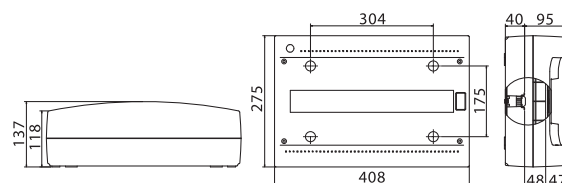

18 модулей

Комплект поставки:

- оцинкованная DIN-рейка;
- суппорт для DIN-рейки;
- заглушки для пустых модулей;
- заглушки для сборочных винтов;
- сборочные винты;
- самоклеящаяся этикетка для маркировки цепей.

Максимальное кол-во модулей	Наличие съемных пластронов	Межосевое расстояние между рядами, мм	Максимальная рассеиваемая мощность, Вт	Цвет	Код	Код, щиток с клеммным блоком (в комплекте) и замком	Код, щиток с усиленным клеммным блоком в комплекте
18	нет	-	41	серый	83618	83918	83718