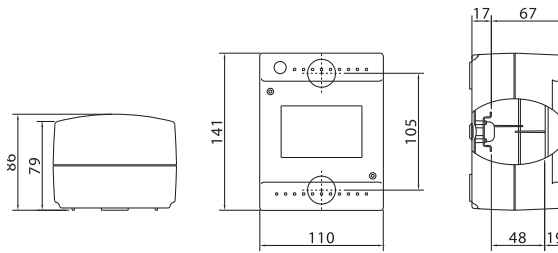

Настенные распределительные модульные щитки IP40 без дверцы

Предназначены для монтажа в жилых и административных помещениях. Совместимы с модульными устройствами любых производителей.

4 модуля

Комплект поставки:

- оцинкованная DIN-рейка;
- суппорт для DIN-рейки;
- заглушки для пустых модулей;
- заглушки для сборочных винтов;
- сборочные винты;
- самоклеящаяся этикетка для маркировки цепей.

Максимальное кол-во модулей	Наличие съемных пластронов	Межосевое расстояние между рядами, мм	Максимальная рассеиваемая мощность, Вт	Цвет	Код
4	нет	-	15	серый	83604