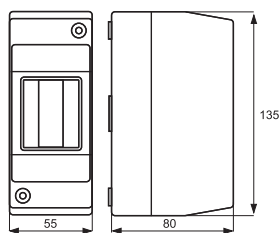

### 2 модуля

**Комплект поставки:**

- модульный щиток;
- сборочные винты.

| Максимальное кол-во модулей | Наличие съемных пластронов | Межсоевое расстояние между рядами, мм | Цвет  | Код   |
|-----------------------------|----------------------------|---------------------------------------|-------|-------|
| 2                           | нет                        | –                                     | серый | 82002 |

### 4 модуля

**Комплект поставки:**

- модульный щиток;
- сборочные винты.

| Максимальное кол-во модулей | Наличие съемных пластронов | Межсоевое расстояние между рядами, мм | Цвет  | Код   |
|-----------------------------|----------------------------|---------------------------------------|-------|-------|
| 4                           | нет                        | –                                     | серый | 82004 |