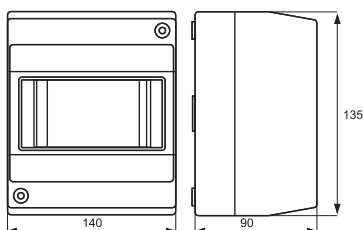

### 2 модуля

**Комплект поставки:**

- модульный щиток;
- сборочные винты.

| Максимальное кол-во модулей | Наличие съемных пластронов | Межсоевое расстояние между рядами, мм | Цвет  | Код   |
|-----------------------------|----------------------------|---------------------------------------|-------|-------|
| 2                           | нет                        | –                                     | серый | 82002 |

### 4 модуля

**Комплект поставки:**

- модульный щиток;
- сборочные винты.

| Максимальное кол-во модулей | Наличие съемных пластронов | Межсоевое расстояние между рядами, мм | Цвет  | Код   |
|-----------------------------|----------------------------|---------------------------------------|-------|-------|
| 4                           | нет                        | –                                     | серый | 82004 |

### 6 модулей

**Комплект поставки:**

- модульный щиток;
- сборочные винты.

| Максимальное кол-во модулей | Наличие съемных пластронов | Межсоевое расстояние между рядами, мм | Цвет  | Код   |
|-----------------------------|----------------------------|---------------------------------------|-------|-------|
| 6                           | нет                        | –                                     | серый | 82006 |

### 8 модулей

**Комплект поставки:**

- модульный щиток;
- сборочные винты.

| Максимальное кол-во модулей | Наличие съемных пластронов | Межсоевое расстояние между рядами, мм | Цвет  | Код   |
|-----------------------------|----------------------------|---------------------------------------|-------|-------|
| 8                           | нет                        | –                                     | серый | 82008 |