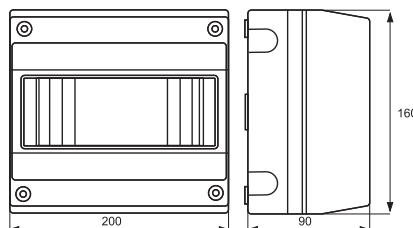

- модульный щиток;
- сборочные винты.

Максимальное кол-во модулей	Наличие съемных пластронов	Межсоевое расстояние между рядами, мм	Цвет	Код
2	нет	–	серый	82002

4 модуля

Комплект поставки:

- модульный щиток;
- сборочные винты.

Максимальное кол-во модулей	Наличие съемных пластронов	Межсоевое расстояние между рядами, мм	Цвет	Код
4	нет	–	серый	82004

6 модулей

Комплект поставки:

- модульный щиток;
- сборочные винты.

Максимальное кол-во модулей	Наличие съемных пластронов	Межсоевое расстояние между рядами, мм	Цвет	Код
6	нет	–	серый	82006

8 модулей

Комплект поставки:

- модульный щиток;
- сборочные винты.

Максимальное кол-во модулей	Наличие съемных пластронов	Межсоевое расстояние между рядами, мм	Цвет	Код
8	нет	–	серый	82008