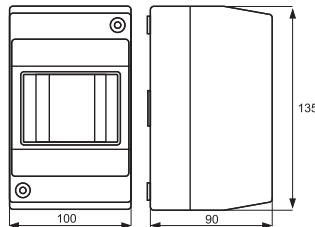

- модульный щиток;
- сборочные винты.

Максимальное кол-во модулей	Наличие съемных пластронов	Межсоевое расстояние между рядами, мм	Цвет	Код
2	нет	–	серый	82002

4 модуля

Комплект поставки:

- модульный щиток;
- сборочные винты.

Максимальное кол-во модулей	Наличие съемных пластронов	Межсоевое расстояние между рядами, мм	Цвет	Код
4	нет	–	серый	82004

6 модулей

Комплект поставки:

- модульный щиток;
- сборочные винты.

Максимальное кол-во модулей	Наличие съемных пластронов	Межсоевое расстояние между рядами, мм	Цвет	Код
6	нет	–	серый	82006

8 модулей

Комплект поставки:

- модульный щиток;
- сборочные винты.

Максимальное кол-во модулей	Наличие съемных пластронов	Межсоевое расстояние между рядами, мм	Цвет	Код
8	нет	–	серый	82008