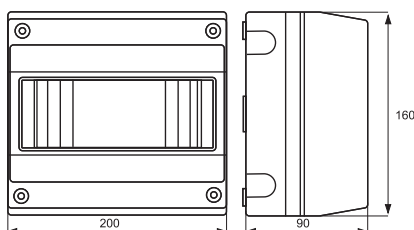

### 4 модуля

**Комплект поставки:**

- модульный щиток;
- сборочные винты.

| Максимальное кол-во модулей | Наличие съемных пластронов | Межсоевое расстояние между рядами, мм | Цвет  | Код   |
|-----------------------------|----------------------------|---------------------------------------|-------|-------|
| 4                           | нет                        | –                                     | серый | 82004 |

### 6 модулей

**Комплект поставки:**

- модульный щиток;
- сборочные винты.

| Максимальное кол-во модулей | Наличие съемных пластронов | Межсоевое расстояние между рядами, мм | Цвет  | Код   |
|-----------------------------|----------------------------|---------------------------------------|-------|-------|
| 6                           | нет                        | –                                     | серый | 82006 |

### 8 модулей

**Комплект поставки:**

- модульный щиток;
- сборочные винты.

| Максимальное кол-во модулей | Наличие съемных пластронов | Межсоевое расстояние между рядами, мм | Цвет  | Код   |
|-----------------------------|----------------------------|---------------------------------------|-------|-------|
| 8                           | нет                        | –                                     | серый | 82008 |