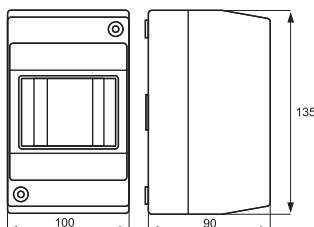

### 2 модуля

**Комплект поставки:**

- модульный щиток;
- сборочные винты.

| Максимальное кол-во модулей | Наличие съемных пластронов | Межсоевое расстояние между рядами, мм | Цвет  | Код   |
|-----------------------------|----------------------------|---------------------------------------|-------|-------|
| 2                           | нет                        | –                                     | серый | 82002 |

### 4 модуля

**Комплект поставки:**

- модульный щиток;
- сборочные винты.

| Максимальное кол-во модулей | Наличие съемных пластронов | Межсоевое расстояние между рядами, мм | Цвет  | Код   |
|-----------------------------|----------------------------|---------------------------------------|-------|-------|
| 4                           | нет                        | –                                     | серый | 82004 |

### 6 модулей

**Комплект поставки:**

- модульный щиток;
- сборочные винты.

| Максимальное кол-во модулей | Наличие съемных пластронов | Межсоевое расстояние между рядами, мм | Цвет  | Код   |
|-----------------------------|----------------------------|---------------------------------------|-------|-------|
| 6                           | нет                        | –                                     | серый | 82006 |