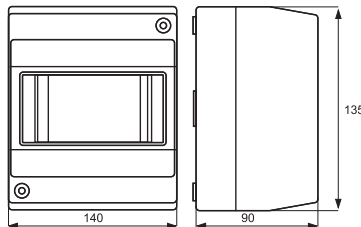

- модульный щиток;
- сборочные винты.

Максимальное кол-во модулей	Наличие съемных пластронов	Межсоевое расстояние между рядами, мм	Цвет	Код
2	нет	–	серый	82002

4 модуля

Комплект поставки:

- модульный щиток;
- сборочные винты.

Максимальное кол-во модулей	Наличие съемных пластронов	Межсоевое расстояние между рядами, мм	Цвет	Код
4	нет	–	серый	82004

6 модулей

Комплект поставки:

- модульный щиток;
- сборочные винты.

Максимальное кол-во модулей	Наличие съемных пластронов	Межсоевое расстояние между рядами, мм	Цвет	Код
6	нет	–	серый	82006

8 модулей

Комплект поставки:

- модульный щиток;
- сборочные винты.

Максимальное кол-во модулей	Наличие съемных пластронов	Межсоевое расстояние между рядами, мм	Цвет	Код
8	нет	–	серый	82008