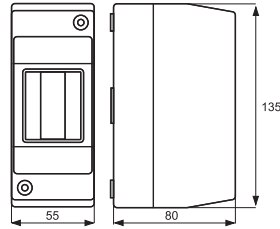

Настенные распределительные модульные щитки IP20 без дверцы

Предназначены для монтажа в жилых и административных помещениях. Совместимы с модульными устройствами любых производителей.

2 модуля

Комплект поставки:

- модульный щиток;
- сборочные винты.

Максимальное кол-во модулей	Наличие съемных пластронов	Межсоевое расстояние между рядами, мм	Цвет	Код
2	нет	–	серый	82002