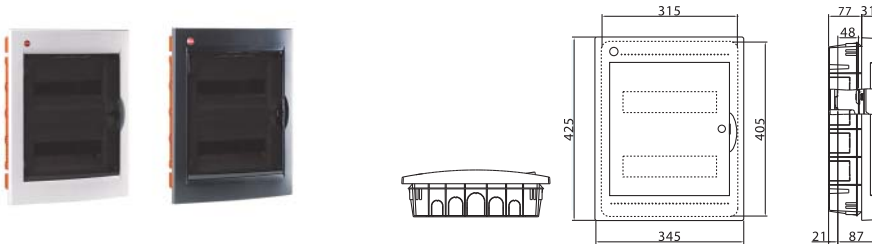

24 модуля

Комплект поставки:

- оцинкованная DIN-рейка;
- суппорт для DIN-рейки;
- заглушки для пустых модулей;
- заглушки для сборочных винтов;
- сборочные винты;
- самоклеящаяся этикетка для маркировки цепей.

Максимальное кол-во модулей	Наличие съемных пластронов	Межосевое расстояние между рядами, мм	Максимальная рассеиваемая мощность, Вт	Цвет	Код	Код, щиток с клеммным блоком (в комплекте) и замком	Код, щиток с усиленным клеммным блоком в комплекте
24	да	125-150-175	45	белый	81524	81924	81724
				черный	82524	—	—

Максимальное кол-во модулей	Наличие съемных пластронов	Межосевое расстояние между рядами, мм	Максимальная рассеиваемая мощность, Вт	Цвет	Код	Код, щиток с клеммным блоком (в комплекте) и замком	Код, щиток с усиленным клеммным блоком в комплекте
36	да	125-150-175	56	белый	81536	81936	81736

Максимальное кол-во модулей	Наличие съемных пластронов	Межосевое расстояние между рядами, мм	Максимальная рассеиваемая мощность, Вт	Цвет	Код
54	да	150-175-200	62	белый	81554

72 модуля

Комплект поставки: