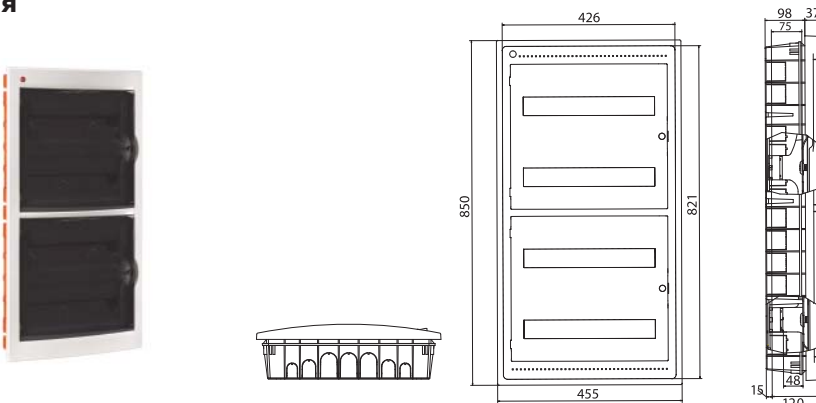

54 модуля

Комплект поставки:

- оцинкованная DIN-рейка;
- суппорт для DIN-рейки;
- заглушки для пустых модулей;
- заглушки для сборочных винтов;
- сборочные винты;
- самоклеящаяся этикетка для маркировки цепей.

Максимальное кол-во модулей	Наличие съемных пластронов	Межосевое расстояние между рядами, мм	Максимальная рассеиваемая мощность, Вт	Цвет	Код
54	да	150-175-200	62	белый	81554

72 модуля

Комплект поставки: