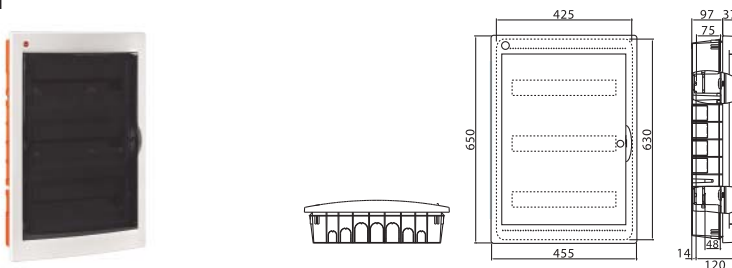

54 модуля

Комплект поставки:

- оцинкованная DIN-рейка;
- суппорт для DIN-рейки;
- заглушки для пустых модулей;
- заглушки для сборочных винтов;
- сборочные винты;
- самоклеящаяся этикетка для маркировки цепей.

Максимальное кол-во модулей	Наличие съемных пластронов	Межосевое расстояние между рядами, мм	Максимальная рассеиваемая мощность, Вт	Цвет	Код
54	да	150-175-200	62	белый	81554