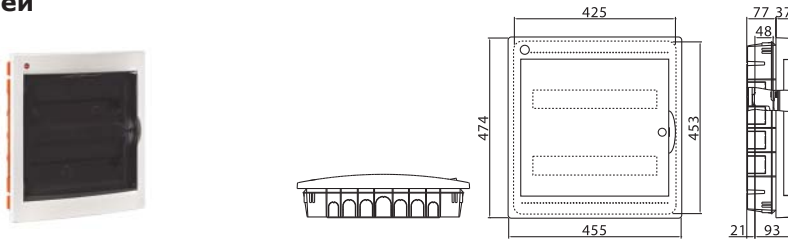

36 модулей

Комплект поставки:

- оцинкованная DIN-рейка;
- суппорт для DIN-рейки;
- заглушки для пустых модулей;
- заглушки для сборочных винтов;
- сборочные винты;
- самоклеящаяся этикетка для маркировки цепей.

Максимальное кол-во модулей	Наличие съемных пластронов	Межосевое расстояние между рядами, мм	Максимальная рассеиваемая мощность, Вт	Цвет	Код	Код, щиток с клеммным блоком (в комплекте) и замком	Код, щиток с усиленным клеммным блоком в комплекте
36	да	125-150-175	56	белый	81536	81936	81736