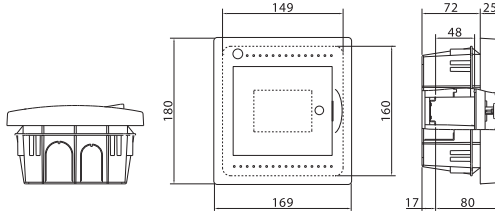

Встраиваемые распределительные модульные щитки IP41

Предназначены для скрытого монтажа в жилых и административных помещениях. Совместимы с модульными устройствами любых производителей.

4 модуля

Комплект поставки:

- оцинкованная DIN-рейка;
- суппорт для DIN-рейки;
- заглушки для пустых модулей;
- заглушки для сборочных винтов;
- сборочные винты;
- самоклеящаяся этикетка для маркировки цепей.

Максимальное кол-во модулей	Наличие съемных пластронов	Межосевое расстояние между рядами, мм	Максимальная рассеиваемая мощность, Вт	Цвет	Код
4	нет	-	20	белый	81504