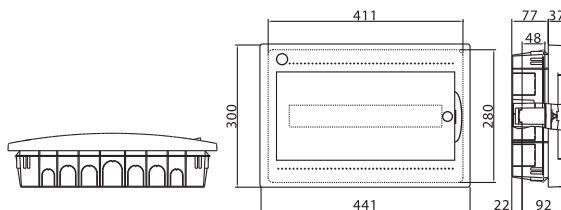

18 модулей

Комплект поставки:

- оцинкованная DIN-рейка;
- суппорт для DIN-рейки;
- заглушки для пустых модулей;
- заглушки для сборочных винтов;
- сборочные винты;
- самоклеящаяся этикетка для маркировки цепей.

Максимальное кол-во модулей	Наличие съемных пластронов	Межосевое расстояние между рядами, мм	Максимальная рассеиваемая мощность, Вт	Цвет	Код	Код, щиток с клеммным блоком (в комплекте) и замком	Код, щиток с усиленным клеммным блоком в комплекте
18	нет	-	50	белый	81518	81918	81718