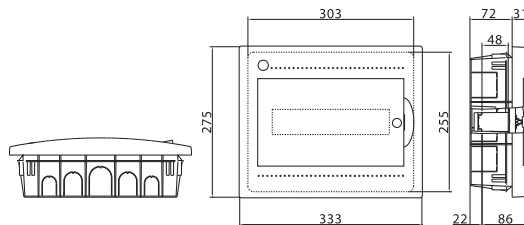

12 модулей

Комплект поставки:

- оцинкованная DIN-рейка;
- суппорт для DIN-рейки;
- заглушки для пустых модулей;
- заглушки для сборочных винтов;
- сборочные винты;
- самоклеящаяся этикетка для маркировки цепей.

Максимальное кол-во модулей	Наличие съемных пластронов	Межосевое расстояние между рядами, мм	Максимальная рассеиваемая мощность, Вт	Цвет	Код	Код, щиток с клеммным блоком (в комплекте) и замком	Код, щиток с усиленным клеммным блоком в комплекте
12	нет	-	37	белый	81512	81912	81712
				черный	82512	-	-