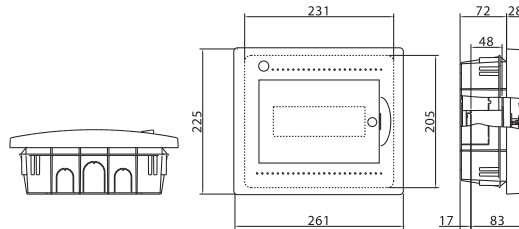

8 модулей

Комплект поставки:

- оцинкованная DIN-рейка;
- суппорт для DIN-рейки;
- заглушки для пустых модулей;
- заглушки для сборочных винтов;
- сборочные винты;
- самоклеящаяся этикетка для маркировки цепей.

Максимальное кол-во модулей	Наличие съемных пластронов	Межосевое расстояние между рядами, мм	Максимальная рассеиваемая мощность, Вт	Цвет	Код	Код, щиток с клеммным блоком (в комплекте) и замком	Код, щиток с усиленным клеммным блоком в комплекте
8	нет	-	21	белый	81508	81908	81708
				черный	82508	-	-