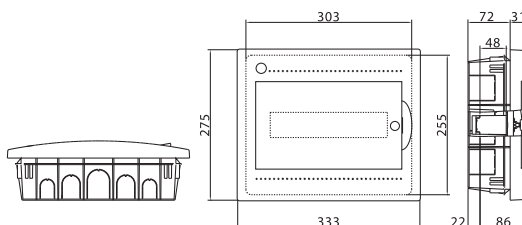

12 модулей

Комплект поставки:

- оцинкованная DIN-рейка;
- суппорт для DIN-рейки;
- заглушки для пустых модулей;
- заглушки для сборочных винтов;
- сборочные винты;
- самоклеящаяся этикетка для маркировки цепей.

Максимальное кол-во модулей	Наличие съемных пластронов	Межосевое расстояние между рядами, мм	Максимальная рассеиваемая мощность, Вт	Цвет	Код	Код, щиток с клеммным блоком (в комплекте) и замком	Код, щиток с усиленным клеммным блоком в комплекте
12	нет	-	37	белый	81512	81912	81712
				черный	82512	-	-