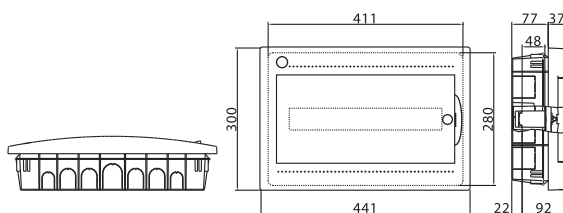

18 модулей

Комплект поставки:

- оцинкованная DIN-рейка;
- суппорт для DIN-рейки;
- заглушки для пустых модулей;
- заглушки для сборочных винтов;
- сборочные винты;
- самоклеящаяся этикетка для маркировки цепей.

Максимальное кол-во модулей	Наличие съемных пластронов	Межосевое расстояние между рядами, мм	Максимальная рассеиваемая мощность, Вт	Цвет	Код	Код, щиток с клеммным блоком (в комплекте) и замком	Код, щиток с усиленным клеммным блоком в комплекте
18	нет	-	50	белый	81518	81918	81718