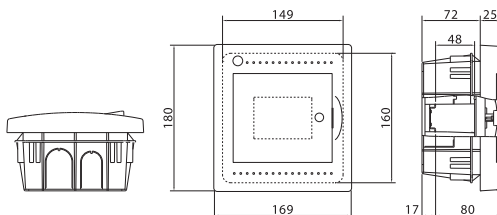

Встраиваемые распределительные модульные щитки IP41

Предназначены для скрытого монтажа в жилых и административных помещениях. Совместимы с модульными устройствами любых производителей.

4 модуля

Комплект поставки:

- оцинкованная DIN-рейка;
- суппорт для DIN-рейки;
- заглушки для пустых модулей;
- заглушки для сборочных винтов;
- сборочные винты;
- самоклеящаяся этикетка для маркировки цепей.

Максимальное кол-во модулей	Наличие съемных пластронов	Межосевое расстояние между рядами, мм	Максимальная рассеиваемая мощность, Вт	Цвет	Код
4	нет	-	20	белый	81504