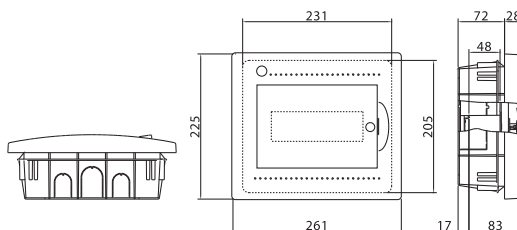

8 модулей

Комплект поставки:

- оцинкованная DIN-рейка;
- суппорт для DIN-рейки;
- заглушки для пустых модулей;
- заглушки для сборочных винтов;
- сборочные винты;
- самоклеящаяся этикетка для маркировки цепей.

Максимальное кол-во модулей	Наличие съемных пластронов	Межосевое расстояние между рядами, мм	Максимальная рассеиваемая мощность, Вт	Цвет	Код	Код, щиток с клеммным блоком (в комплекте) и замком	Код, щиток с усиленным клеммным блоком в комплекте
8	нет	-	21	белый	81508	81908	81708
				черный	82508	-	-