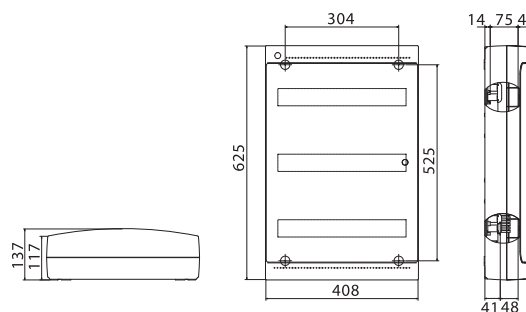

54 модуля

Комплект поставки:

- оцинкованная DIN-рейка;
- суппорт для DIN-рейки;
- заглушки для пустых модулей;
- заглушки для сборочных винтов;
- сборочные винты;
- самоклеящаяся этикетка для маркировки цепей.

Максимальное кол-во модулей	Наличие съемных пластронов	Межосевое расстояние между рядами, мм	Максимальная рассеиваемая мощность, Вт	Цвет	Код
54	нет	175	62	белый	84654