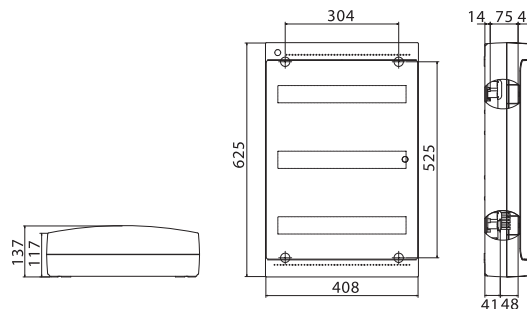

54 модуля

Комплект поставки:

- оцинкованная DIN-рейка;
- суппорт для DIN-рейки;
- заглушки для пустых модулей;
- заглушки для сборочных винтов;
- сборочные винты;
- самоклеящаяся этикетка для маркировки цепей.

Максимальное кол-во модулей	Наличие съемных пластронов	Межосевое расстояние между рядами, мм	Максимальная рассеиваемая мощность, Вт	Цвет	Код
54	нет	175	62	белый	84654