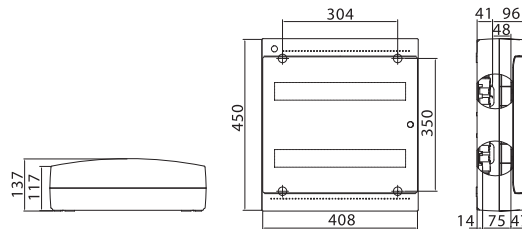

36 модулей

Комплект поставки:

- оцинкованная DIN-рейка;
- суппорт для DIN-рейки;
- заглушки для пустых модулей;
- заглушки для сборочных винтов;
- сборочные винты;
- самоклеящаяся этикетка для маркировки цепей.

Максимальное кол-во модулей	Наличие съемных пластронов	Межосевое расстояние между рядами, мм	Максимальная рассеиваемая мощность, Вт	Цвет	Код		
					щиток	щиток с клеммным блоком и замком	щиток с усиленным клеммным блоком
36	нет	175	52	белый	84636	84936	84736