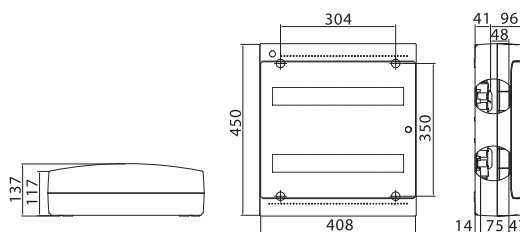

36 модулей

1. **Комплект поставки:**
2. оцинкованная DIN-рейка;
   - суппорт для DIN-рейки;
   - заглушки для пустых модулей;
   - заглушки для сборочных винтов;
   - сборочные винты;
   - самоклеящаяся этикетка для маркировки цепей.

Максимальное кол-во модулей	Наличие съемных пластронов	Межосевое расстояние между рядами, мм	Максимальная рассеиваемая мощность, Вт	Цвет	Код		
					щиток	щиток с клеммным блоком и замком	щиток с усиленным клеммным блоком
36	нет	175	52	белый	84636	84936	84736