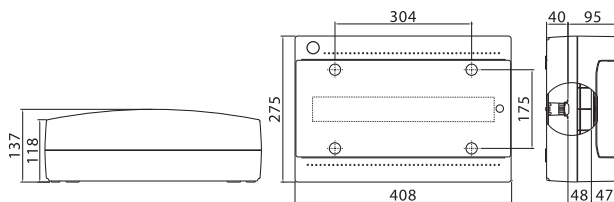

18 модулей

- Комплект поставки:**
- оцинкованная DIN-рейка;
 - суппорт для DIN-рейки;
 - заглушки для пустых модулей;
 - заглушки для сборочных винтов;
 - сборочные винты;
 - самоклеящаяся этикетка для маркировки цепей.

| Максимальное кол-во модулей | Наличие съемных пластронов | Межосевое расстояние между рядами, мм | Максимальная рассеиваемая мощность, Вт | Цвет | Код | | |
|-----------------------------|----------------------------|---------------------------------------|--|-------|-------|----------------------------------|-----------------------------------|
| | | | | | щиток | щиток с клеммным блоком и замком | щиток с усиленным клеммным блоком |
| 18 | нет | – | 41 | белый | 84618 | 84918 | 84718 |

| Максимальное кол-во модулей | Наличие съемных пластронов | Межосевое расстояние между рядами, мм | Максимальная рассеиваемая мощность, Вт | Цвет | Код | | |
|-----------------------------|----------------------------|---------------------------------------|--|-------|-------|----------------------------------|-----------------------------------|
| | | | | | щиток | щиток с клеммным блоком и замком | щиток с усиленным клеммным блоком |
| 24 | нет | 150 | 39 | белый | 84624 | 84924 | 84724 |

| Максимальное кол-во модулей | Наличие съемных пластронов | Межосевое расстояние между рядами, мм | Максимальная рассеиваемая мощность, Вт | Цвет | Код |
|-----------------------------|----------------------------|---------------------------------------|--|-------|-------|
| 54 | нет | 175 | 62 | белый | 84654 |