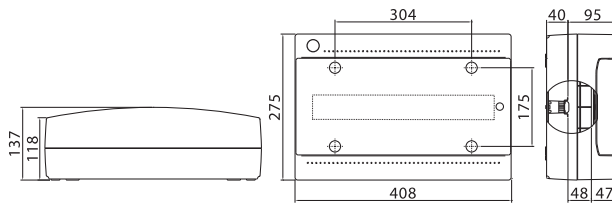

18 модулей

Комплект поставки:

- оцинкованная DIN-рейка;
- суппорт для DIN-рейки;
- заглушки для пустых модулей;
- заглушки для сборочных винтов;
- сборочные винты;
- самоклеящаяся этикетка для маркировки цепей.

Максимальное кол-во модулей	Наличие съемных пластронов	Межосевое расстояние между рядами, мм	Максимальная рассеиваемая мощность, Вт	Цвет	Код		
					щиток	щиток с клеммным блоком и замком	щиток с усиленным клеммным блоком
18	нет	–	41	белый	84618	84918	84718

Максимальное кол-во модулей	Наличие съемных пластронов	Межосевое расстояние между рядами, мм	Максимальная рассеиваемая мощность, Вт	Цвет	Код		
					щиток	щиток с клеммным блоком и замком	щиток с усиленным клеммным блоком
24	нет	150	39	белый	84624	84924	84724

Максимальное кол-во модулей	Наличие съемных пластронов	Межосевое расстояние между рядами, мм	Максимальная рассеиваемая мощность, Вт	Цвет	Код
54	нет	175	62	белый	84654