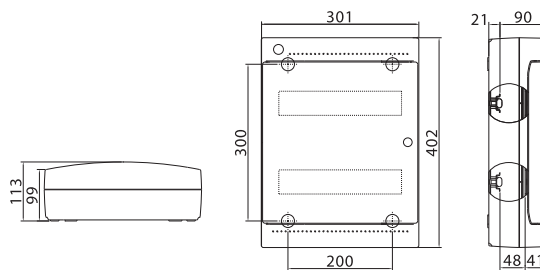

24 модуля

Комплект поставки:

- оцинкованная DIN-рейка;
- суппорт для DIN-рейки;
- заглушки для пустых модулей;
- заглушки для сборочных винтов;
- сборочные винты;
- самоклеящаяся этикетка для маркировки цепей.

Максимальное кол-во модулей	Наличие съемных пластронов	Межосевое расстояние между рядами, мм	Максимальная рассеиваемая мощность, Вт	Цвет	Код		
					щиток	щиток с клеммным блоком и замком	щиток с усиленным клеммным блоком
24	нет	150	39	белый	84624	84924	84724