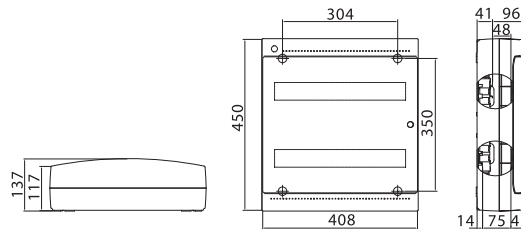

36 модулей

Комплект поставки:

- оцинкованная DIN-рейка;
- суппорт для DIN-рейки;
- заглушки для пустых модулей;
- заглушки для сборочных винтов;
- сборочные винты;
- самоклеящаяся этикетка для маркировки цепей.

Максимальное кол-во модулей	Наличие съемных пластронов	Межосевое расстояние между рядами, мм	Максимальная рассеиваемая мощность, Вт	Цвет	Код		
					щиток	щиток с клеммным блоком и замком	щиток с усиленным клеммным блоком
36	нет	175	52	белый	84636	84936	84736