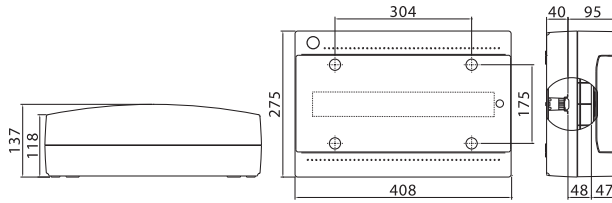

18 модулей

Комплект поставки:

- оцинкованная DIN-рейка;
- суппорт для DIN-рейки;
- заглушки для пустых модулей;
- заглушки для сборочных винтов;
- сборочные винты;
- самоклеящаяся этикетка для маркировки цепей.

Максимальное кол-во модулей	Наличие съемных пластронов	Межосевое расстояние между рядами, мм	Максимальная рассеиваемая мощность, Вт	Цвет	Код		
					щиток	щиток с клеммным блоком и замком	щиток с усиленным клеммным блоком
18	нет	–	41	белый	84618	84918	84718