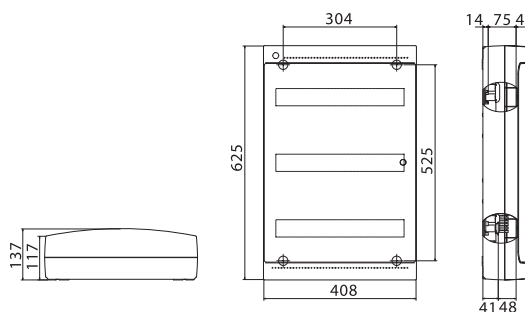

54 модуля

1. **Комплект поставки:**
2. оцинкованная DIN-рейка;
   - суппорт для DIN-рейки;
   - заглушки для пустых модулей;
   - заглушки для сборочных винтов;
   - сборочные винты;
   - самоклеящаяся этикетка для маркировки цепей.

Максимальное кол-во модулей	Наличие съемных пластронов	Межосевое расстояние между рядами, мм	Максимальная рассеиваемая мощность, Вт	Цвет	Код
54	нет	175	62	белый	84654