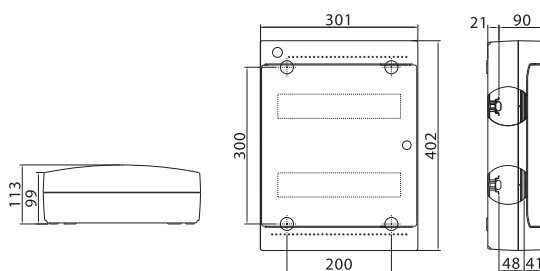

24 модуля

1. **Комплект поставки:**
2. оцинкованная DIN-рейка;
   - суппорт для DIN-рейки;
   - заглушки для пустых модулей;
   - заглушки для сборочных винтов;
   - сборочные винты;
   - самоклеящаяся этикетка для маркировки цепей.

Максимальное кол-во модулей	Наличие съемных пластронов	Межосевое расстояние между рядами, мм	Максимальная рассеиваемая мощность, Вт	Цвет	Код		
					щиток	щиток с клеммным блоком и замком	щиток с усиленным клеммным блоком
24	нет	150	39	белый	84624	84924	84724