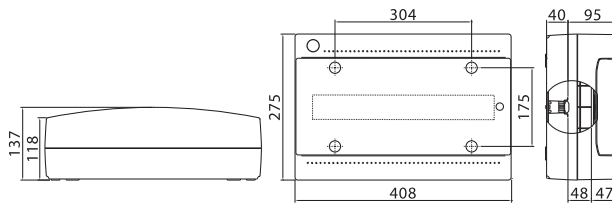

18 модулей

Комплект поставки:

- оцинкованная DIN-рейка;
- суппорт для DIN-рейки;
- заглушки для пустых модулей;
- заглушки для сборочных винтов;
- сборочные винты;
- самоклеящаяся этикетка для маркировки цепей.

Максимальное кол-во модулей	Наличие съемных пластронов	Межосевое расстояние между рядами, мм	Максимальная рассеиваемая мощность, Вт	Цвет	Код		
					щиток	щиток с клеммным блоком и замком	щиток с усиленным клеммным блоком
18	нет	–	41	белый	84618	84918	84718

Максимальное кол-во модулей	Наличие съемных пластронов	Межосевое расстояние между рядами, мм	Максимальная рассеиваемая мощность, Вт	Цвет	Код		
					щиток	щиток с клеммным блоком и замком	щиток с усиленным клеммным блоком
24	нет	150	39	белый	84624	84924	84724

Максимальное кол-во модулей	Наличие съемных пластронов	Межосевое расстояние между рядами, мм	Максимальная рассеиваемая мощность, Вт	Цвет	Код
54	нет	175	62	белый	84654