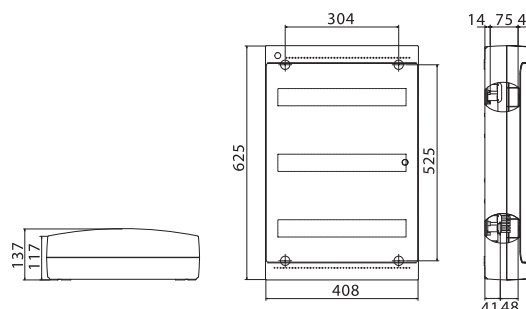

54 модуля

Комплект поставки:

- оцинкованная DIN-рейка;
- суппорт для DIN-рейки;
- заглушки для пустых модулей;
- заглушки для сборочных винтов;
- сборочные винты;
- самоклеящаяся этикетка для маркировки цепей.

Максимальное кол-во модулей	Наличие съемных пластронов	Межосевое расстояние между рядами, мм	Максимальная рассеиваемая мощность, Вт	Цвет	Код
54	нет	175	62	белый	84654