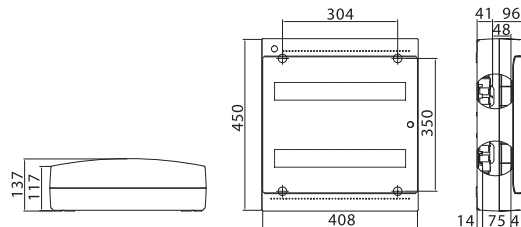

36 модулей

Комплект поставки:

- оцинкованная DIN-рейка;
- суппорт для DIN-рейки;
- заглушки для пустых модулей;
- заглушки для сборочных винтов;
- сборочные винты;
- самоклеящаяся этикетка для маркировки цепей.

Максимальное кол-во модулей	Наличие съемных пластронов	Межосевое расстояние между рядами, мм	Максимальная рассеиваемая мощность, Вт	Цвет	Код		
					щиток	щиток с клеммным блоком и замком	щиток с усиленным клеммным блоком
36	нет	175	52	белый	84636	84936	84736