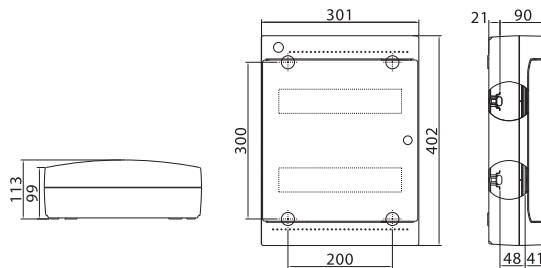

24 модуля

Комплект поставки:

- оцинкованная DIN-рейка;
- суппорт для DIN-рейки;
- заглушки для пустых модулей;
- заглушки для сборочных винтов;
- сборочные винты;
- самоклеящаяся этикетка для маркировки цепей.

Максимальное кол-во модулей	Наличие съемных пластронов	Межосевое расстояние между рядами, мм	Максимальная рассеиваемая мощность, Вт	Цвет	Код		
					щиток	щиток с клеммным блоком и замком	щиток с усиленным клеммным блоком
24	нет	150	39	белый	84624	84924	84724