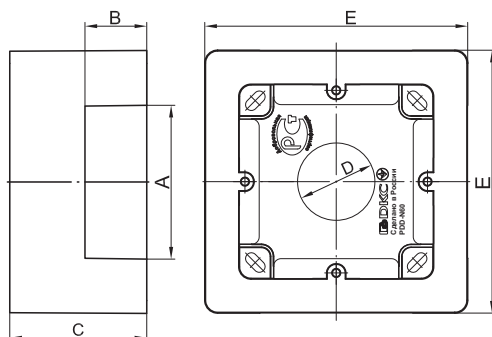

**Характеристики:**

- материал – АБС-пластик;
- для ввода миниканалов – преперфорация внутри коробки на всех 4-х стенках;
- для ввода гофротрубы – перфорация на дне коробки диаметром 16 и 25 мм;
- для монтажа к стене – 4 отверстия на дне коробки для саморезов диаметром до 5 мм.

**Комплектация:**

- основание;
- лицевая часть (рамка с защелками для монтажа ЭУИ).

Типоразмер миниканала, мм	Размеры, мм					Для электроустановочных изделий	Коробка рассчитана на кол-во моделей	Тип коробки	Цвет коробки	Вес, кг	Код коробки
	A	B	A1	B1	C						
Все типоразмеры	50	45	64	80	47,2	"Viva"	2	PDD	белый	0,067	10033
	43	43	64	80	47,2	"Brava"	2	PDB	белый	0,067	10034
	45	45	64	80	47,2	45x45 мм	2	PDM	белый	0,067	10013

**Коробка монтажная под 2 модуля электроизделий, тип PDD-N60**

**Назначение:**

- организация рабочего места.

**Условия монтажа электроустановочных изделий:**

- с каркасами и рамками (аналогично как в стены), посадочный размер между винтами 60 мм.

**Характеристики:**

- материал – АБС-пластик;
- отверстия 50x20 мм с 3 сторон для ввода миниканалов;
- для монтажа к стене – отверстия на дне коробки для саморезов диаметром до 4 мм.

**Комплектация:**

- основание – 1 шт.;
- саморезы для установки в основание коробки каркасов с ЭУИ – 2 шт.;
- заглушка 50x20 мм – 3 шт.;
- адаптер для ввода миниканала 22x10 или 30x10 мм – 1 шт.;
- адаптер для ввода миниканала 25x17 или 15x17 мм – 1 шт.;
- адаптер для ввода миниканала 40x17 или 40/2x17 мм – 1 шт.