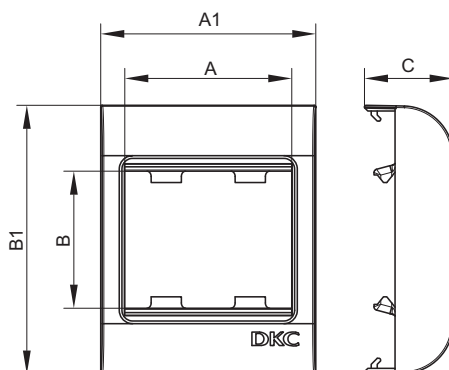

Коробка монтажная под 2 модуля электроизделий, тип PDD, PDB, PDM

Назначение:

- организация рабочего места.

Условия монтажа электроустановочных изделий:

- защелкиванием (ЭУИ "Brava" – изнутри, ЭУИ "Viva" и 45x45 – снаружи).

Характеристики:

- материал – АБС-пластик;
- для ввода миниканалов – преперфорация внутри коробки на всех 4-х стенках;
- для ввода гофротрубы – перфорация на дне коробки диаметром 16 и 25 мм;
- для монтажа к стене – 4 отверстия на дне коробки для саморезов диаметром до 5 мм.

Комплектация:

- основание;
- лицевая часть (рамка с защелками для монтажа ЭУИ).

Типоразмер миниканала, мм	Размеры, мм					Для электроустановочных изделий	Коробка рассчитана на кол-во моделей	Тип коробки	Цвет коробки	Вес, кг	Код коробки
	A	B	A1	B1	C						
Все типоразмеры	50	45	64	80	47,2	"Viva"	2	PDD	белый	0,067	10033
	43	43	64	80	47,2	"Brava"	2	PDB	белый	0,067	10034
	45	45	64	80	47,2	45x45 мм	2	PDM	белый	0,067	10013