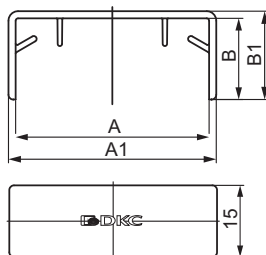

Заглушка LM торцевая для миниканалов

Назначение:

- эстетичное оформление мест начала или окончания трассы; защита от попадания посторонних предметов внутрь кабель-канала.

Характеристики:

- материал – АБС-пластик.

Типоразмер миниканала, мм	Размеры аксессуара, мм					Цвет	Вес, кг	Оптовая упаковка		Розничная упаковка	
	A	B	A1	B1	C			кол-во, шт./уп.	код	кол-во, шт./уп. (пакет x шт.)	код
TMC 22x10	22	10	24,9	11,2	11,2	белый	0,004	40	00580	80 (20 x 4)	00580R
						коричневый	0,004	40	00580B	80 (20 x 4)	00580RB
TMC 30x10	30	10	33	11,2	11,2	белый	0,004	40	00581	-	-
TMC 15x17	15	17	18,5	18,5	15,5	белый	0,005	20	00577	80 (20 x 4)	00577R
TMC 25x17	25	17	28,5	18,5	15,5	белый	0,005	40	00578	80 (20 x 4)	00578R
						коричневый	0,005	40	00578B	80 (20 x 4)	00578RB
TMC 40x17	40	17	43,5	18,5	15,5	белый	0,006	40	00579	80 (20 x 4)	00579R
						коричневый	0,006	40	00579B	80 (20 x 4)	00579RB
TMC 40/2x17	40	17	43,5	18,5	15,5	белый	0,006	40	00579	80 (20 x 4)	00579R
TMC 50x20	50	20	53,3	21,5	15,5	белый	0,009	40	00651	-	-
TMC 50/2x20	50	20	53,3	21,5	15,5	белый	0,009	40	00651	-	-

Соединение на стык GM для миниканалов

Назначение:

- эстетичное оформление мест стыковки миниканалов (накладка на стык), скрытие мест стыка, неровно спиленных при монтаже крышек миниканалов.

Характеристики:

- материал – АБС-пластик.

Типоразмер миниканала, мм	Размеры аксессуара, мм				Цвет	Вес, кг	Оптовая упаковка	
	A	B	A1	B1			кол-во, шт./уп.	код
TMC 22x10	22	10	25,5	11,5	белый	0,004	40	00594
					коричневый	0,004	40	00594B
TMC 30x10	30	10	33,5	11,5	белый	0,005	40	00595
TMC 15x17	15	17	18,5	18,5	белый	0,006	20	00590
TMC 25x17	25	17	28,5	18,5	белый	0,004	40	00591
					коричневый	0,004	40	00591B
TMC 40x17	40	17	43,5	18,5	белый	0,005	40	00597
					коричневый	0,005	40	00597B
TMC 40/2x17	40	17	43,5	18,5	белый	0,005	40	00597
TMC 50x20	50	20	53,5	21,5	белый	0,005	40	00653
TMC 50/2x20	50	20	53,5	21,5	белый	0,005	40	00653