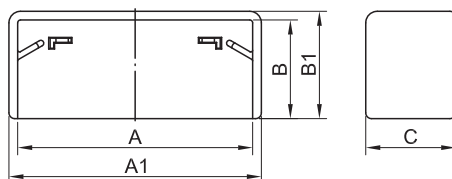

Заглушка LM торцевая для миниканалов

Назначение:

- эстетичное оформление мест начала или окончания трассы; защита от попадания посторонних предметов внутрь кабель-канала.

Характеристики:

- материал – АБС-пластик.

Типоразмер миниканала, мм	Размеры аксессуара, мм					Цвет	Вес, кг	Оптовая упаковка		Розничная упаковка	
	A	B	A1	B1	C			кол-во, шт./уп.	код	кол-во, шт./уп. (пакет x шт.)	код
TMC 22x10	22	10	24,9	11,2	11,2	белый	0,004	40	00580	80 (20 x 4)	00580R
						коричневый	0,004	40	00580B	80 (20 x 4)	00580RB
TMC 30x10	30	10	33	11,2	11,2	белый	0,004	40	00581	-	-
TMC 15x17	15	17	18,5	18,5	15,5	белый	0,005	20	00577	80 (20 x 4)	00577R
TMC 25x17	25	17	28,5	18,5	15,5	белый	0,005	40	00578	80 (20 x 4)	00578R
						коричневый	0,005	40	00578B	80 (20 x 4)	00578RB
TMC 40x17	40	17	43,5	18,5	15,5	белый	0,006	40	00579	80 (20 x 4)	00579R
						коричневый	0,006	40	00579B	80 (20 x 4)	00579RB
TMC 40/2x17	40	17	43,5	18,5	15,5	белый	0,006	40	00579	80 (20 x 4)	00579R
TMC 50x20	50	20	53,3	21,5	15,5	белый	0,009	40	00651	-	-
TMC 50/2x20	50	20	53,3	21,5	15,5	белый	0,009	40	00651	-	-

Соединение на стык GM для миниканалов

Назначение:

- эстетичное оформление мест стыковки миниканалов (накладка на стык), скрытие мест стыка, неровно спиленных при монтаже крышек миниканалов.

Характеристики:

- материал – АБС-пластик.

Типоразмер миниканала, мм	Размеры аксессуара, мм				Цвет	Вес, кг	Оптовая упаковка	
	A	B	A1	B1			кол-во, шт./уп.	код
TMC 22x10	22	10	25,5	11,5	белый	0,004	40	00594
					коричневый	0,004	40	00594B
TMC 30x10	30	10	33,5	11,5	белый	0,005	40	00595
TMC 15x17	15	17	18,5	18,5	белый	0,006	20	00590
TMC 25x17	25	17	28,5	18,5	белый	0,004	40	00591
					коричневый	0,004	40	00591B
TMC 40x17	40	17	43,5	18,5	белый	0,005	40	00597
					коричневый	0,005	40	00597B
TMC 40/2x17	40	17	43,5	18,5	белый	0,005	40	00597
TMC 50x20	50	20	53,5	21,5	белый	0,005	40	00653
TMC 50/2x20	50	20	53,5	21,5	белый	0,005	40	00653