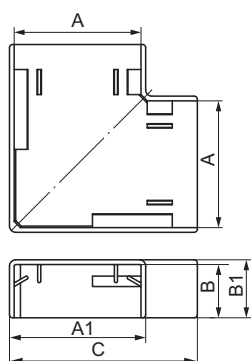

Угол плоский АРМ для миниканалов

Назначение:

- эстетичное оформление мест стыковки и поворота трассы.

Характеристики:

- материал – АБС-пластик.

Типоразмер миниканала, мм	Размеры аксессуара, мм					Цвет	Вес, кг	Оптовая упаковка		Розничная упаковка	
	A	B	A1	B1	C			кол-во, шт./уп.	код	кол-во, шт./уп. (пакет х шт.)	код
ТМС 22x10	22	10	24,9	11,2	40,7	белый	0,005	40	00407	80 (20 x 4)	00407R
						коричневый	0,005	40	00407B	80 (20 x 4)	00407RB
ТМС 30x10	30	10	32,5	11,2	50	белый	0,008	40	00408	-	-
ТМС 15x17	15	17	18,5	18,5	35	белый	0,009	20	00414	80 (20 x 4)	00414R
ТМС 25x17	25	17	28,5	18,5	45	белый	0,011	40	00415	60 (15 x 4)	00415R
						коричневый	0,011	40	00415B	60 (15 x 4)	00415RB
ТМС 40x17	40	17	43,5	18,5	60	белый	0,020	20	00425	56 (14 x 4)	00425R
						коричневый	0,020	20	00425B	56 (14 x 4)	00425RB
ТМС 40/2x17	40	17	43,5	18,5	60	белый	0,020	20	00425	56 (14 x 4)	00425R
ТМС 50x20	50	20	53,5	21,5	72	белый	0,026	20	00654	-	-
ТМС 50/2x20	50	20	53,5	21,5	72	белый	0,026	20	00654	-	-