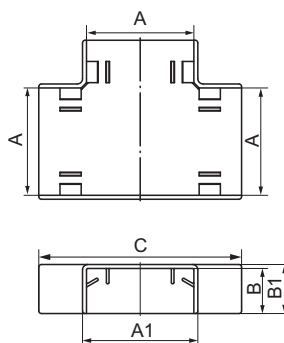

Тройник IM для миниканалов

Назначение:

- эстетичное оформление мест стыковки, поворота трассы, отвода (спуска) от прямой трассы.

Характеристики:

- материал – АБС-пластик.

Типоразмер миниканала, мм	Размеры аксессуара, мм					Цвет	Вес, кг	Оптовая упаковка		Розничная упаковка	
	A	B	A1	B1	C			кол-во, шт./уп.	код	кол-во, шт./уп. (пакет х шт.)	код
ТМС 22x10	22	10	25	11,2	56,5	белый	0,006	40	00525	80 (20 x 4)	00525R
						коричневый	0,006	40	00525B	80 (20 x 4)	00525RB
ТМС 30x10	30	10	33	11,2	60,5	белый	0,009	40	00527	-	-
ТМС 15x17	15	17	18,5	18,5	51,5	белый	0,010	20	00535	60 (15 x 4)	00535R
ТМС 25x17	25	17	28,5	18,5	61,5	белый	0,015	20	00536	60 (15 x 4)	00536R
						коричневый	0,015	20	00536B	60 (15 x 4)	00536RB
ТМС 40x17	40	17	43,5	18,5	76,5	белый	0,027	20	00541	60 (15 x 4)	00541R
						коричневый	0,027	20	00541B	60 (15 x 4)	00541RB
ТМС 40/2x17	40	17	43,5	18,5	76,5	белый	0,027	20	00541	60 (15 x 4)	00541R
ТМС 50x20	50	20	53,5	21,5	90,5	белый	0,027	20	00652	-	-
ТМС 50/2x20	50	20	53,5	21,5	90,5	белый	0,027	20	00652	-	-