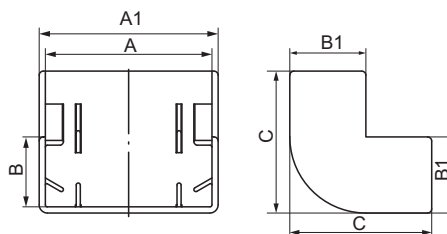

### Угол внешний АЕМ для миниканалов

**Назначение:**

- эстетичное оформление мест стыковки и поворота трассы.

**Характеристики:**

- материал – АБС-пластик.

Типоразмер миниканала, мм	Размеры аксессуара, мм					Цвет	Вес, кг	Оптовая упаковка		Розничная упаковка	
	A	B	A1	B1	C			кол-во, шт./уп.	код	кол-во, шт./уп. (пакет x шт.)	код
TMC 22x10	22	10	24,9	11,2	25,2	белый	0,005	40	00396	80 (20 x 4)	00396R
						коричневый	0,005	40	00396B	80 (20 x 4)	00396RB
TMC 30x10	30	10	33,5	11,5	30,8	белый	0,005	40	00397	-	-
TMC 15x17	15	17	18,5	18,5	34,5	белый	0,010	20	00403	80 (20 x 4)	00403R
TMC 25x17	25	17	28,5	18,5	34,5	белый	0,012	20	00404	80 (20 x 4)	00404R
						коричневый	0,012	20	00404B	80 (20 x 4)	00404RB
TMC 40x17	40	17	43,5	18,5	34,5	белый	0,014	20	00406	40 (10 x 4)	00406R
						коричневый	0,014	20	00406B	40 (10 x 4)	00406RB
TMC 40/2x17	40	17	43,5	18,5	34,5	белый	0,014	20	00406	40 (10 x 4)	00406R
TMC 50x20	50	20	53,5	21,5	40,5	белый	0,021	20	00656	-	-
TMC 50/2x20	50	20	53,5	21,5	40,5	белый	0,021	20	00656	-	-