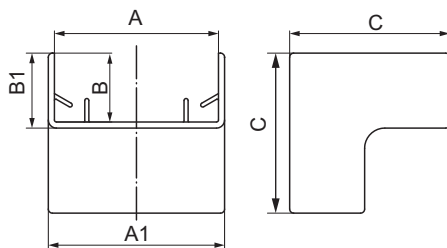

### Угол внутренний АИМ

**Назначение:**

- эстетичное оформление мест стыковки и поворота трассы.

**Характеристики:**

- материал – АБС-пластик.

Типоразмер миниканала, мм	Размеры аксессуара, мм					Цвет	Вес, кг	Оптовая упаковка		Розничная упаковка	
	A	B	A1	B1	C			кол-во, шт./уп.	код	кол-во, шт./уп. (пакет x шт.)	код
TMC 22x10	22	10	24,9	11,2	25,2	белый	0,004	40	00386	80 (20 x 4)	00386R
						коричневый	0,004	40	00386B	80 (20 x 4)	00386RB
TMC 30x10	30	10	32,9	11,2	34,5	белый	0,005	40	00387	-	-
TMC 15x17	15	17	18,5	18,5	34,5	белый	0,008	20	00390	80 (20 x 4)	00390R
TMC 25x17	25	17	28,5	18,5	34,5	белый	0,010	40	00391	40 (10 x 4)	00391R
						коричневый	0,010	40	00391B	64 (16 x 4)	00391RB
TMC 40x17	40	17	43,5	18,5	39,5	белый	0,015	20	00395	40 (10 x 4)	00395R
						коричневый	0,015	20	00395B	40 (10 x 4)	00395RB
TMC 40/2x17	40	17	43,5	18,5	39,5	белый	0,015	20	00395	40 (10 x 4)	00395R
TMC 50x20	50	20	53,5	21,5	40,5	белый	0,015	20	00655	-	-
TMC 50/2x20	50	20	53,5	21,5	40,5	белый	0,015	20	00655	-	-