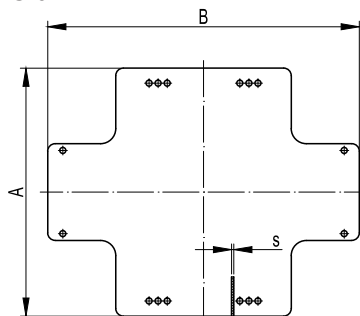

Пластины монтажные из оцинкованной стали

Назначение:

- монтаж оборудования внутрь ответвительных коробок.

Характеристики:

- материал – оцинкованная сталь.

Для коробок с размерами, мм	Габаритный размер (АхВхS), мм	Упаковка, шт.	Код
190x140	161x121x1,3	10	59606
240x190	206x164x1,5	10	59607
300x220	270x198x1,5	10	59608
380x300	340x255x2	10	59609

Ответвительные коробки с защелкивающейся крышкой

Отличительные особенности:

- защелкивающаяся на корпус крышка обеспечивает быстрый монтаж и сервисное обслуживание коробки, а также защищает коробку от проникновения твердых частиц диаметром до 1 мм и брызг воды;
- кабельные вводы позволяют ввести в коробку жесткие трубы, гофрированные трубы, а также кабель диаметром до 20 мм и обеспечивают степень защиты IP44;
- высокая ударная прочность;
- оптовая и розничная упаковка.

Коробки ответвительные круглые с кабельными вводами, IP44

Характеристики:

- четыре ввода для труб и кабеля с максимальным диаметром 20 мм;
- три защелки для фиксации крышки;
- две направляющие для крепления клеммных колодок на дне коробки 53500;
- четыре направляющие для крепления клеммных колодок на дне коробки 53600;
- диаметр шурупа для крепления клеммных колодок: 2,5-3 мм.

Коробка ответвительная квадратная с кабельными вводами, IP44

Характеристики:

- шесть вводов для труб и кабеля с максимальным диаметром 20 мм;
- восемь защелок для фиксации крышки;
- четыре направляющие для крепления клеммных колодок на дне коробки;
- диаметр шурупа для крепления клеммных колодок – 2,5-3 мм.