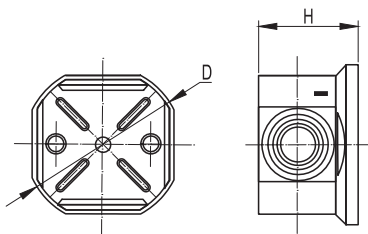

Пластины монтажные из оцинкованной стали

Назначение:

- монтаж оборудования внутрь ответвительных коробок.

Характеристики:

- материал – оцинкованная сталь.

Для коробок с размерами, мм	Габаритный размер (АхВхS), мм	Упаковка, шт.	Код
190x140	161x121x1,3	10	59606
240x190	206x164x1,5	10	59607
300x220	270x198x1,5	10	59608
380x300	340x255x2	10	59609

Коробки ответвительные круглые с кабельными вводами, IP44

Характеристики:

- четыре ввода для труб и кабеля с максимальным диаметром 20 мм;
- три защелки для фиксации крышки;
- две направляющие для крепления клеммных колодок на дне коробки 53500;
- четыре направляющие для крепления клеммных колодок на дне коробки 53600;
- диаметр шурупа для крепления клеммных колодок: 2,5-3 мм.

Условный размер, мм	Габаритный размер (DxH), мм	Кол-во вводов, шт.	Макс. диаметр, мм	Оптовая упаковка		Розничная упаковка	
				кол-во, шт.	код	кол-во, шт. (пак. x шт.)	код
D65x35	D66x40	4	20	24	53500	24 (24x1)	53500R
D80x40	D88x43	4	20	20	53600	20 (20x1)	53600R

Коробка ответвительная квадратная с кабельными вводами, IP44

Характеристики:

- шесть вводов для труб и кабеля с максимальным диаметром 20 мм;
- восемь защелок для фиксации крышки;
- четыре направляющие для крепления клеммных колодок на дне коробки;
- диаметр шурупа для крепления клеммных колодок – 2,5-3 мм.