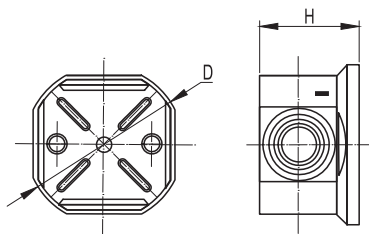

Пластины монтажные из оцинкованной стали

Назначение:

- монтаж оборудования внутрь ответвительных коробок.

Характеристики:

- материал – оцинкованная сталь.

Для коробок с размерами, мм	Габаритный размер (АхВхS), мм	Упаковка, шт.	Код
190x140	161x121x1,3	10	59606
240x190	206x164x1,5	10	59607
300x220	270x198x1,5	10	59608
380x300	340x255x2	10	59609

Коробки ответвительные круглые с кабельными вводами, IP44

Характеристики:

- четыре ввода для труб и кабеля с максимальным диаметром 20 мм;
- три защелки для фиксации крышки;
- две направляющие для крепления клеммных колодок на дне коробки 53500;
- четыре направляющие для крепления клеммных колодок на дне коробки 53600;
- диаметр шурупа для крепления клеммных колодок: 2,5-3 мм.

Условный размер, мм	Габаритный размер (DxH), мм	Кол-во вводов, шт.	Макс. диаметр, мм	Оптовая упаковка		Розничная упаковка	
				кол-во, шт.	код	кол-во, шт. (пак. x шт.)	код
D65x35	D66x40	4	20	24	53500	24 (24x1)	53500R
D80x40	D88x43	4	20	20	53600	20 (20x1)	53600R

Коробка ответвительная квадратная с кабельными вводами, IP44

Характеристики:

- шесть вводов для труб и кабеля с максимальным диаметром 20 мм;
- восемь защелок для фиксации крышки;
- четыре направляющие для крепления клеммных колодок на дне коробки;
- диаметр шурупа для крепления клеммных колодок – 2,5-3 мм.