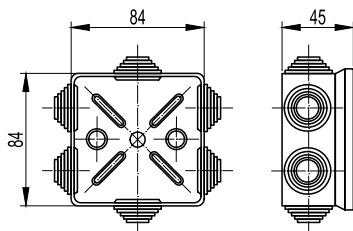

Пластины монтажные из оцинкованной стали

Назначение:

- монтаж оборудования внутрь ответвительных коробок.

Характеристики:

- материал – оцинкованная сталь.

Для коробок с размерами, мм	Габаритный размер (АхВхS), мм	Упаковка, шт.	Код
190x140	161x121x1,3	10	59606
240x190	206x164x1,5	10	59607
300x220	270x198x1,5	10	59608
380x300	340x255x2	10	59609

Коробки ответвительные круглые с кабельными вводами, IP44

Характеристики:

- четыре ввода для труб и кабеля с максимальным диаметром 20 мм;
- три защелки для фиксации крышки;
- две направляющие для крепления клеммных колодок на дне коробки 53500;
- четыре направляющие для крепления клеммных колодок на дне коробки 53600;
- диаметр шурупа для крепления клеммных колодок: 2,5-3 мм.

Условный размер, мм	Габаритный размер (DxH), мм	Кол-во вводов, шт.	Макс. диаметр, мм	Оптовая упаковка		Розничная упаковка	
				кол-во, шт.	код	кол-во, шт. (пак. x шт.)	код
D65x35	D66x40	4	20	24	53500	24 (24x1)	53500R
D80x40	D88x43	4	20	20	53600	20 (20x1)	53600R

Коробка ответвительная квадратная с кабельными вводами, IP44

Характеристики:

- шесть вводов для труб и кабеля с максимальным диаметром 20 мм;
- восемь защелок для фиксации крышки;
- четыре направляющие для крепления клеммных колодок на дне коробки;
- диаметр шурупа для крепления клеммных колодок – 2,5-3 мм.