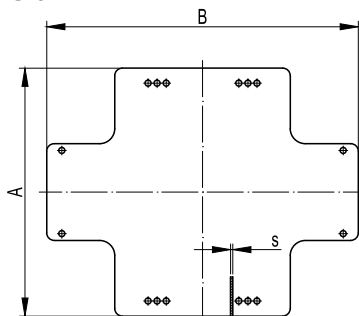

Пластины монтажные из оцинкованной стали

Назначение:

- монтаж оборудования внутрь ответвительных коробок.

Характеристики:

- материал – оцинкованная сталь.

Для коробок с размерами, мм	Габаритный размер (АхВхS), мм	Упаковка, шт.	Код
190x140	161x121x1,3	10	59606
240x190	206x164x1,5	10	59607
300x220	270x198x1,5	10	59608
380x300	340x255x2	10	59609

Ответвительные коробки с защелкивающейся крышкой

Отличительные особенности:

- защелкивающаяся на корпус крышка обеспечивает быстрый монтаж и сервисное обслуживание коробки, а также защищает коробку от проникновения твердых частиц диаметром до 1 мм и брызг воды;
- кабельные вводы позволяют ввести в коробку жесткие трубы, гофрированные трубы, а также кабель диаметром до 20 мм и обеспечивают степень защиты IP44;
- высокая ударная прочность;
- оптовая и розничная упаковка.

Коробки ответвительные круглые с кабельными вводами, IP44

Характеристики:

- четыре ввода для труб и кабеля с максимальным диаметром 20 мм;
- три защелки для фиксации крышки;
- две направляющие для крепления клеммных колодок на дне коробки 53500;
- четыре направляющие для крепления клеммных колодок на дне коробки 53600;
- диаметр шурупа для крепления клеммных колодок: 2,5-3 мм.

Коробка ответвительная квадратная с кабельными вводами, IP44

Характеристики:

- шесть вводов для труб и кабеля с максимальным диаметром 20 мм;
- восемь защелок для фиксации крышки;
- четыре направляющие для крепления клеммных колодок на дне коробки;
- диаметр шурупа для крепления клеммных колодок – 2,5-3 мм.