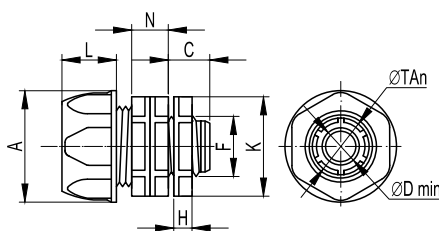

Переходник армированная труба-коробка, IP65

Назначение:

- герметичное соединение гибких армированных труб с ответвительными коробками, корпусами шкафов и боксов.

Характеристики:

- материал – полипропилен;
- цвет – серый RAL 7035;
- температура эксплуатации – от -25 до +60 °С;
- степень защиты – IP65.

Номинальный внутренний диаметр армированной трубы, мм	Геометрические размеры, мм									Вес, г	Упаковка, шт.	Код
	ØTAн	A	L	N	C	H	Dmin	F	K			
10	16,5	Ø 26	16	12	12,5	6	Ø 8	12,5 (1/4")	Ø 24	10	50	55110
12	18,3	Ø 28	16	13	13	6,5	Ø 10	15,8 (3/8")	Ø 26	11	50	55112
14	20	Ø 29	18	14	13	7	Ø 12	20,5 (1/2")	Ø 29	12	40	55114
16	22	Ø 31	18	14	14,5	7	Ø 14	20,5 (1/2")	Ø 29	15	40	55116
20	26,3	Ø 36	19,5	15	16	7,5	Ø 18	25,4 (3/4")	Ø 35	19	40	55120
22	29	Ø 39	19,5	15	16	7,5	Ø 20	25,4 (3/4")	Ø 37	20	30	55122
25	33	Ø 43	24,5	17	17	8,5	Ø 23	32,3 (1")	Ø 41	30	20	55125
28	35,5	Ø 47	24,5	17	18	8,5	Ø 26	32,3 (1")	Ø 44,5	34	20	55128
32	41,5	Ø 51	28	18	19,5	8,5	Ø 30	41,2 (1 1/4")	Ø 49	43	10	55132
35	43	Ø 55	28	18	20	8,5	Ø 33	41,2 (1 1/4")	Ø 49	47	10	55135
40	49	Ø 59	32,5	19	22	9	Ø 38	47,2 (1 1/2")	Ø 57,5	58	5	55140
50	59,5	Ø 70	34,5	19	24	9	Ø 48	59,0 (2")	Ø 68	76	5	55150

Кабельный зажим с контргайкой, IP68

Назначение:

- герметичный ввод труб и кабеля в корпуса распаечных коробок, щитков, шкафов и боксов.

Характеристики:

- материал – полиамид 6.6;
- температура эксплуатации – от -25 до +60 °С;
- степень защиты – IP68.