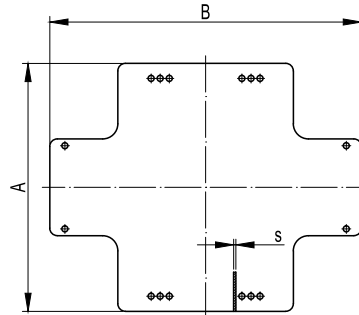

Пластины монтажные из оцинкованной стали

Назначение:

- монтаж оборудования внутрь ответвительных коробок.

Характеристики:

- материал – оцинкованная сталь.

Для коробок с размерами, мм	Габаритный размер (АхВхS), мм	Упаковка, шт.	Код
190x140	161x121x1,3	10	59606
240x190	206x164x1,5	10	59607
300x220	270x198x1,5	10	59608
380x300	340x255x2	10	59609

Ответвительные коробки с защелкивающейся крышкой
Отличительные особенности:

- защелкивающаяся на корпус крышка обеспечивает быстрый монтаж и сервисное обслуживание коробки, а также защищает коробку от проникновения твердых частиц диаметром до 1 мм и брызг воды;
- кабельные вводы позволяют ввести в коробку жесткие трубы, гофрированные трубы, а также кабель диаметром до 20 мм и обеспечивают степень защиты IP44;
- высокая ударная прочность;
- оптовая и розничная упаковка.

Коробки ответвительные круглые с кабельными вводами, IP44

Характеристики:

- четыре ввода для труб и кабеля с максимальным диаметром 20 мм;
- три защелки для фиксации крышки;
- две направляющие для крепления клеммных колодок на дне коробки 53500;
- четыре направляющие для крепления клеммных колодок на дне коробки 53600;
- диаметр шурупа для крепления клеммных колодок: 2,5-3 мм.

Коробка ответвительная квадратная с кабельными вводами, IP44

Характеристики:

- шесть вводов для труб и кабеля с максимальным диаметром 20 мм;
- восемь защелок для фиксации крышки;
- четыре направляющие для крепления клеммных колодок на дне коробки;
- диаметр шурупа для крепления клеммных колодок – 2,5-3 мм.