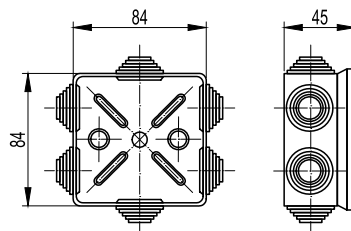

Пластины монтажные из оцинкованной стали

Назначение:

- монтаж оборудования внутрь ответвительных коробок.

Характеристики:

- материал – оцинкованная сталь.

Для коробок с размерами, мм	Габаритный размер (АхВхS), мм	Упаковка, шт.	Код
190x140	161x121x1,3	10	59606
240x190	206x164x1,5	10	59607
300x220	270x198x1,5	10	59608
380x300	340x255x2	10	59609

Коробки ответвительные круглые с кабельными вводами, IP44

Характеристики:

- четыре ввода для труб и кабеля с максимальным диаметром 20 мм;
- три защелки для фиксации крышки;
- две направляющие для крепления клеммных колодок на дне коробки 53500;
- четыре направляющие для крепления клеммных колодок на дне коробки 53600;
- диаметр шурупа для крепления клеммных колодок: 2,5-3 мм.

Условный размер, мм	Габаритный размер (DxH), мм	Кол-во вводов, шт.	Макс. диаметр, мм	Оптовая упаковка		Розничная упаковка	
				кол-во, шт.	код	кол-во, шт. (пак. x шт.)	код
D65x35	D66x40	4	20	24	53500	24 (24x1)	53500R
D80x40	D88x43	4	20	20	53600	20 (20x1)	53600R

Коробка ответвительная квадратная с кабельными вводами, IP44

Характеристики:

- шесть вводов для труб и кабеля с максимальным диаметром 20 мм;
- восемь защелок для фиксации крышки;
- четыре направляющие для крепления клеммных колодок на дне коробки;
- диаметр шурупа для крепления клеммных колодок – 2,5-3 мм.