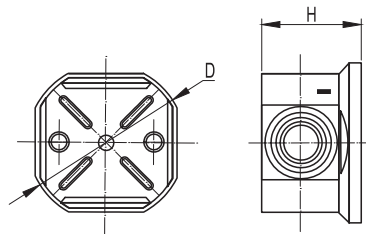

Пластины монтажные из оцинкованной стали

Назначение:

- монтаж оборудования внутрь ответвительных коробок.

Характеристики:

- материал – оцинкованная сталь.

Для коробок с размерами, мм	Габаритный размер (АхВхS), мм	Упаковка, шт.	Код
190x140	161x121x1,3	10	59606
240x190	206x164x1,5	10	59607
300x220	270x198x1,5	10	59608
380x300	340x255x2	10	59609

Коробки ответвительные круглые с кабельными вводами, IP44

Характеристики:

- четыре ввода для труб и кабеля с максимальным диаметром 20 мм;
- три защелки для фиксации крышки;
- две направляющие для крепления клеммных колодок на дне коробки 53500;
- четыре направляющие для крепления клеммных колодок на дне коробки 53600;
- диаметр шурупа для крепления клеммных колодок: 2,5-3 мм.

Условный размер, мм	Габаритный размер (DxH), мм	Кол-во вводов, шт.	Макс. диаметр, мм	Оптовая упаковка		Розничная упаковка	
				кол-во, шт.	код	кол-во, шт. (пак. x шт.)	код
D65x35	D66x40	4	20	24	53500	24 (24x1)	53500R
D80x40	D88x43	4	20	20	53600	20 (20x1)	53600R

Коробка ответвительная квадратная с кабельными вводами, IP44

Характеристики:

- шесть вводов для труб и кабеля с максимальным диаметром 20 мм;
- восемь защелок для фиксации крышки;
- четыре направляющие для крепления клеммных колодок на дне коробки;
- диаметр шурупа для крепления клеммных колодок – 2,5-3 мм.