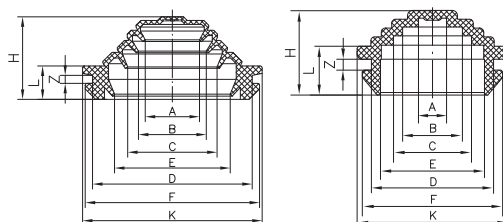

**Муфта для армированных труб, IP65**

**Назначение:**

- герметичное соединение армированных труб.

**Характеристики:**

- материал корпуса – полипропилен;
- материал уплотнителя – резина;
- цвет – серый RAL 7035;
- температура эксплуатации – от -25 до +60 °С;
- степень защиты – IP65.

Внутренний диаметр армир. трубы, мм	Геометрические размеры, мм				Упаковка, шт.	Код
	L	D	E	Dmin		
16	106	Ø 26	22	Ø 13	10	55316
20	120	Ø 29	24	Ø 17	10	55320
25	130	Ø 35	25	Ø 21	10	55325
32	146	Ø 43	29	Ø 27	5	55332
40	176	Ø 52	30	Ø 35	5	55340
50	188	Ø 62	32	Ø 45	3	55350

**Кабельный ввод для труб, IP55**

Код 54525, 54532, 54540

Код 54520

**Назначение:**

- герметичный ввод труб и кабеля в корпуса распаечных коробок, щитков, шкафов и боксов.

**Характеристики:**

- материал – ПВХ-пластикат;
- цвет – серый RAL 7035;
- температура эксплуатации – от -25 до +60 °С;
- степень защиты – IP55.

Макс. диаметр трубы или кабеля, мм	Диаметр монтажного отверстия, мм	Геометрические размеры, мм											Упаковка, шт.	Код
		A	B	C	E	D	F	K	H	L	Z			
20	23	5,5	11,5	15	20	23	26,5	29	16	9	2	200	54520	
25	32	9,5	15	19	23,5	32	35	38	20	9	2	100	54525	
32	40	14	17	22	30	40	43	47	20	9	2	100	54532	
40	50	23,5	30	37,5	42,5	50	54	57	20	9	2	100	54540	