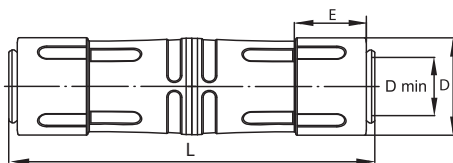

**Муфта для армированных труб, IP65**

**Назначение:**

- герметичное соединение армированных труб.

**Характеристики:**

- материал корпуса – полипропилен;
- материал уплотнителя – резина;
- цвет – серый RAL 7035;
- температура эксплуатации – от -25 до +60 °С;
- степень защиты – IP65.

Внутренний диаметр армир. трубы, мм	Геометрические размеры, мм				Упаковка, шт.	Код
	L	D	E	Dmin		
16	106	Ø 26	22	Ø 13	10	55316
20	120	Ø 29	24	Ø 17	10	55320
25	130	Ø 35	25	Ø 21	10	55325
32	146	Ø 43	29	Ø 27	5	55332
40	176	Ø 52	30	Ø 35	5	55340
50	188	Ø 62	32	Ø 45	3	55350

**Кабельный ввод для труб, IP55**

Код 54525, 54532, 54540

Код 54520

**Назначение:**

- герметичный ввод труб и кабеля в корпуса распаечных коробок, щитков, шкафов и боксов.

**Характеристики:**

- материал – ПВХ-пластикат;
- цвет – серый RAL 7035;
- температура эксплуатации – от -25 до +60 °С;
- степень защиты – IP55.

Макс. диаметр трубы или кабеля, мм	Диаметр монтажного отверстия, мм	Геометрические размеры, мм											Упаковка, шт.	Код
		A	B	C	E	D	F	K	H	L	Z			
20	23	5,5	11,5	15	20	23	26,5	29	16	9	2	200	54520	
25	32	9,5	15	19	23,5	32	35	38	20	9	2	100	54525	
32	40	14	17	22	30	40	43	47	20	9	2	100	54532	
40	50	23,5	30	37,5	42,5	50	54	57	20	9	2	100	54540	