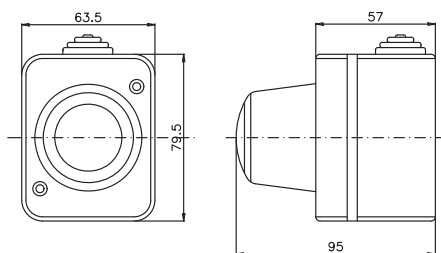

Сигнальная световая арматура, IP54

Назначение:

- световая сигнализация.

Характеристики:

- материал – АБС-пластик;
- температура эксплуатации – от -25 до +60 °С;
- тип патрона – Е14;
- максимальная мощность лампы – 15 Вт;
- степень защиты – IP54.

Комплект поставки:

- лампа в комплект поставки не входит.

Цвет	Упаковка, шт.	Код
Красный	30	59601
Зеленый	30	59602
Прозрачный	30	59603