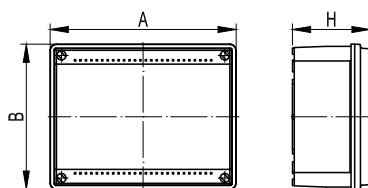

Коробки ответвительные с гладкими стенками и низкой прозрачной крышкой, IP56

Характеристики:

- ввод труб и кабеля в коробки осуществляется при помощи муфт и кабельных зажимов (заказываются отдельно);
- крышки коробок имеют бесшовный уплотнитель из вспененного полиуретана, привязка крышки к основанию при помощи фиксатора якорного типа;
- прозрачная крышка;
- степень защиты IP56.

Условный размер, мм	Габаритный размер (АхВхН), мм	Упаковка, шт.	Код
120x80x50	134x94x62	1	53920
150x110x70	165x124x84	1	54020
190x140x70	204x159x84	1	54120
240x190x90	254x199x102	1	54220
300x220x120	312x239x132	1	54320
380x300x120	409x304x130	1	54420