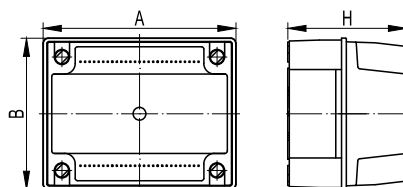

Коробки ответвительные с гладкими стенками и высокой прозрачной крышкой, IP56

Характеристики:

- высокая крышка увеличивает внутреннее пространство коробки;
- ввод труб и кабеля в коробки осуществляется при помощи муфт и кабельных зажимов (заказываются отдельно);
- крышки коробок снабжены уплотнительным шнуром из пористой резины;
- привязка крышки к основанию коробок 54240–54440 осуществляется специальными гибкими петлями;
- крышки коробок 54040, 54140 фиксируются металлическими шурупами.

Условный размер, мм	Габаритный размер (АхВхН), мм	Упаковка, шт.	Код
150x110x135	154x114x141	1	54040
190x145x135	195x150x140	1	54140
240x190x160	255x199x168	1	54240
300x220x180	312x239x211	1	54340
380x300x180	409x304x244	1	54440