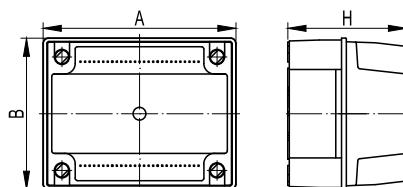

Условный размер, мм	Габаритный размер (АхВхН), мм	Упаковка, шт.	Код
120x80x50	134x94x62	1	53920
150x110x70	165x124x84	1	54020
190x140x70	204x159x84	1	54120
240x190x90	254x199x102	1	54220
300x220x120	312x239x132	1	54320
380x300x120	409x304x130	1	54420

Коробки ответвительные с гладкими стенками и высокой крышкой, IP56

Характеристики:

- высокая крышка увеличивает внутреннее пространство коробки;
- ввод труб и кабеля в коробки осуществляется при помощи муфт и кабельных зажимов (заказываются отдельно);
- крышки коробок снабжены уплотнительным шнуром из пористой резины;
- привязка крышки к основанию коробок 54230–54430 осуществляется специальными гибкими петлями;
- крышки коробок 54030, 54130 фиксируются металлическими шурупами.

Условный размер, мм	Габаритный размер (АхВхН), мм	Упаковка, шт.	Код
150x110x135	154x114x141	1	54030
190x145x135	195x150x140	1	54130
240x190x160	255x199x168	1	54230
300x220x180	312x239x211	1	54330
380x300x180	409x304x244	1	54430

Условный размер, мм	Габаритный размер (АхВхН), мм	Упаковка, шт.	Код
150x110x135	154x114x141	1	54040
190x145x135	195x150x140	1	54140
240x190x160	255x199x168	1	54240
300x220x180	312x239x211	1	54340
380x300x180	409x304x244	1	54440