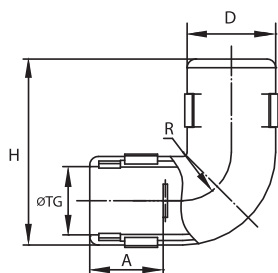

Аксессуары без влагозащиты

Колено открывающееся 90°, IP40

Назначение:

- соединение жестких гладких труб одного диаметра под углом 90°.

Характеристики:

- материал – полипропилен;
- цвет – серый RAL 7035;
- температура эксплуатации – от -25 до +60 °C;
- степень защиты – IP40;
- разъемный корпус, возможность монтажа на уже смонтированную трассу.

Диаметр, мм	Геометрические размеры, мм					Оптовая упаковка		Розничная упаковка	
	ØTG	D	H	A	R	кол-во, шт.	код	кол-во, шт. (пак. х шт.)	код
16	16	Ø 21	44	17	10	100	50516	90 (15x6)	50516R
20	20	Ø 25	49	18	12	100	50520	48 (12x4)	50520R
25	25	Ø 30	56	20	15	50	50525	30 (15x2)	50525R
32	32	Ø 38	66	23	19	30	50532	16 (8x2)	50532R

Тройник открывающийся, IP40

Назначение:

- Т-образное соединение трех жестких гладких труб одного диаметра.

Характеристики:

- материал – полипропилен;
- цвет – серый RAL 7035;
- температура эксплуатации – от -25 до +60 °C;
- степень защиты – IP40;
- разъемный корпус, возможность монтажа на уже смонтированную трассу.

Поворот на 90° труба-труба, IP40

Назначение:

- соединение жестких гладких труб одного диаметра под углом 90°.

Характеристики:

- материал – полипропилен;
- цвет – серый RAL 7035;
- температура эксплуатации – от -25 до +60 °C;
- степень защиты – IP40.