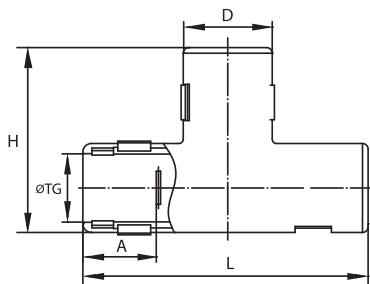

Аксессуары без влагозащиты

Колено открывающееся 90°, IP40

Назначение:

- соединение жестких гладких труб одного диаметра под углом 90°.

Характеристики:

- материал – полипропилен;
- цвет – серый RAL 7035;
- температура эксплуатации – от -25 до +60 °C;
- степень защиты – IP40;
- разъемный корпус, возможность монтажа на уже смонтированную трассу.

Диаметр, мм	Геометрические размеры, мм					Оптовая упаковка		Розничная упаковка	
	ØTG	D	H	A	R	кол-во, шт.	код	кол-во, шт. (пак. х шт.)	код
16	16	Ø 21	44	17	10	100	50516	90 (15x6)	50516R
20	20	Ø 25	49	18	12	100	50520	48 (12x4)	50520R
25	25	Ø 30	56	20	15	50	50525	30 (15x2)	50525R
32	32	Ø 38	66	23	19	30	50532	16 (8x2)	50532R

Тройник открывающийся, IP40

Назначение:

- Т-образное соединение трех жестких гладких труб одного диаметра.

Характеристики:

- материал – полипропилен;
- цвет – серый RAL 7035;
- температура эксплуатации – от -25 до +60 °C;
- степень защиты – IP40;
- разъемный корпус, возможность монтажа на уже смонтированную трассу.

Поворот на 90° труба-труба, IP40

Назначение:

- соединение жестких гладких труб одного диаметра под углом 90°.

Характеристики:

- материал – полипропилен;
- цвет – серый RAL 7035;
- температура эксплуатации – от -25 до +60 °C;
- степень защиты – IP40.