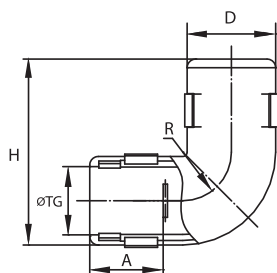

Аксессуары без влагозащиты

Колено открывающееся 90°, IP40

Назначение:

- соединение жестких гладких труб одного диаметра под углом 90°.

Характеристики:

- материал – полипропилен;
- цвет – серый RAL 7035;
- температура эксплуатации – от -25 до +60 °C;
- степень защиты – IP40;
- разъемный корпус, возможность монтажа на уже смонтированную трассу.

Диаметр, мм	Геометрические размеры, мм					Оптовая упаковка		Розничная упаковка	
	ØTG	D	H	A	R	кол-во, шт.	код	кол-во, шт. (пак. х шт.)	код
16	16	Ø 21	44	17	10	100	50516	90 (15x6)	50516R
20	20	Ø 25	49	18	12	100	50520	48 (12x4)	50520R
25	25	Ø 30	56	20	15	50	50525	30 (15x2)	50525R
32	32	Ø 38	66	23	19	30	50532	16 (8x2)	50532R

Тройник открывающийся, IP40

Назначение:

- Т-образное соединение трех жестких гладких труб одного диаметра.

Характеристики:

- материал – полипропилен;
- цвет – серый RAL 7035;
- температура эксплуатации – от -25 до +60 °C;
- степень защиты – IP40;
- разъемный корпус, возможность монтажа на уже смонтированную трассу.

Поворот на 90° труба-труба, IP40

Назначение:

- соединение жестких гладких труб одного диаметра под углом 90°.

Характеристики:

- материал – полипропилен;
- цвет – серый RAL 7035;
- температура эксплуатации – от -25 до +60 °C;
- степень защиты – IP40.