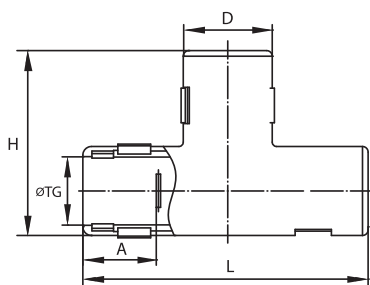

Аксессуары без влагозащиты

Колено открывающееся 90°, IP40

Назначение:

- соединение жестких гладких труб одного диаметра под углом 90°.

Характеристики:

- материал – полипропилен;
- цвет – серый RAL 7035;
- температура эксплуатации – от -25 до +60 °C;
- степень защиты – IP40;
- разъемный корпус, возможность монтажа на уже смонтированную трассу.

Диаметр, мм	Геометрические размеры, мм					Оптовая упаковка		Розничная упаковка	
	ØTG	D	H	A	R	кол-во, шт.	код	кол-во, шт. (пак. х шт.)	код
16	16	Ø 21	44	17	10	100	50516	90 (15x6)	50516R
20	20	Ø 25	49	18	12	100	50520	48 (12x4)	50520R
25	25	Ø 30	56	20	15	50	50525	30 (15x2)	50525R
32	32	Ø 38	66	23	19	30	50532	16 (8x2)	50532R

Тройник открывающийся, IP40

Назначение:

- Т-образное соединение трех жестких гладких труб одного диаметра.

Характеристики:

- материал – полипропилен;
- цвет – серый RAL 7035;
- температура эксплуатации – от -25 до +60 °C;
- степень защиты – IP40;
- разъемный корпус, возможность монтажа на уже смонтированную трассу.

Поворот на 90° труба-труба, IP40

Назначение:

- соединение жестких гладких труб одного диаметра под углом 90°.

Характеристики:

- материал – полипропилен;
- цвет – серый RAL 7035;
- температура эксплуатации – от -25 до +60 °C;
- степень защиты – IP40.