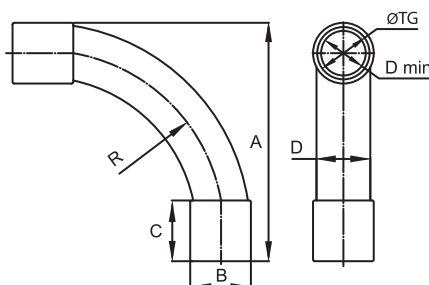

Диаметр, мм	Геометрические размеры, мм					Оптовая упаковка		Розничная упаковка	
	ØTG	D	H	A	R	кол-во, шт.	код	кол-во, шт. (пак. х шт.)	код
16	16	Ø 21	44	17	10	100	50516	90 (15x6)	50516R
20	20	Ø 25	49	18	12	100	50520	48 (12x4)	50520R
25	25	Ø 30	56	20	15	50	50525	30 (15x2)	50525R
32	32	Ø 38	66	23	19	30	50532	16 (8x2)	50532R

Тройник открывающийся, IP40

Назначение:

- Т-образное соединение трех жестких гладких труб одного диаметра.

Характеристики:

- материал – полипропилен;
- цвет – серый RAL 7035;
- температура эксплуатации – от -25 до +60 °C;
- степень защиты – IP40;
- разъемный корпус, возможность монтажа на уже смонтированную трассу.

Диаметр, мм	Геометрические размеры, мм					Оптовая упаковка		Розничная упаковка	
	ØTG	D	L	A	H	кол-во, шт.	код	кол-во, шт. (пак. х шт.)	код
16	16	Ø 21	64	17	43	100	50616	60 (15x4)	50616R
20	20	Ø 25	70	17	47	100	50620	36 (12x3)	50620R
25	25	Ø 30	75	19	53	50	50625	20 (10x2)	50625R
32	32	Ø 38	85	21	62	30	50632	24 (12x2)	50632R

Поворот на 90° труба-труба, IP40

Назначение:

- соединение жестких гладких труб одного диаметра под углом 90°.

Характеристики:

- материал – полипропилен;
- цвет – серый RAL 7035;
- температура эксплуатации – от -25 до +60 °C;
- степень защиты – IP40.