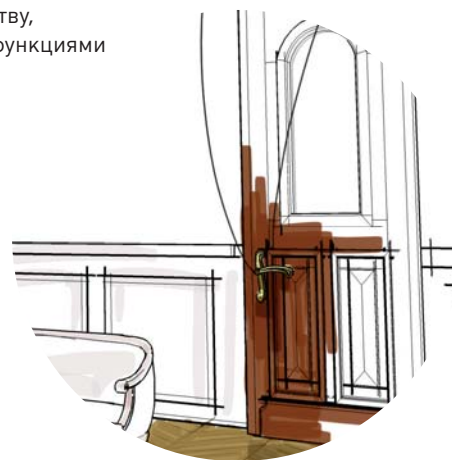

Céliane™

дизайн и функциональность для любых интерьеров

Суметь почувствовать и реализовать индивидуальный стиль жилого интерьера – это бесспорный успех двух участников творческого процесса: дизайнера, несущего свежие креативные идеи, и хозяина дома, с тонким вкусом и стремлением к максимальному комфорту.

Как всесторонний и универсальный ответ на все запросы к современному жилому пространству, Legrand создал серию Céliane – уникальное дизайнерское решение в альянсе с новейшими функциями системы домашней автоматизации My Home Legrand.