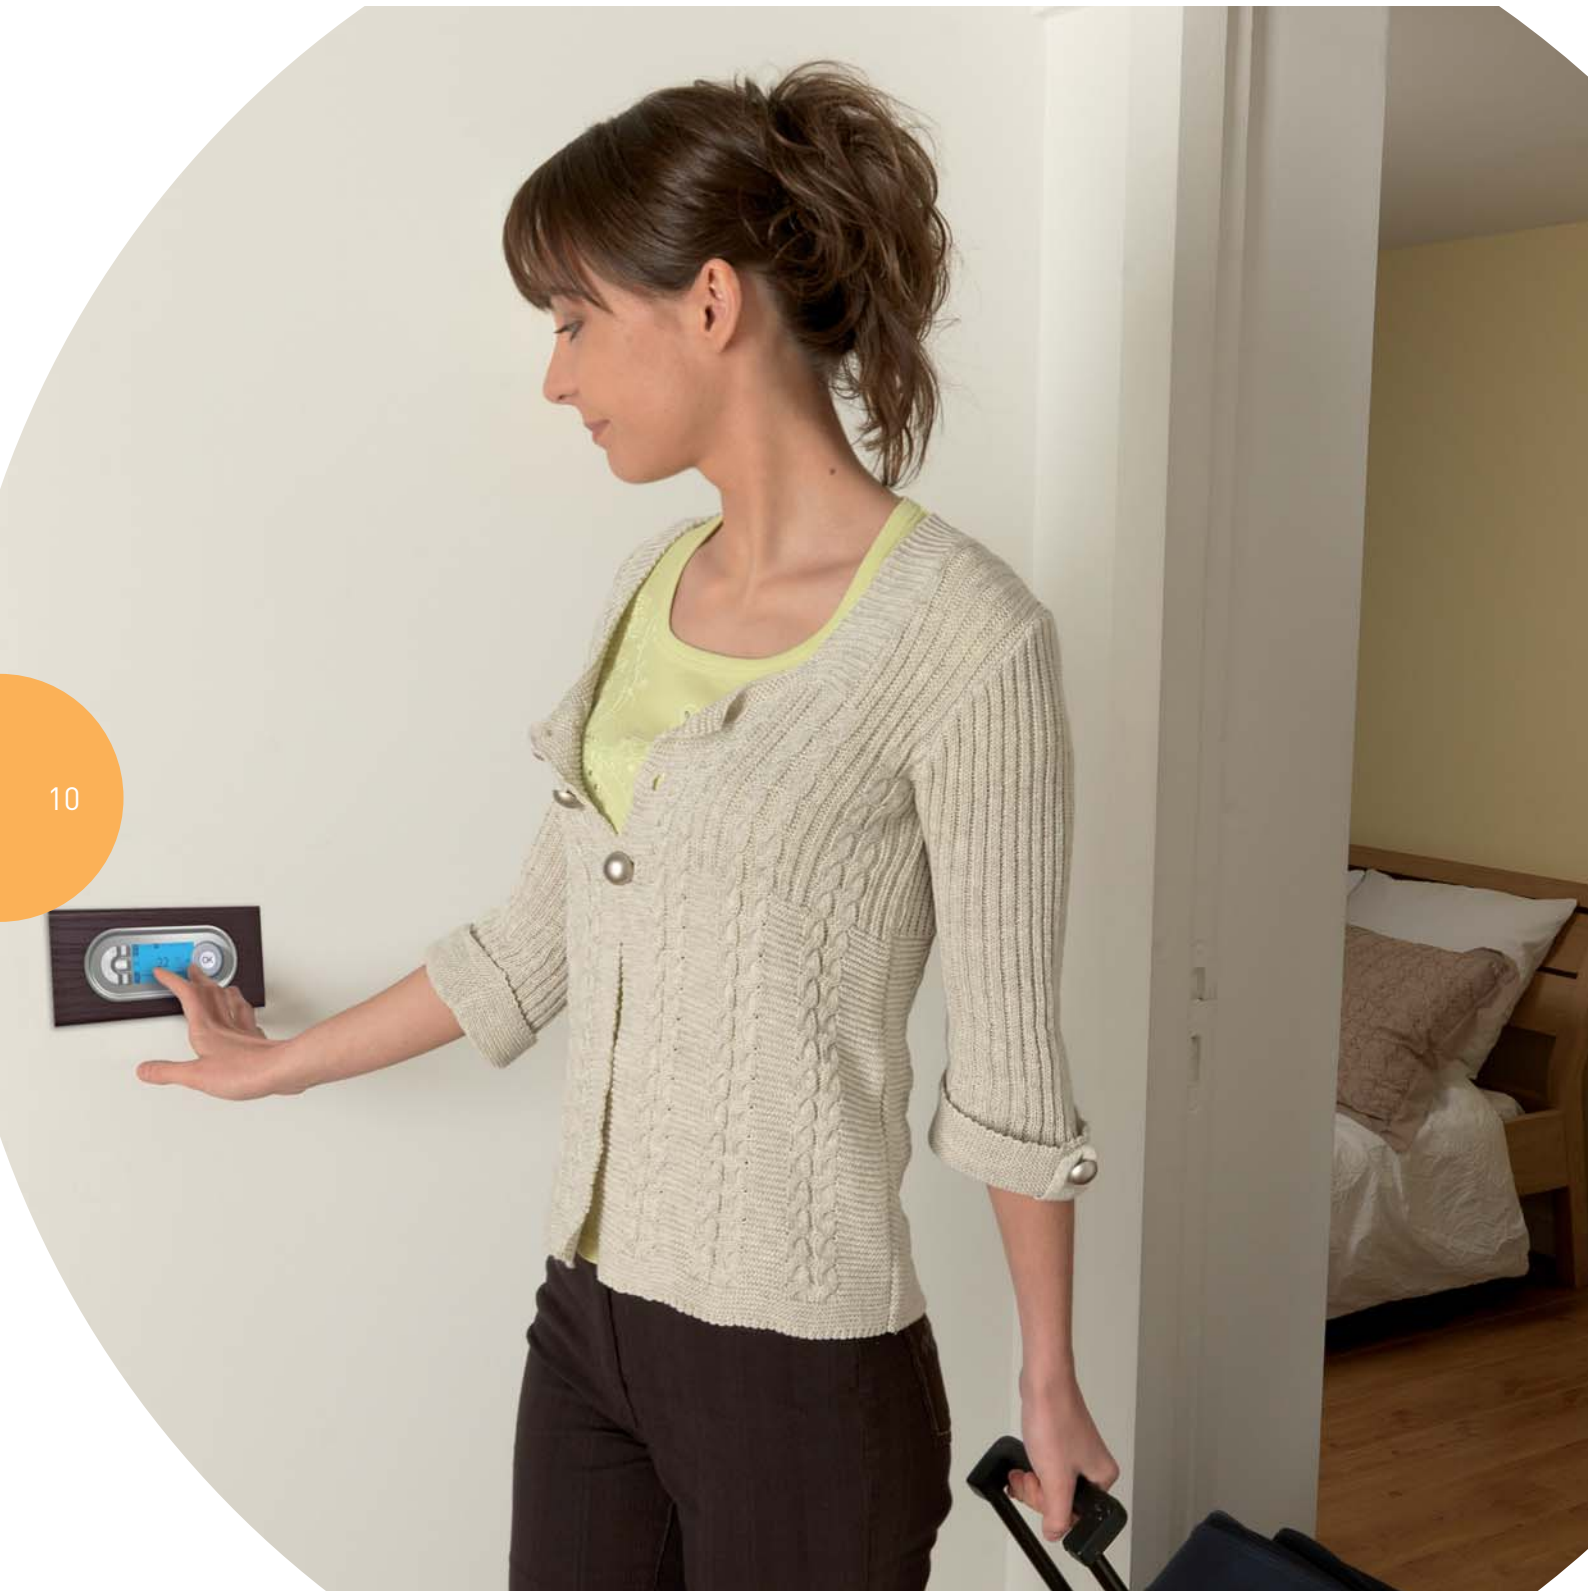

Сценарный выключатель SCS*
для 4 сценариев

Céline, управление освещением

Каждая клавиша выключателя отвечает за отдельный сценарий в Вашей спальне: 4 сценария освещенности создают необходимую атмосферу, когда Вы просыпаетесь или ложитесь отдыхать, делаете уборку или уходите из дома...

*SCS (Simple Cable System) - технология Группы Legrand для организации систем домашней автоматизации

Совершенствуйте Ваш дом

Управление и контроль над всеми системами происходит централизованно и своевременно. Вы распределили все важнейшие роли в создании домашнего уюта: отопление и кондиционирование в комнатах регулируются по установленному графику, освещение и подъём жалюзи включаются только в заданное время и там, где это Вам необходимо...