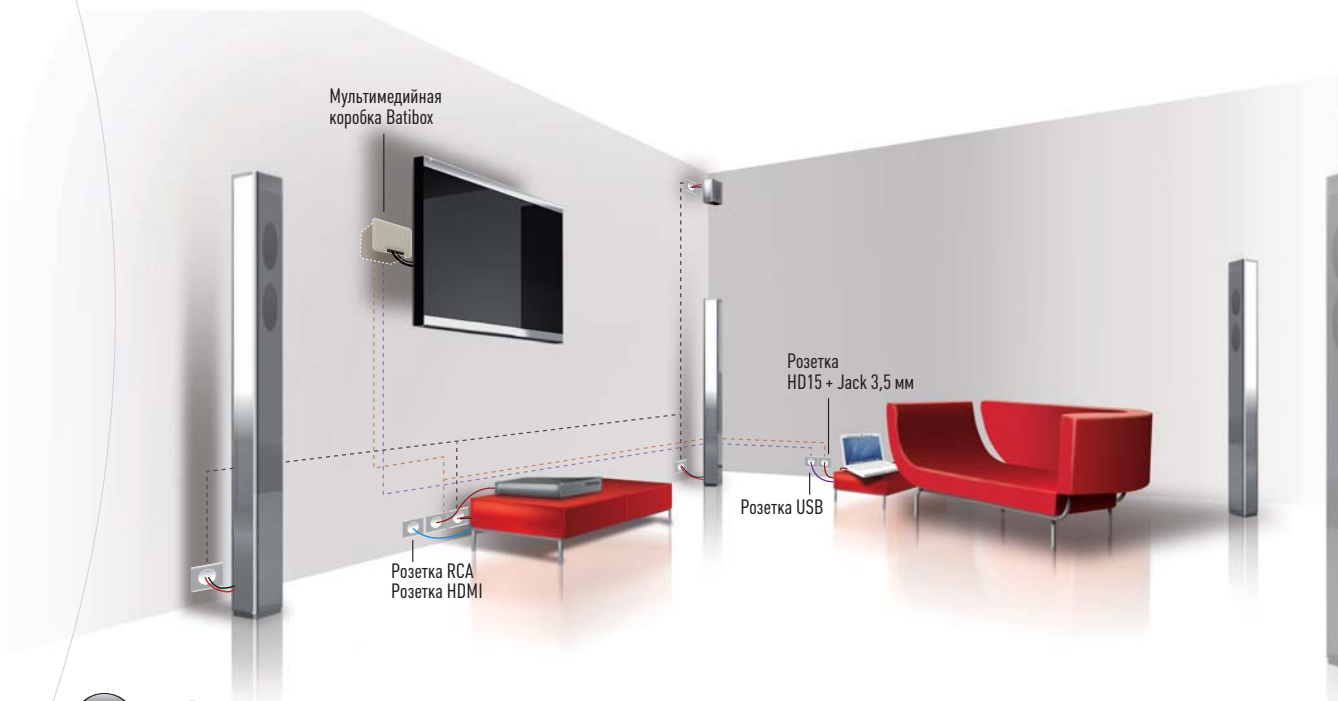

Управляющее устройство SCS с сенсорным экраном 1,2"

Многофункциональное управляющее устройство SCS

Дополнительные функции трансляция по выбранным автоматическое включение громкости и т. д.

Интуитивное восприятие технологий

Вы погружаетесь в атмосферу утонченных удовольствий: смотрите новый фильм в высоком качестве или выбираете музыкальные треки, устроившись на уютном диване...

Беспроblemное подключение любого современного мультимедийного оборудования обеспечили розетки Céliane для цифровых стандартов аудио / видео сигналов и аксессуары для комфортного подключения кабелей.