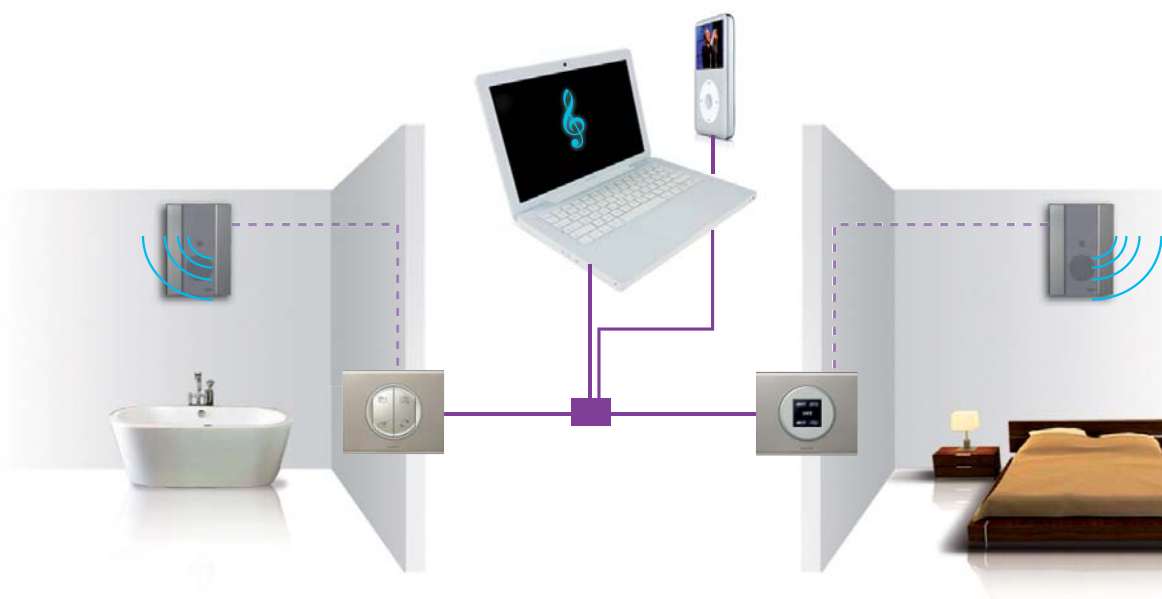

Предотвращая неконтролируемые расходы и аварийные ситуации, по сигналу от датчиков протечки воды система My Home дает команду автоматически перекрыть утечку.

Удовольствие принимать гостей

Аудио- и видеодомофоны Céliane позволяют Вам не только идентифицировать посетителей, но и наслаждаться всеми дополнительными функциями домофонии.

Видеоблок домофона

Камера SCS для установки в помещениях

+ Céliane, комфортное управление

Видеодомофон с цветным ЖК-экраном:

- с возможностью интеркома между видео- и аудиоблоками на разных этажах
- с функцией автоответчика, записи информации с микрофона и камер
- с интуитивно понятным меню управления.

При интегрировании домофона в систему My Home, он становится равноправным инструментом для управления и контроля над функциями Умного дома.

Ваша роль - дирижёр в оркестре

Любимой музыке не мешают стены, ей позволительно звучать повсюду в доме. Система Звуковой трансляции дает возможность слушать мелодии во всех комнатах с любого удобного для Вас источника: FM-тюнера, CD-плеера, MP3-проигрывателя, компьютера.