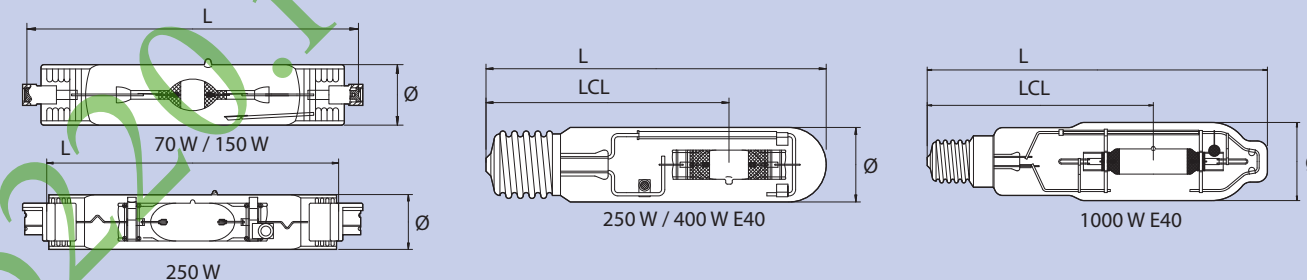

NEPTURION

Металлогалогенные лампы для аквариумов, бассейнов и водоёмов.

Преимущества:

- Очень высокая температура цвета
- неизменная температура цвета на протяжении всего срока службы
- специальный световой спектр
- прекрасная цветопередача

Области применения:

- Акваристика: воссоздаются оптико-световые условия морской воды на глубине от 5 метров и более. Чем выше температура цвета, тем „глубже“ будут симулируемые условия. Стимулируется рост кораллов.
- Освещение продуктов питания: рыбы и морепродуктов

Наименование	Мощность лампы (W)	Ток осветительной нагрузки (A)	Напряжение при запуске (V)	Цветовая температура (K)	Срок службы	ø (mm)	Длина L (mm макс.)	LCL (mm)	Зазор между контактами L (mm)	Значение цветопередачи	Цоколь	Положение горения	VE (Упаковочная единица) - штук	Номер изделия
HIT-DE 70 cw	75	0,9	4,0	10000	6000	20,0			114,2	1A	RX7s	p45	10	220501
HIT-DE 150 cw	150	1,8	4,0	10000	6000	23,0			132,0	1A	RX7s-24	p45	10	221301
HIT-DE 250 cw	250	3,0	4,0	10000	6000	25,0			139,0	1A	Fc2/18	p45	10	222403
HIT 70 cw G12	75	0,9	4,0	10000	6000	23,0	99,0	56,0		1B	G12	u360	10	225004
HIT 150 cw G12	150	1,8	4,0	10000	6000	23,0	99,0	56,0		1A	G12	u360	10	225204
HIT 250 cw E40	250	3,0	4,0	10000	8000	46,0	225,0	150,0		1A	E40	u360	12	227021
HIT 400 cw E40	400	4,0	4,0	10000	8000	46,0	275,0	175,0		1B	E40	u360	12	227121
HIT 1000 cw E40	1000	9,5	4,0	10000	3000	76,0	340,0	220,0		1B	E40	p60	6	227321
HIT-DE 70 aw	75	0,9	4,0	14000	6000	20,0			114,2		RX7s	p45	10	220104¹
HIT-DE 150 aw	150	1,8	4,0	14000	6000	23,0			132,0		RX7s-24	p45	10	221801
HIT-DE 250 aw	250	2,6	4,0	14000	6000	25,0			139,0		Fc2/18	p45	10	222603
HIT 250 aw E40	250	3,0	4,0	14000	8000	46,0	225,0	150,0			E40	u360	12	227041
HIT 400 aw E40	400	4,0	4,0	14000	8000	46,0	275,0	175,0			E40	u360	12	227141
HIT 1000 aw E40	1000	9,5	4,0	14000	3000	76,0	340,0	220,0			E40	p60	6	227341¹
HIT-DE 70 ab	75	0,9	4,0	20000+	6000	20,0			114,2		RX7s	p45	10	220001¹
HIT-DE 150 ab	150	1,8	4,0	20000+	6000	23,0			132,0		RX7s-24	p45	10	221901
HIT-DE 250 ab	250	3,0	4,0	20000+	6000	25,0			139,0		Fc2/18	p45	10	222703
HIT 250 ab E40	250	3,0	4,0	20000+	8000	46,0	225,0	150,0			E40	u360	12	227051
HIT 400 ab E40	400	4,0	4,0	20000+	8000	46,0	275,0	175,0			E40	u360	12	227151
HIT 1000 ab E40	1000	9,5	4,0	20000+	4000	76,0	340,0	220,0			E40	p60	6	227351¹

MADE IN GERMANY

Информация о гарантии см. стр. 107 • FN01 предварительный заказ