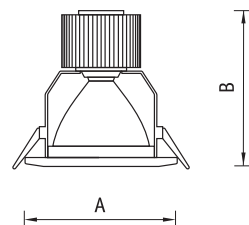

A	B	
DLG 15 LED	155	145	135
DLG 20 LED	175	164	144
DLG 25 LED	195	170	160
DLG 15 LED EM*	155	145	135
DLG 20 LED EM*	175	164	144
DLG 25 LED EM*	195	170	160