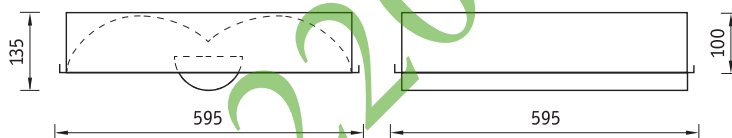

**Установка**

Встраиваются в подвесные потолки типа «Армстронг» или в подшивные потолки из гипсокартона с помощью клипс. Код заказа клипс – 2905000110 (4 штуки на светильник).

575x575

Конструкция

Цельнометаллический сварной корпус из листовой стали, покрытый белой матовой порошковой краской. В корпусе светильника установлена пускорегулирующая аппаратура.

Оптическая часть

Рассеиватель из перфорированного металла со светотехнической пленкой.

ОТХ 255

Артикул	Мощность, Вт	Масса, кг	Э/м ПРА		ЭПРА/ЭПРА рег.	
			Код светильника	cos φ	Код светильника	cos φ
ОТХ 236	2×36	5,5	1117000020	≥ 0,85	1117000060/1117000070	≥ 0,96
ОТХ 255	2×55	4,9	–	–	1117000080/1117000100	≥ 0,96