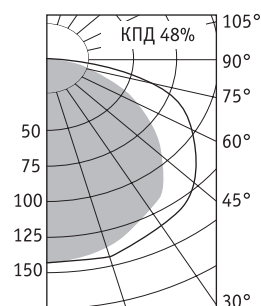

**Установка**

Встраиваются в подвесные потолки типа «Армстронг» или в подшивные потолки из гипсокартона с помощью клипс. Код заказа клипс – 2905000110 (4 штуки на светильник).

575x575

Конструкция

Цельнометаллический сварной корпус из листовой стали, покрытый белой матовой порошковой краской. В корпусе светильника установлена пускорегулирующая аппаратура.

Оптическая часть

Рассеиватель из перфорированного металла со светотехнической пленкой.

ОТХ 255

Артикул	Мощность, Вт	Масса, кг	Э/м ПРА		ЭПРА/ЭПРА рег.	
			Код светильника	cos φ	Код светильника	cos φ
ОТХ 236	2×36	5,5	1117000020	≥ 0,85	1117000060/1117000070	≥ 0,96
ОТХ 255	2×55	4,9	–	–	1117000080/1117000100	≥ 0,96