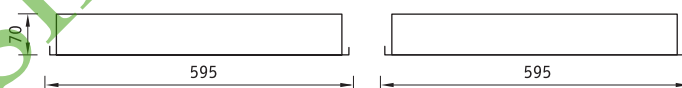

Установка

Встраиваются в подвесные потолки типа «Армстронг» или в подшивные потолки из гипсокартона с помощью клипс. Код заказа клипс – 2905000110 (4 штуки на светильник).

Конструкция

Цельнометаллический сварной корпус из листовой стали, покрытый белой порошковой краской. В корпусе установлен электронный пускорегулирующий аппарат.

Оптическая часть

Параболическая решетка из матового алюминия с белыми декоративными вставками в алюминиевой рамке. Устанавливается в корпус скрытыми пружинами.

ATF/R 414

3 575x575

ATF/R 314

| Артикул | Мощность, Вт | Масса, кг | Код светильника | | cos φ |
|-----------|--------------|-----------|-----------------|------------|--------|
| | | | ЭПРА | ЭПРА per. | |
| ATF/R 314 | 3×14 | 4,0 | 1083000010 | 1083000020 | ≥ 0,96 |
| ATF/R 414 | 4×14 | 4,0 | 1083000030 | 1083000040 | ≥ 0,96 |