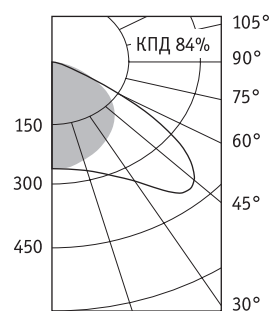

Оптическая часть

Параболическая решетка из матового алюминия с белыми декоративными вставками в алюминиевой рамке. Устанавливается в корпус скрытыми пружинами.

ATF/R 414

3 575x575

ATF/R 314

| Артикул | Мощность, Вт | Масса, кг | Код светильника | | cos φ |
|-----------|--------------|-----------|-----------------|------------|--------|
| | | | ЭПРА | ЭПРА per. | |
| ATF/R 314 | 3×14 | 4,0 | 1083000010 | 1083000020 | ≥ 0,96 |
| ATF/R 414 | 4×14 | 4,0 | 1083000030 | 1083000040 | ≥ 0,96 |