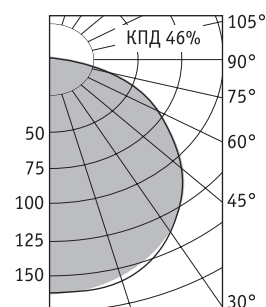

Установка

Встраиваются в подвесные потолки типа «Армстронг» (светильники с IP54/20 встраиваются в потолки из гипсокартона с помощью клипс. Код заказа клипс – 2905000110).

Конструкция

Цельнометаллический сварной корпус из листовой стали, покрытый белой порошковой краской. В корпусе установлена пускорегулирующая аппаратура. Для обеспечения степени защиты по периметру корпуса закреплен силиконовый уплотнитель.

Оптическая часть

Опаловый рассеиватель из ПММА в металлической рамке. Устанавливается в корпус скрытыми пружинами.

OWS/R 418

Артикул	Степень защиты	Мощность, Вт	Масса, кг	Э/м ПРА		ЭПРА/ЭПРА рег.	
				Код светильника	cos φ	Код светильника	cos φ
OWS/R 418	IP54/54	4×18	9,2	1379000010	≥ 0,85	1379000060/1379000080	≥ 0,96
OWS/R 418	IP54/20	4×18	9,2	1379000020	≥ 0,85	1379000030/1379000040	≥ 0,96