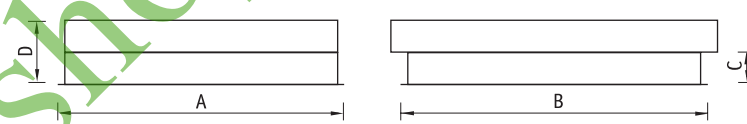

OWP/R 418

	A	B	C	D	⊙	Цоколь
2×18 IP54/54	295	595	37	115	—	G13
2×18 IP54/20	295	595	34	85	275×575	G13
2×36 (595) IP54/54	295	595	—	95	—	2G11
2×36 (595) IP54/20	295	595	—	95	275×575	2G11
2×36 IP54/54	295	1195	37	115	—	G13

	A	B	C	D	⊙	Цоколь
2×36 IP54/20	295	1195	34	85	275×1175	G13
4×18 IP54/54	595	595	37	115	—	G13
4×18 IP54/54	605	605	37	115	—	G13
4×18 IP54/20	595	595	34	85	575×575	G13
4×18 IP54/20	605	605	39	85	575×575	G13