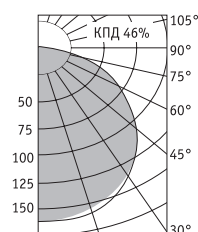

OWP/R 418

	A	B	C	D	⊙	Цоколь
2×18 IP54/54	295	595	37	115	—	G13
2×18 IP54/20	295	595	34	85	275×575	G13
2×36 (595) IP54/54	295	595	—	95	—	2G11
2×36 (595) IP54/20	295	595	—	95	275×575	2G11
2×36 IP54/54	295	1195	37	115	—	G13

	A	B	C	D	⊙	Цоколь
2×36 IP54/20	295	1195	34	85	275×1175	G13
4×18 IP54/54	595	595	37	115	—	G13
4×18 IP54/54	605	605	37	115	—	G13
4×18 IP54/20	595	595	34	85	575×575	G13
4×18 IP54/20	605	605	39	85	575×575	G13