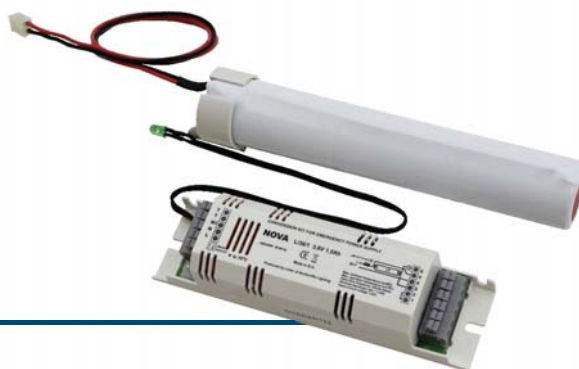

# NOVA

Блок аварийного освещения

## Описание

Блок аварийного освещения для электромагнитных и электронных балластов. Резервное питание от 1-го до 3-х часов с периодом подзарядки каждые 24 часа. Температура окружающей среды от 0°C до +40°C. Корпус белый из поликарбоната со светодиодным индикатором. Герметический перезаряжаемый никель-кадмиевый аккумулятор.