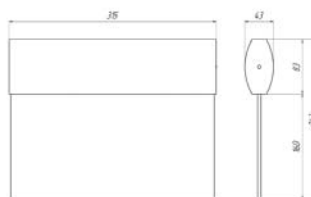

Taurus H1 G05 DeLuxe