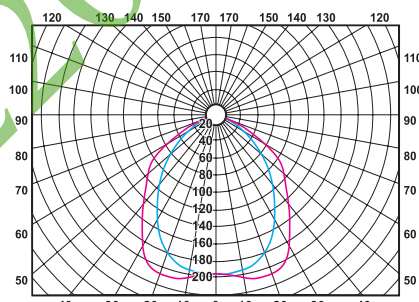

Конструкция

- ▶ Декоративная рамка белого цвета.
- ▶ Оптическая часть – зеркальный отражатель из анодированного алюминия. Рассеиватель – декоративное мозаичное стекло.
- ▶ Для уменьшения весовой нагрузки на потолок предусмотрена возможность разместить пускорегулирующую аппаратуру в выносном блоке вне светильника.
- ▶ Стандартно комплектуются ЭмПРА, $\cos \phi \geq 0,9$.

TL20W-03

КПД – 42%

Модель	Масса, кг	Количество в упаковке, шт.	Размеры упаковки, мм	Объем, м ³
TL20W-03	2,8	1	260x240x200	0,013

Коды для заказа светильников

Модель	Мощность, Вт	Цоколь	Стандарт	EL	RA
			ЭмПРА EEL=B2	ЭПРА EEL=A2	Регулируемый ЭПРА (1-10 В)
TL20W-03	2x13	G24d-1	16630	-	-
TL20W-03	2x18	G24d-2	15312	-	-
TL20W-03	2x26	G24d-3	15329	-	-
TL20W-03 EL	2x26	G24q-3	-	15336	18917
TL20W-03 EL	2x32	GX24q-3	-	02300	под заказ