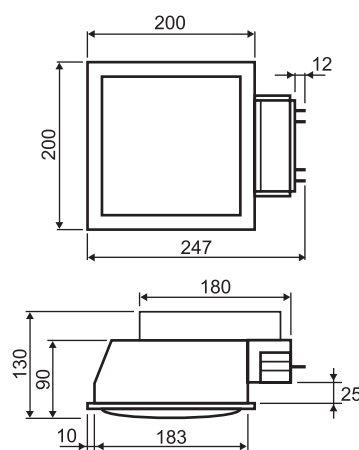

Конструкция

- ▶ Декоративная рамка белого цвета.
- ▶ Оптическая часть – зеркальный отражатель из анодированного алюминия. Рассеиватель – декоративное мозаичное стекло.
- ▶ Для уменьшения весовой нагрузки на потолок предусмотрена возможность разместить пускорегулирующую аппаратуру в выносном блоке вне светильника.
- ▶ Стандартно комплектуются ЭмПРА, $\cos \phi \geq 0,9$.

TL20W-03

КПД – 42%

Модель	Масса, кг	Количество в упаковке, шт.	Размеры упаковки, мм	Объем, м ³
TL20W-03	2,8	1	260x240x200	0,013

Коды для заказа светильников

Модель	Мощность, Вт	Цоколь	Стандарт	EL	RA
			ЭмПРА EEL=B2	ЭПРА EEL=A2	Регулируемый ЭПРА (1-10 В)
TL20W-03	2x13	G24d-1	16630	-	-
TL20W-03	2x18	G24d-2	15312	-	-
TL20W-03	2x26	G24d-3	15329	-	-
TL20W-03 EL	2x26	G24q-3	-	15336	18917
TL20W-03 EL	2x32	GX24q-3	-	02300	под заказ