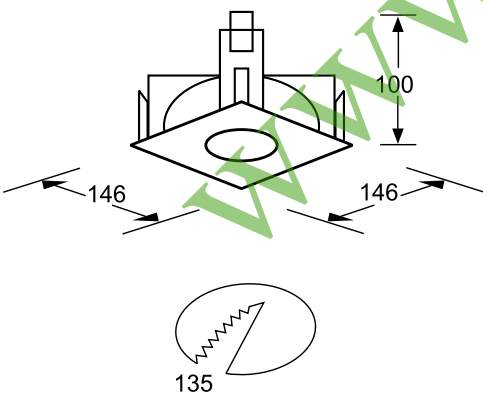

Корпус светильника

**Область применения** **Конструкция**

- ▶ Холлы, приемные.
- ▶ Торговые залы.
- ▶ Декоративное кольцо белого цвета.
- ▶ Оптическая часть – зеркальный отражатель из анодированного алюминия. Рассеиватель – декоративное матовое стекло.
- ▶ Комплекуются только ЭПРА ( $\cos \varphi \geq 0,95$ ), поэтому значительно уменьшена механическая нагрузка на потолок.

**Характеристики моделей**

Модель	Мощность, Вт	Масса, кг	Кол-во в упаковке, шт	Размеры упаковки, мм	Объем, м <sup>3</sup>
TL30H-01	1x70	0,8	1	240x210x170	0,009