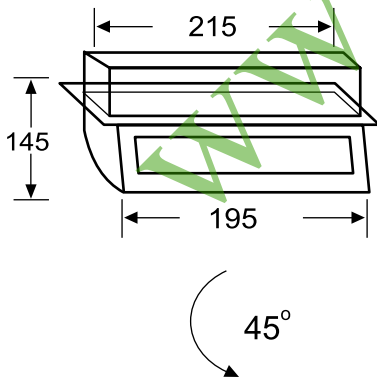

Корпус светильника

**Область применения** **Конструкция**

- ▶ Холлы, приемные.
- ▶ Торговые залы.
- ▶ Автомобильные салоны.
- ▶ Корпус выполнен из алюминия. Окрашен белой порошковой краской.
- ▶ Оптическая часть – зеркальный отражатель из анодированного алюминия. Рассеиватель – прозрачное закаленное стекло.
- ▶ Светильники имеют возможность регулировки направления светового пучка в вертикальной плоскости в пределах 45 градусов.
- ▶ Комплектуются только ЭПРА ( $\cos \phi \geq 0,95$ ), поэтому значительно уменьшена механическая нагрузка на потолок.

**Характеристики моделей**

Модель	Мощность, Вт	Масса, кг	Кол-во в упаковке, шт	Размеры упаковки, мм	Объем, м <sup>3</sup>
TL20H-01	1x70	1,35	1	290x275x200	0,016
TL20H-01	1x150	1,35	1	290x275x200	0,016