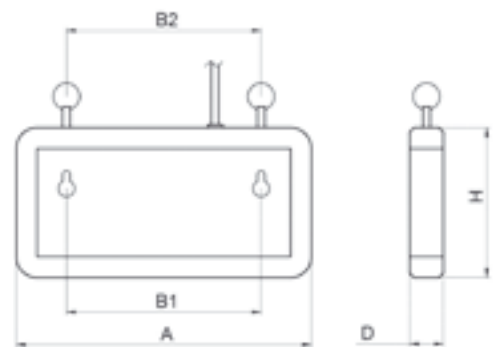

### Установка

- ▶ Крепление на поверхность потолка или стены.
- ▶ Светильники могут крепиться на потолок или другую горизонтальную поверхность с помощью цепочки крепления (0,97 м) (код заказа - 07497).

### Характеристики моделей

Модель	Источник света	Время работы в аварийном режиме, час	A, мм	B1, мм	B2, мм	D, мм	H, мм	Кол-во в упаковке, шт	Размеры упаковки, мм	Объем, м <sup>3</sup>
TL EM 01-1(2)	LED	3	380	240	240	20	150	1	405x180x30	0,002
TL EM 01-12(22)	LED	1,5	200	135	135	24	100	1	230x120x30	0,001