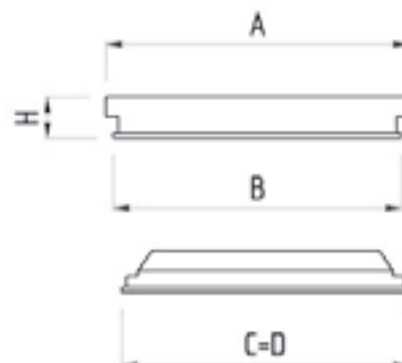

- типа Грильято или Гипсокартон* (с помощью дополнительного комплекта крепления) - серия светильников TLGR.

*только для моделей TLC218 OL, 236 OL, 436 OL

Корпус с лампой T5 (G5)

Корпус с лампой T8 (G13)

Характеристики моделей

Модель	Мощность ламп, Вт	А, мм	В, мм	С, мм	Д, мм	Н, мм	Кол-во в упаковке, шт	Размеры упаковки, мм	Объем, м ³
Светильники для потолков типа Армстронг									
Под линейную люминесцентную лампу T5 (G5) Ø 16									
TLC214 OL/ OL1	2x14	595	595	295	295	82	2	1265x330x90	0,04
TLC224 OL/ OL1	2x24	595	595	295	295	82	2	1265x330x90	0,04
TLC228 OL/ OL1	2x28	1195	1195	295	295	82	1	1265x330x90	0,04
TLC254 OL/ OL1	2x54	1195	1195	295	295	82	1	1265x330x90	0,04
TLC414 OL/ OL1	4x14	595	595	595	595	55	2	625x620x180	0,07
TLC424 OL/ OL1	4x24	595	595	595	595	55	2	625x620x180	0,07
TLC428 OL/ OL1	4x28	1195	1195	595	595	82	1	1270x645x95	0,98
TLC454 OL/ OL1	4x54	1195	1195	595	595	82	1	1270x645x95	0,98
Под линейную люминесцентную лампу T8 (G13) Ø 26									
TLA418 OL	4x18	610	605	605	605	82	2	625x620x180	0,07
TLC218 OL/ OL1	2x18	610	595	295	295	82	2	1265x330x90	0,04
TLC236 OL/ OL1	2x36	1220	1195	295	295	82	1	1265x330x90	0,04
TLC418 OL/ OL1	4x18	610	595	595	595	82	2	625x620x180	0,07
TLC436 OL/ OL1	4x36	1220	1195	595	595	82	1	1270x645x95	0,98
Светильники для потолков типа Грильято									
Под линейную люминесцентную лампу T5 (G5) Ø 16									
TLGR414 OL	4x14	588	588	588	588	82	2	625x620x180	0,07
TLGR424 OL	4x24	588	588	588	588	82	2	625x620x180	0,07
Под линейную люминесцентную лампу T8 (G13) Ø 26									
TLGR418 OL	4x18	620	588	588	588	100	2	645x620x220	0,09