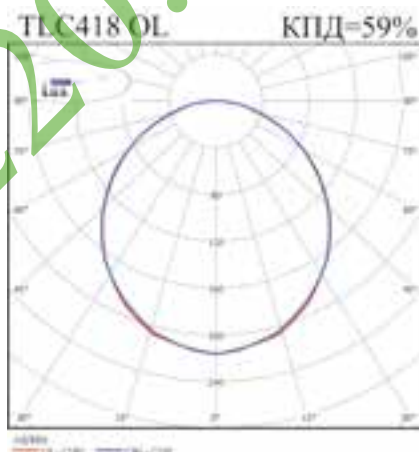

Установка

Встраиваются в подвесные потолки:

- типа Армстронг (с видимыми направляющими T24 или T15), - серия светильников TLC;

- типа Грильято или Гипсокартон* (с помощью дополнительного комплекта крепления) - серия светильников TLGR.

*только для моделей TLC218 OL, 236 OL, 436 OL